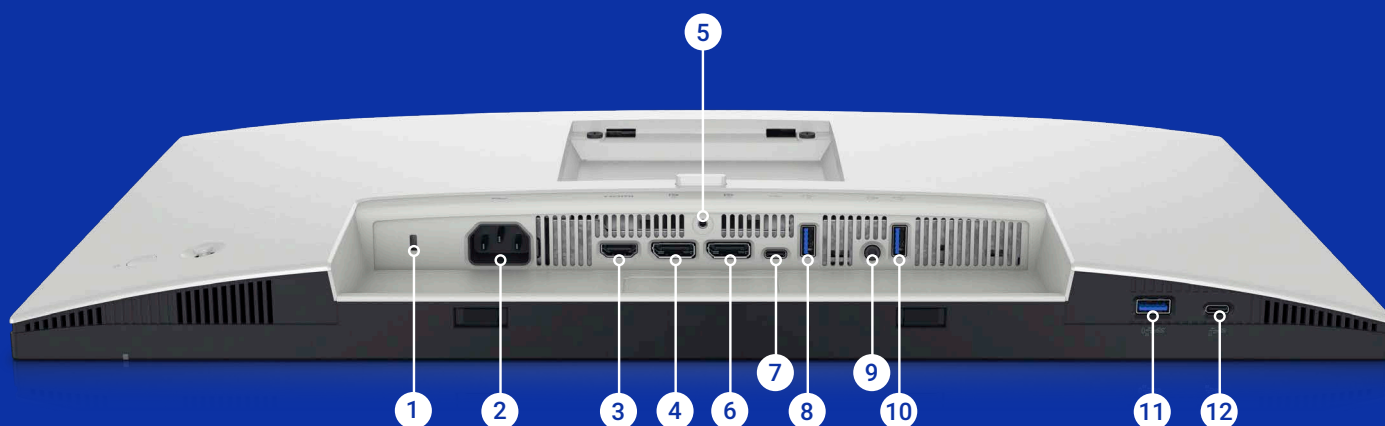

Portas e slots

1	Slot de trava de segurança¹	9	Saída de áudio
2	Conector de energia	10	Porta USB Type-A para downstream (USB SuperSpeed de 10 Gbit/s, USB 3.2 de 2ª geração)
3	Porta HDMI 1.4 (HDCP 1.4) (compatível com até Full HD 1920 x 1080, TMDS de 120 Hz, conforme especificado para HDMI 1.4)	11	Porta USB Type-A para downstream (USB SuperSpeed de 10 10 Gbit/s, USB 3.2 de 2ª geração) com carregamento de energia BC1.2
4	DisplayPort 1.4	12	Porta USB Type-C para downstream (USB SuperSpeed de 10 Gbit/s, USB 3.2 de 2ª geração) carregamento de energia (15 W)
5	Trava do suporte		
6	DisplayPort 1.4 (saída)		
7	Porta USB Type-C para upstream (somente dados, USB SuperSpeed de 10 Gbit/s, USB 3.2 de 2ª geração)		
8	Porta USB Type-A para downstream (USB SuperSpeed de 10 Gbit/s, USB 3.2 de 2ª geração)