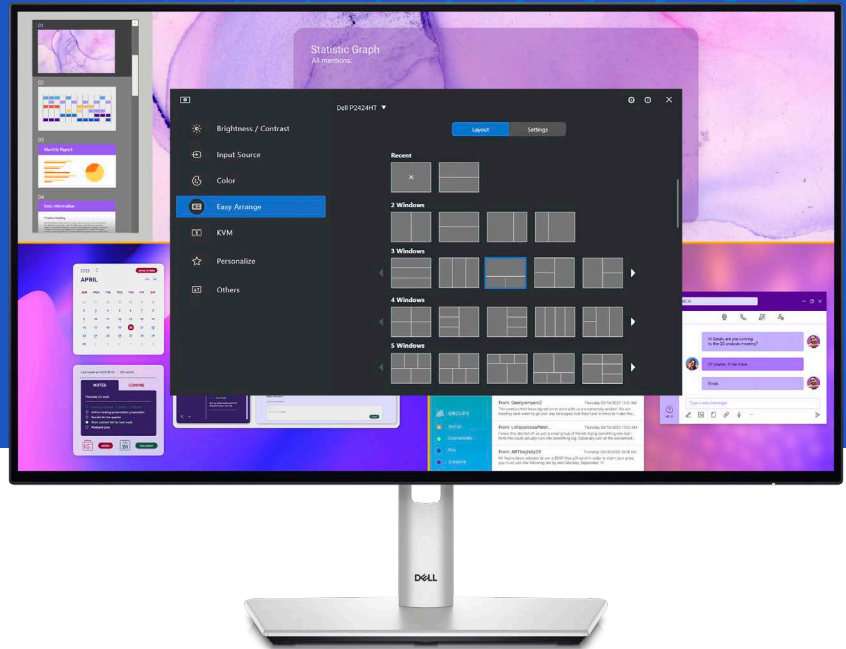

⁴ Viabilizado pelo Dell Display Manager.

Projetado para você

Criado com acabamento premium em prata platinado, este elegante monitor Dell 24 foi projetado para ambientes domésticos e empresariais.

Fácil de usar

Navegue pelo menu na tela e ajuste as configurações com um controle prático de joystick.

Trabalhe com conforto

Tenha conforto personalizado com inclinação, rotação, giro e ajuste da altura do monitor (máximo de 150 mm).

Projetado sob medida

Uma base pequena e um elegante sistema de gerenciamento de cabos que oculta os cabos na riser do monitor.

Dell Display Manager

Interface do usuário intuitiva e moderna

Nova e moderna interface do usuário para facilitar o uso e a personalização de recursos com o Menu Launcher.

Produtividade em todos os níveis

O EasyArrange permite que você organize facilmente vários aplicativos lado a lado em uma ou mais telas com 48 partições de janela predefinidas e a capacidade de personalizar até cinco janelas, oferecendo recursos multitarefa aprimorados. O EasyArrange Memory guarda o posicionamento dos seus programas e aplicativos nos layouts e os restaura quando você seleciona o layout preferencial.