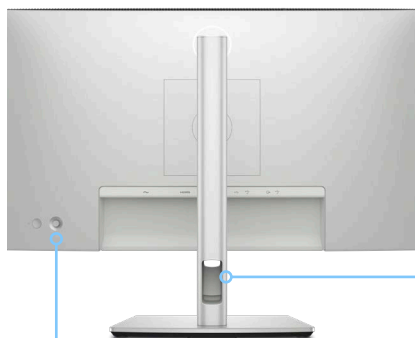

Projetado para você

Criado com acabamento premium em prata platinado, este elegante monitor Dell 24 foi projetado para ambientes domésticos e empresariais.

Fácil de usar

Navegue pelo menu na tela e ajuste as configurações com um controle prático de joystick.

Trabalhe com conforto

Tenha conforto personalizado com inclinação, rotação, giro e ajuste da altura do monitor (máximo de 150 mm).

Projetado sob medida

Uma base pequena e um elegante sistema de gerenciamento de cabos que oculta os cabos na riser do monitor.