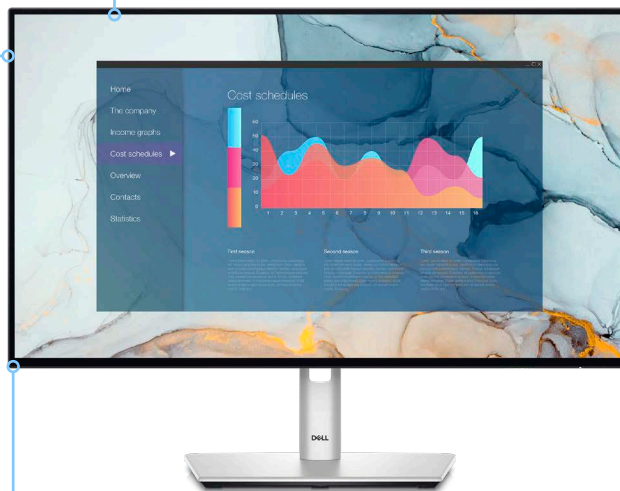

Imagens melhores

Resolução Full HD (1920 x 1080)
em um monitor de 23,8".

Sensor de luz ambiente

O sensor de luz ambiente integrado otimiza de maneira inteligente o brilho e a temperatura das cores com base no seu ambiente.

Conecte facilmente acessórios e dispositivos com **portas de acesso rápido USB-A e USB-C**.

A tela **ComfortView Plus** aprimorada reduz para menos de 35% as emissões nocivas de luz azul sem prejudicar o desempenho das cores.

Cores vibrantes

Veja 1,07 bilhão de cores e cobertura de cores em todos os padrões do setor, inclusive 100% sRGB e 100% BT.709.

Conectividade abrangente

Mantenha a conexão a vários dispositivos com as portas USB-C para downstream, USB-A para downstream, DP1.4 e HDMI.

Ajuste conforme suas preferências

Ajuste de inclinação, rotação, giro e altura (máximo de 150 mm).

ENERGY STAR®, TCO Certified Edge, registro EPEAT® Gold.