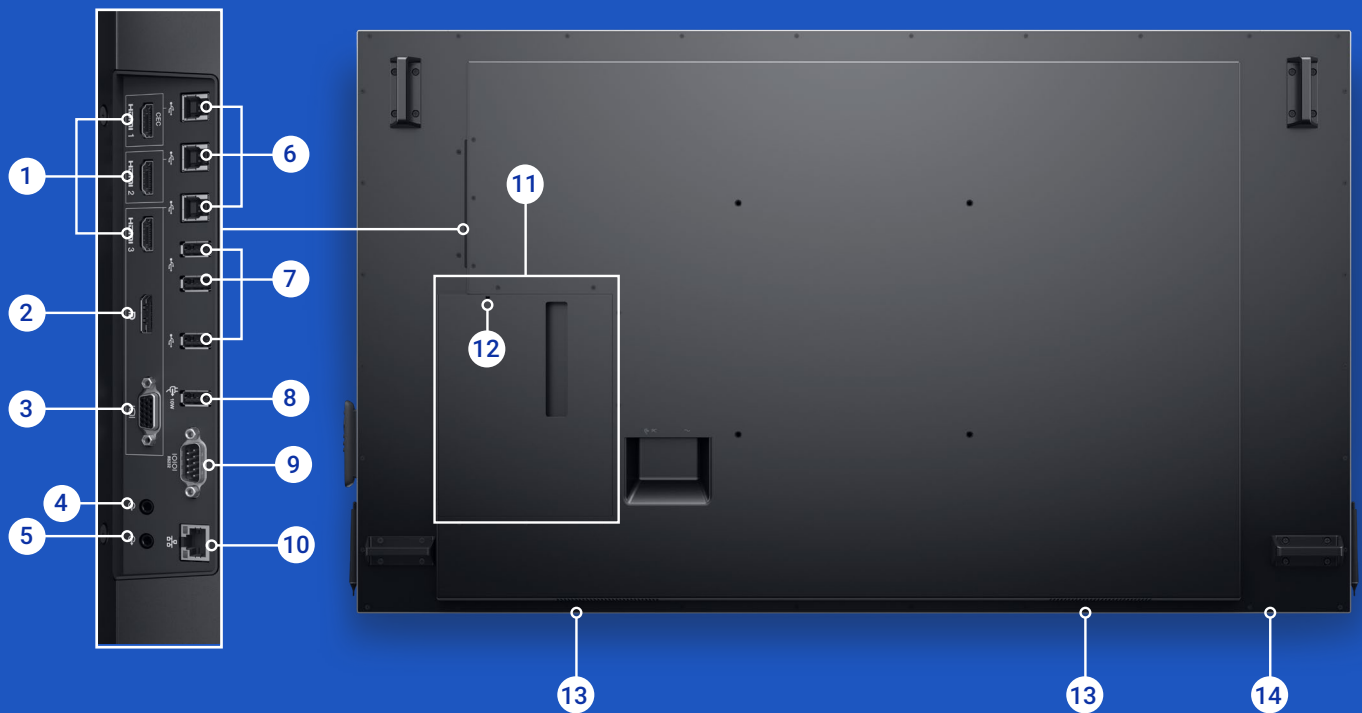

Portas e slots

1	HDMI (3)	8	Porta de carregamento USB
2	DisplayPort	9	RS232
3	VGA	10	RJ45
4	Entrada de áudio	11	Suporte para OptiPlex
5	Saída de áudio¹	12	Slot de trava de segurança
6	USB 3.0 upstream (3)	13	Alto-falantes
7	USB 3.0 downstream (3)	14	Botão liga/desliga

¹ A porta de saída de áudio não é compatível com fones de ouvido.