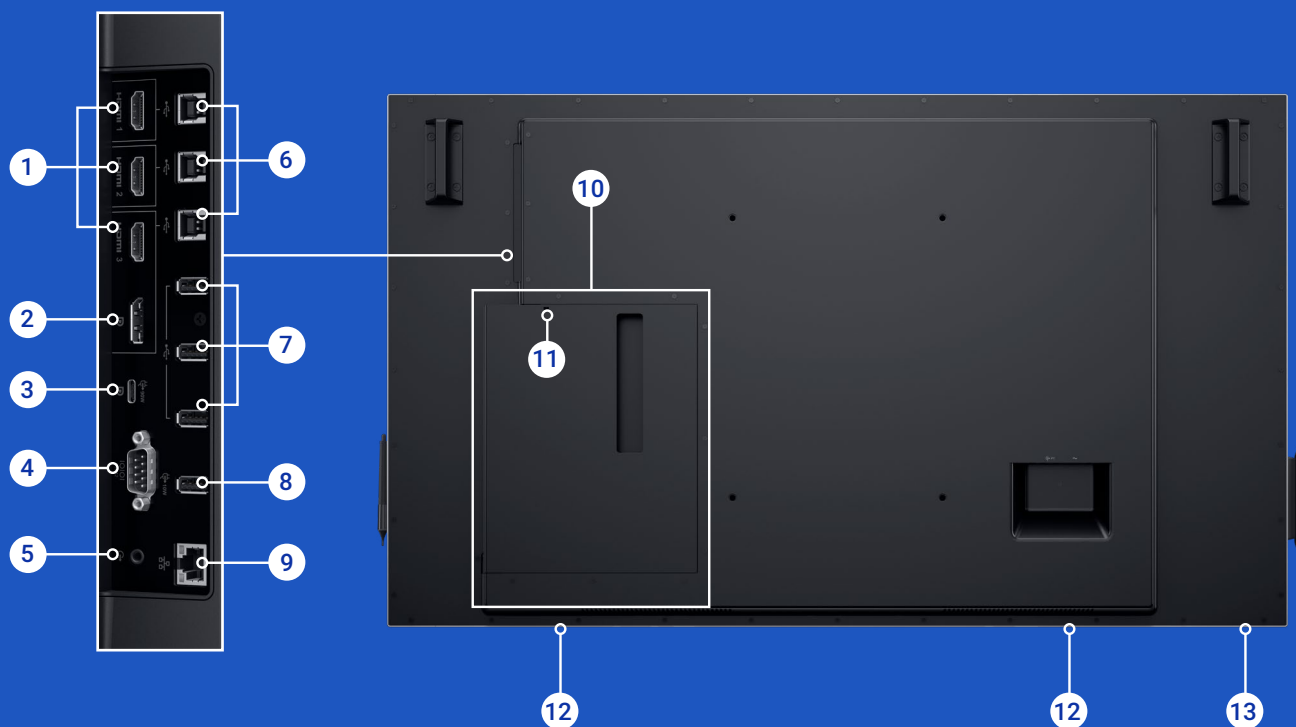

Montagem de tela fixa na parede Chief Large Fusion LSA1U

Essa montagem reforçada com recursos de instalação rápida prende firmemente telas pesadas para proteger o investimento dos usuários. O ajuste de conexões ajuda a alinhar verticalmente a tela.

Câmera para salas de conferência Logitech MeetUp

Essa câmera de conferência HD all in one apresenta um design compacto, um campo de visão amplo, lente grande angular motorizada e processamento de áudio integrado projetado especificamente para salas pequenas. A tecnologia RightSight ajusta automaticamente a posição e o zoom da câmera para que todos possam ser vistos.

Portas e slots

- | | | | |
|----------|-----------------------------|-----------|----------------------------|
| 1 | HDMI | 8 | Porta de carregamento USB |
| 2 | DisplayPort | 9 | RJ45 |
| 3 | USB Type-C/DisplayPort | 10 | Suporte para OptiPlex |
| 4 | RS232 | 11 | Slot de trava de segurança |
| 5 | Saída de áudio ¹ | 12 | Alto-falantes |
| 6 | USB 3.1 upstream | 13 | Botão liga/desliga |
| 7 | USB 3.1 downstream | | |