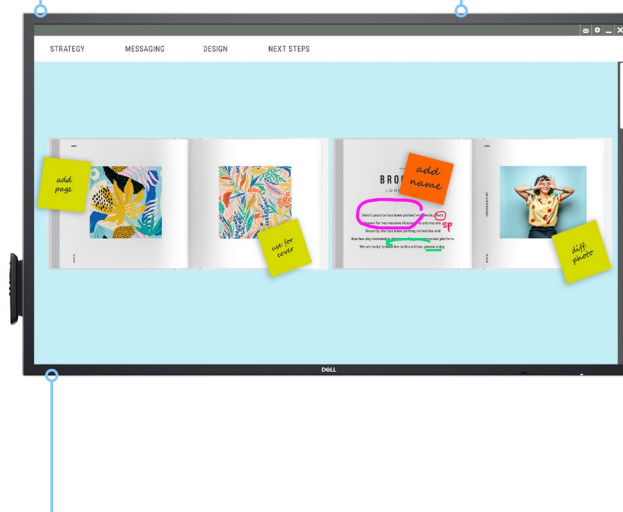

Transforme seu monitor em um hub de produtividade com amplas opções de conectividade, inclusive HDMI, DP e USB-C (com até 90 W de fornecimento de energia), que oferece energia, áudio e vídeo — tudo em uma configuração organizada.

Apresentações impressionantes

Seja na cadeira ou em pé, veja cores consistentes na tela graças ao ângulo de visão ampliado oferecido pela tecnologia In-Plane Switching (IPS).

Claramente cativante

Experimente imagens e texto 4K excepcionalmente nítidos com a tecnologia de dimensionamento do monitor. A tela ComfortView, com revestimentos antirreflexo e antimanchas, aumenta a legibilidade e oferece uma experiência visual ampliada.

Interação instantânea

Com o recurso InGlass™ de 20 pontos de toque, vários usuários podem interagir com a tela ao mesmo tempo.

Escreva com estilo

Imitando uma ferramenta de escrita mais natural, a caneta de ponta dupla tem design ergonômico e fácil de pegar, ponta de escrita fina e um apagador de alta precisão. Além disso, ela se encaixa magneticamente na lateral da tela, para nunca ser colocada no lugar errado.

Colaboração com o toque dos seus dedos

Faça anotações com os dedos e apague com a palma da mão. A rejeição da palma permite que os usuários apoiem as mãos naturalmente na tela sem deixar marcas indesejadas.

Exclusivo Dell Screen Drop

Melhore a acessibilidade para usuários de diferentes alturas usando o Dell Screen Drop.¹

Exclusivo Dell Screen Drop

Aumente a acessibilidade para usuários de diferentes alturas.

Padrões ambientais

ENERGY STAR® e EPEAT® (Silver).

Integração perfeita com as Dell Meeting Space Solutions

Este monitor com touchscreen interativa foi testado e validado para funcionar com ecossistemas completos de salas de conferência que incluem áudio de alta qualidade, vídeo e controle de sala, habilitados pelo OptiPlex Micro.

▶ [Clique na imagem ou aqui para reproduzir o vídeo do monitor Dell 55 4K com touchscreen interativa — P5524QT.](#)