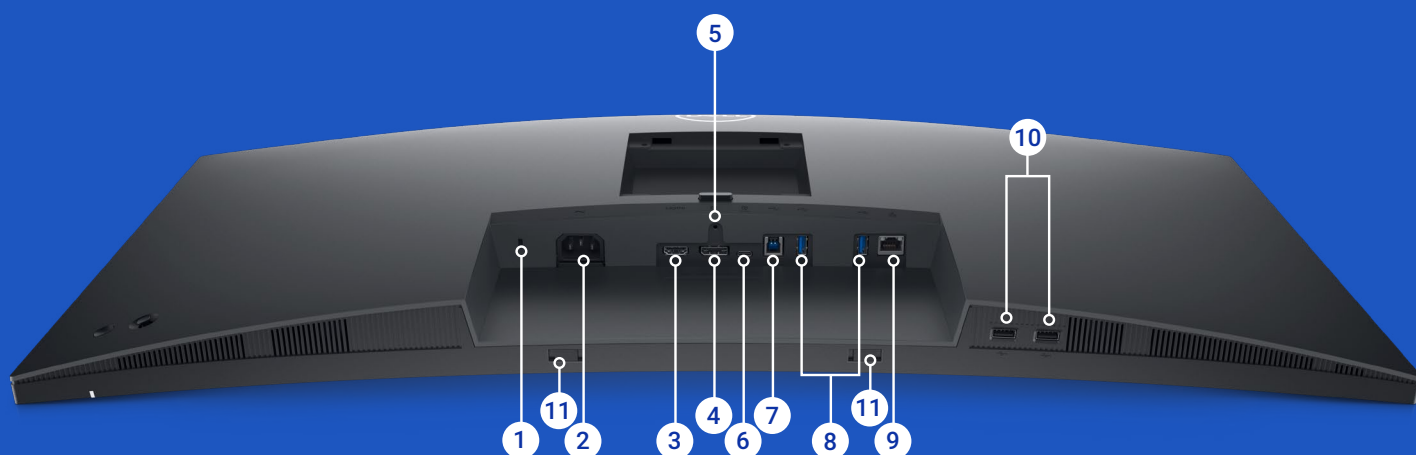

Portas e slots

- **1** Slot da trava de segurança¹
- **2** Conector de energia
- **3** HDMI
- **4** DisplayPort 1.2
- **5** Recurso de trava do suporte
- **6** USB 3.2 Type-C upstream de 1ª geração

- **7** USB 3.2 Type-B upstream de 1ª geração
- **8** USB 3.2 Type-A downstream de 1ª geração (x2)
- **9** RJ45
- **10** USB 3.2 Type-A downstream de 1ª geração (x2)
- **11** Slots de soundbar