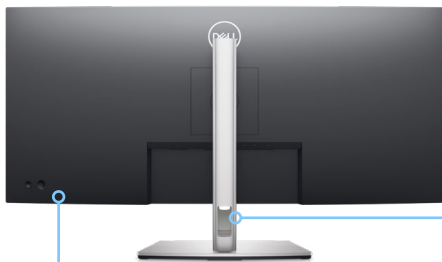

Projetado para você

Este elegante monitor apresenta uma base pequena e um design de gerenciamento de cabos que os oculta no riser do monitor, deixando um espaço de mesa organizado no escritório ou home office.

Controle por joystick fácil de usar

Navegue no menu na tela e ajuste as configurações com o controle de joystick fácil de usar.

Projetado sob medida

A base pequena e o elegante sistema de gerenciamento de cabos ocultam os cabos no riser do monitor.

Ajuste conforme suas preferências

Experimente um conforto personalizado com inclinação, giro e ajuste da altura do monitor (máximo de 150 mm).