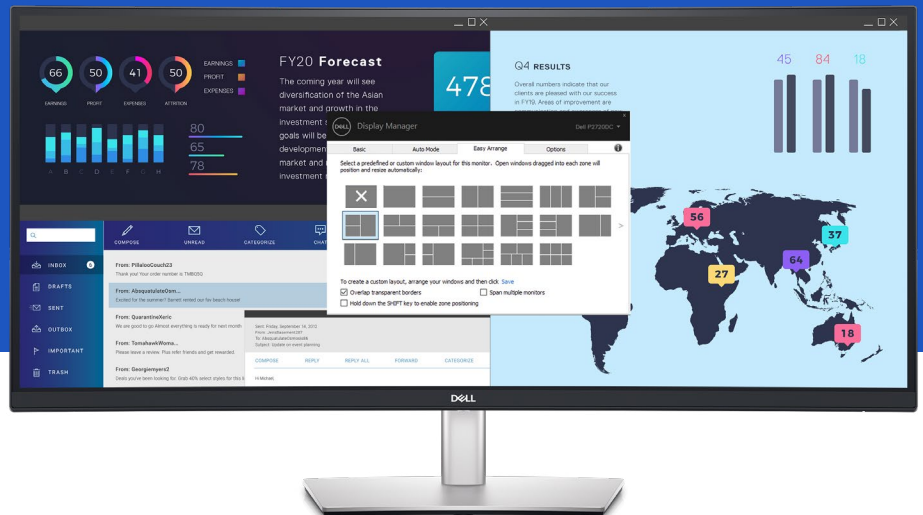

3 O recurso de pass-through do endereço MAC é testado para funcionar com a maioria dos sistemas de PC Dell. A funcionalidade em sistemas não Dell pode variar.

Projetado para você

Este elegante monitor apresenta uma base pequena e um design de gerenciamento de cabos que os oculta no riser do monitor, deixando um espaço de mesa organizado no escritório ou home office.

Controle por joystick fácil de usar

Navegue no menu na tela e ajuste as configurações com o controle de joystick fácil de usar.

Projetado sob medida

A base pequena e o elegante sistema de gerenciamento de cabos ocultam os cabos no riser do monitor.

Ajuste conforme suas preferências

Experimente um conforto personalizado com inclinação, giro e ajuste da altura do monitor (máximo de 150 mm).

Dell Display Manager

Interface do usuário intuitiva e moderna