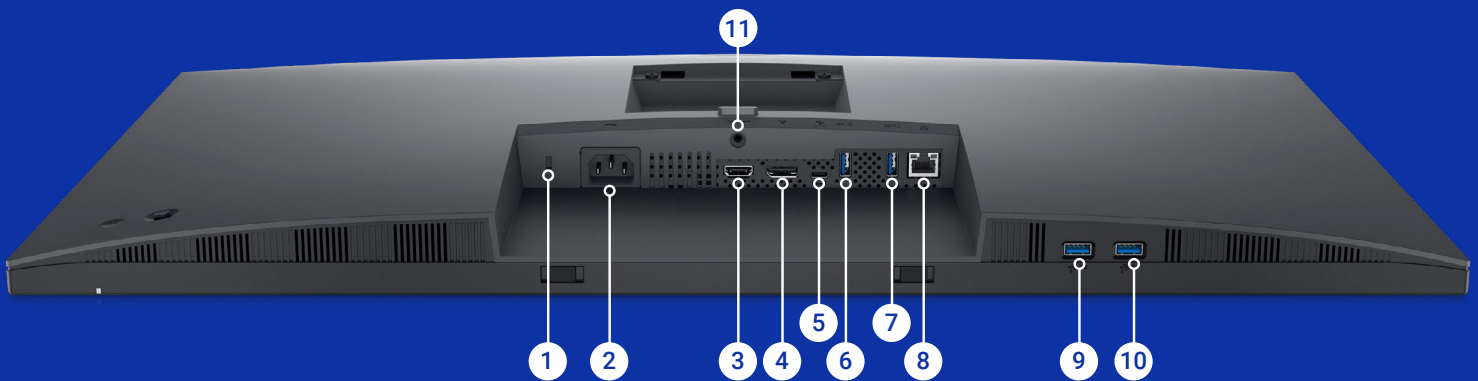

Portas e slots

1	Slot de trava de segurança¹	8	Conector RJ45
2	Porta de corrente alternada	9	Porta USB SuperSpeed downstream de 5 Gbit/s
3	Porta HDMI	10	Porta USB SuperSpeed downstream de 5 Gbit/s
4	DisplayPort (entrada)	11	Trava de suporte
5	Porta USB Type-C upstream		
6	Porta USB SuperSpeed downstream de 5 Gbit/s		
7	Porta USB SuperSpeed downstream de 5 Gbit/s		

¹ Com base no Kensington Security Slot™