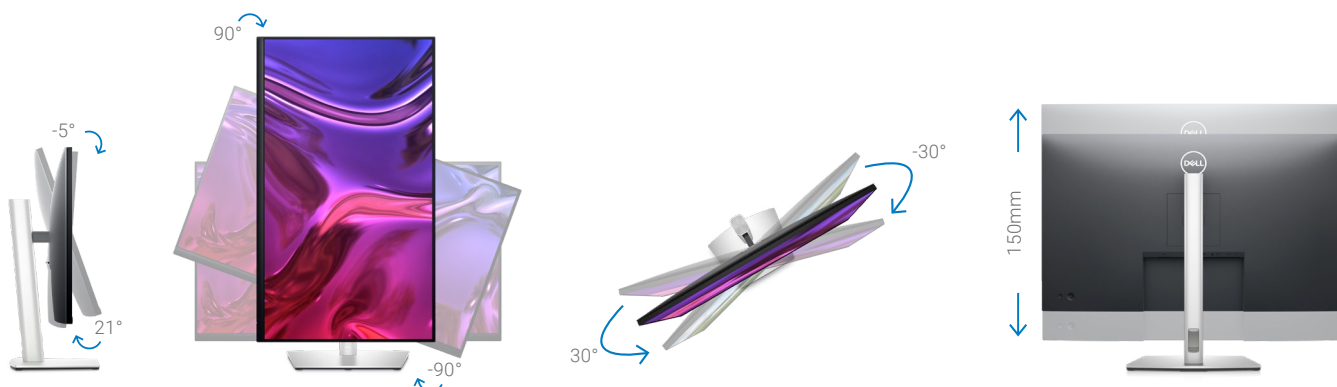

Fique mais à vontade

Usufrua do conforto personalizado com inclinação, rotação, giro e ajuste da altura do monitor (máximo de 150 mm).