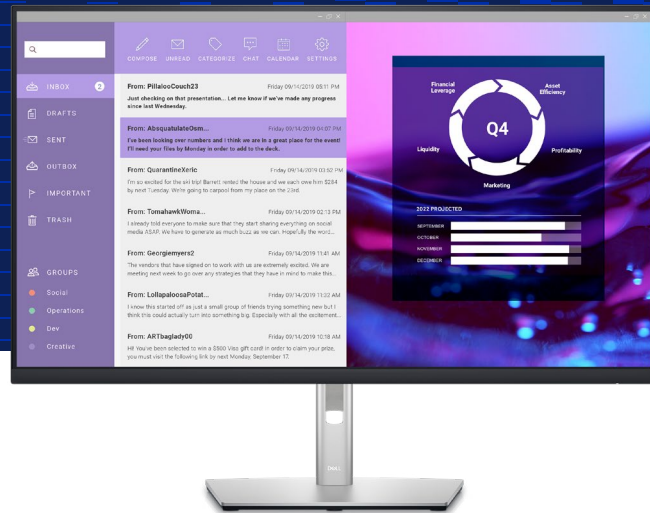

³ A funcionalidade de passagem do endereço MAC é testada para funcionar com a maioria dos sistemas de PC Dell. A funcionalidade em sistemas não Dell pode variar.

Projetado para você

Este elegante monitor apresenta uma base pequena e um design de gerenciamento de cabos que os oculta no suporte do monitor, deixando um espaço de mesa organizado no escritório ou home office.

Controle por joystick fácil de usar

Navegue no menu na tela e ajuste as configurações com o controle de joystick fácil de usar.

Projetado sob medida

A base pequena e o elegante sistema de gerenciamento de cabos oculta os cabos na riser do monitor.

Fique mais à vontade

Usufrua do conforto personalizado com inclinação, rotação, giro e ajuste da altura do monitor (máximo de 150 mm).

Dell Display Manager

Produtivo em todos os níveis

O EasyArrange permite que você organize facilmente vários aplicativos lado a lado em uma ou mais telas com 38 partições de janela predefinidas e a capacidade de personalizar até cinco janelas, oferecendo recursos multitarefa aprimorados.

O segredo da praticidade

As teclas de atalho podem economizar ainda mais tempo, permitindo que você defina facilmente as configurações de gerenciamento do monitor e possa trabalhar com mais rapidez.

Transições perfeitas