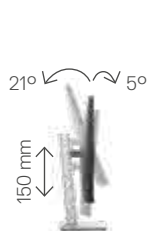

Inclinação e altura ajustáveis