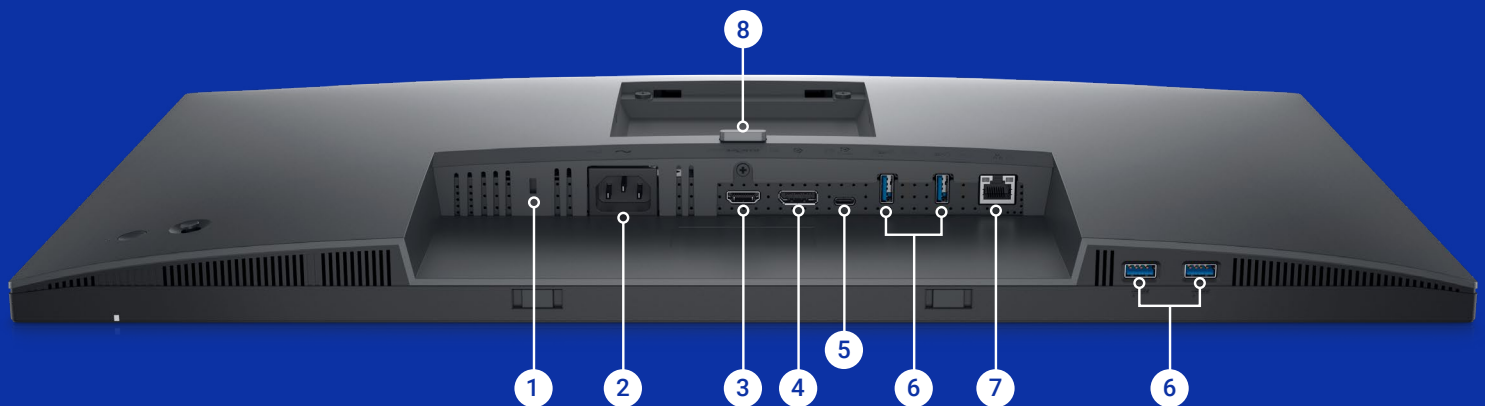

Portas e slots

1. 1 Slot de trava de segurança¹
2. 2 Conector de alimentação
3. 3 Porta HDMI
4. 4 DisplayPort
5. 5 Porta USB-C upstream
6. 6 Porta USB superveloz downstream de 5 Gbps (USB 3.2 de 1ª geração) Type-A (4)
7. 7 Porta RJ45
8. 8 Trava de suporte

¹ Com base no Kensington Security Slot™