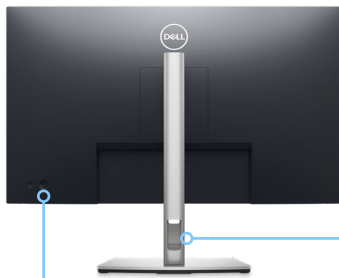

Produtividade imediata

Ligue seu PC Dell por meio do monitor, mesmo com a tampa do notebook fechada com o Dell Power Sync, disponível em alguns PCs Dell.**

** O Dell Power Sync no monitor Dell USB-C é um recurso que inicia o sistema, mesmo quando a tampa do notebook está fechada. No momento, ele está disponível apenas em PCs Dell selecionados. Verifique seu PC Dell para garantir a compatibilidade do recurso.

¹ A funcionalidade de passagem do endereço MAC é testada para funcionar com a maioria dos sistemas de PC Dell. A funcionalidade em sistemas não Dell pode variar.

Conectividade que gera produtividade

O monitor com hub USB-C oferece muitas opções de conectividade, inclusive USB-C (de até 90 W), RJ45 para acesso com fio à Ethernet, USB superveloz para transferência de dados rápida e muito mais.

¹ A Dell adere às especificações e ao protocolo padrão USB-C. A funcionalidade com sistemas USB-C de marcas não Dell pode variar.

² O recurso de sincronização de energia deste monitor Dell USB-C permite a inicialização e o despertar sob demanda em PCs Dell compatíveis. Verifique seu PC Dell para garantir o suporte a esse recurso.

³ A funcionalidade de passagem do endereço MAC é testada para funcionar com a maioria dos sistemas de PC Dell. A funcionalidade em sistemas não Dell pode variar.

Projetado para você

Este elegante monitor apresenta uma base pequena e um design de gerenciamento de cabos que os oculta no suporte do monitor, deixando um espaço de mesa organizado no escritório ou home office.