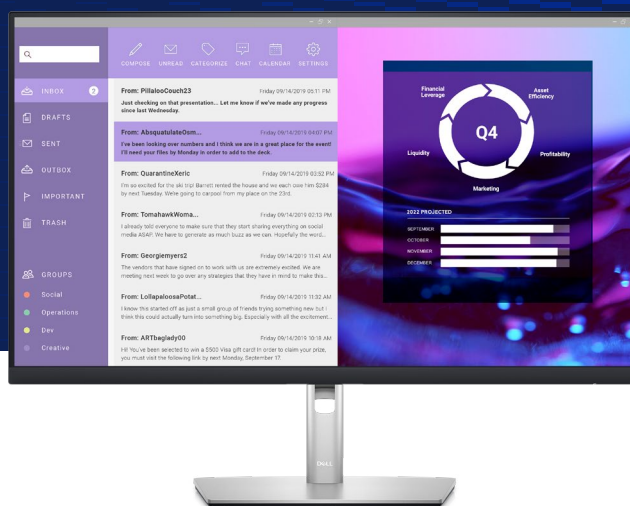

³ A funcionalidade de passagem do endereço MAC é testada para funcionar com a maioria dos sistemas de PC Dell. A funcionalidade em sistemas não Dell pode variar.

Projetado para você

Este elegante monitor apresenta uma base pequena e um design de gerenciamento de cabos que os oculta no suporte do monitor, deixando um espaço de mesa organizado no escritório ou home office.

Controlado por joystick fácil de usar

Navegue no menu na tela e ajuste as configurações com o controle de joystick fácil de usar.

Projetado sob medida

A base pequena e o elegante sistema de gerenciamento de cabos ocultam os cabos na riser do monitor.

Fique mais à vontade

Usufrua do conforto personalizado com inclinação, rotação, giro e ajuste da altura do monitor (máximo de 150 mm).

Dell Display Manager

Produtivo em todos os níveis

O EasyArrange permite que você organize facilmente vários aplicativos lado a lado em uma ou mais telas com 38 partições de janela predefinidas e a capacidade de personalizar até cinco janelas, oferecendo recursos multitarefa aprimorados.

O segredo da praticidade

As teclas de atalho podem economizar ainda mais tempo, permitindo que você defina facilmente as configurações de gerenciamento do monitor e possa trabalhar com mais rapidez.

Transições perfeitas