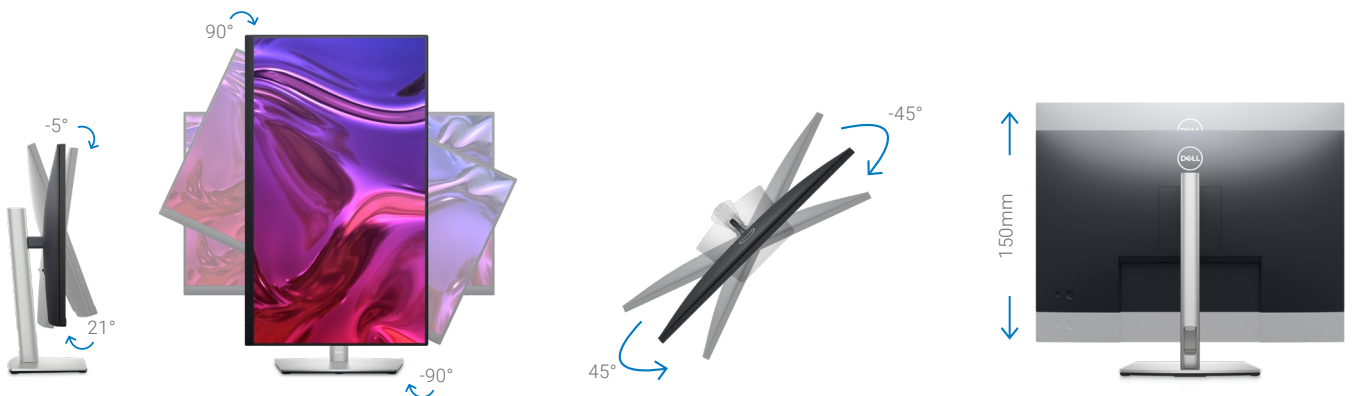

Fique mais à vontade

Usufrua do conforto personalizado com inclinação, rotação, giro e ajuste da altura do monitor (máximo de 150 mm).