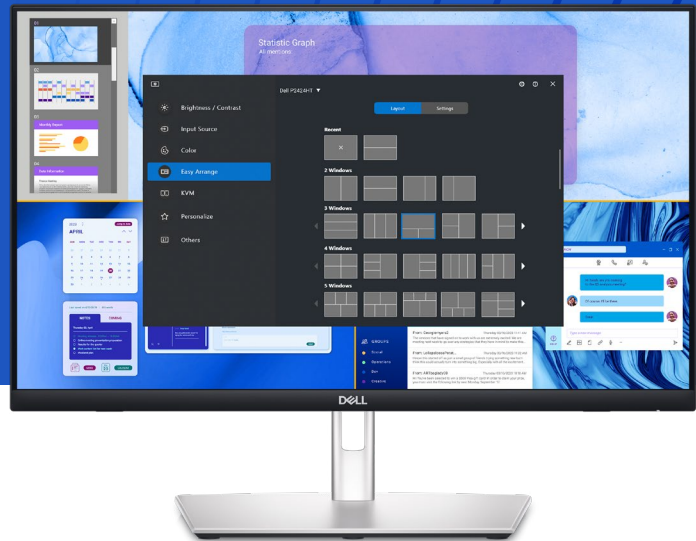

Ajuste conforme suas preferências

O suporte articulado resistente permite que você incline no sentido horizontal e vertical, gire e suba facilmente (até 110 mm) sem interferir no fluxo do cabo. Esse monitor é durável e tem almofadas na borda inferior para proteger contra batidas.

Controle por joystick fácil de usar

Navegue no menu na tela e ajuste as configurações com o controle de joystick fácil de usar.

Projetado sob medida

A base pequena e o elegante sistema de gerenciamento de cabos ocultam os cabos no riser do monitor.

Dell Display Manager

Maior capacidade de realizar multitarefa

Organize sua tela com EasyArrange e salve perfis com EasyArrange Memory.

Uma implementação tranquila

Gerencie sua frota de monitores usando recursos automáticos, abrangentes e compatíveis com várias ferramentas. ¹

Personalização conveniente

Acesse rapidamente seus recursos e funções favoritos com o iniciador de menus e as teclas de atalho.

Fazer download do Dell Display Manager

¹ Ferramentas que incluem SCCM/Intune e scripts de interface de linha de comando.