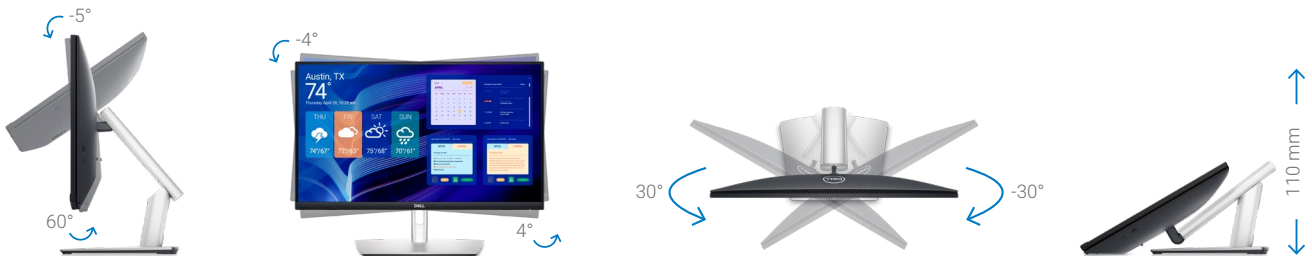

1 A Dell adere às especificações e ao protocolo padrão USB-C. A funcionalidade com sistemas USB-C de marcas não Dell pode variar.

2 O recurso de sincronização de energia deste monitor Dell USB-C permite a inicialização e o despertar sob demanda em PCs Dell compatíveis. Verifique seu PC Dell para garantir o suporte a esse recurso.

3 O recurso de pass-through do endereço MAC é testado para funcionar com a maioria dos sistemas de PC Dell. A funcionalidade em sistemas não Dell pode variar.

Projetado para você

Este monitor apresenta um design articulado de gerenciamento de cabos e suporte que oculta os cabos no riser do monitor.

Ajuste conforme suas preferências

O suporte articulado resistente permite que você incline no sentido horizontal e vertical, gire e suba facilmente (até 110 mm) sem interferir no fluxo do cabo. Esse monitor é durável e tem almofadas na borda inferior para proteger contra batidas.

Controle por joystick fácil de usar

Navegue no menu na tela e ajuste as configurações com o controle de joystick fácil de usar.

Projetado sob medida

A base pequena e o elegante sistema de gerenciamento de cabos ocultam os cabos no riser do monitor.