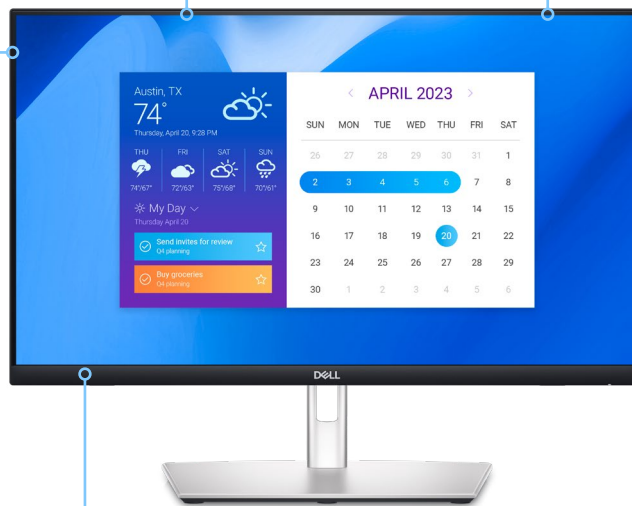

Conectividade abrangente

Conecte-se facilmente a vários dispositivos usando diversas portas de conectividade, inclusive DisplayPort, HDMI e portas USB SuperSpeed de 5 Gbit/s com acesso rápido.

Design funcional

Otimize o conforto visual com o

ComfortView Plus

integrado, que reduz as emissões nocivas de luz azul sem comprometer as cores.

Controle por joystick fácil de usar

Para navegar pelo menu na tela (OSD)

Ajuste conforme suas preferências

O suporte articulado permite que você incline no sentido horizontal e vertical, gire e ajuste a altura (até 110 mm).

Produtividade imediata

Ligue seu PC Dell por meio do monitor, mesmo com a tampa do notebook fechada, usando o Dell Power Sync, disponível em alguns PCs Dell.²