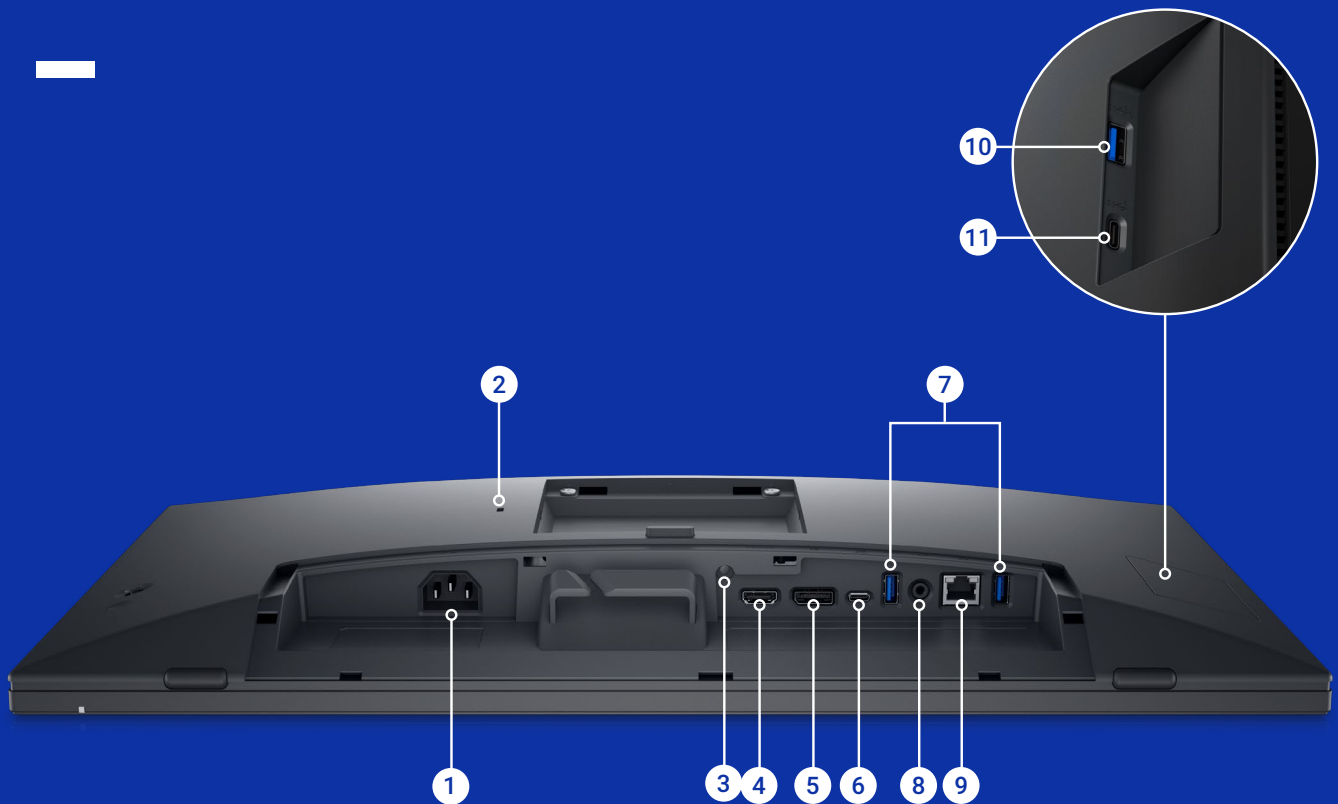

Portas e slots

- 1** Conector de energia
- 2** Slot da trava de segurança¹
- 3** Recurso de trava de suporte
- 4** HDMI
- 5** DisplayPort 1.2
- 6** Porta USB 3.2 Type-C upstream de 1ª geração

- 7** Porta USB 3.2 Type-A downstream de 1ª geração (x2)
- 8** Saída de linha de áudio
- 9** RJ45
- 10** Porta USB 3.2 Type-A downstream de 1ª geração
- 11** Porta USB 3.2 Type-C downstream de 1ª geração