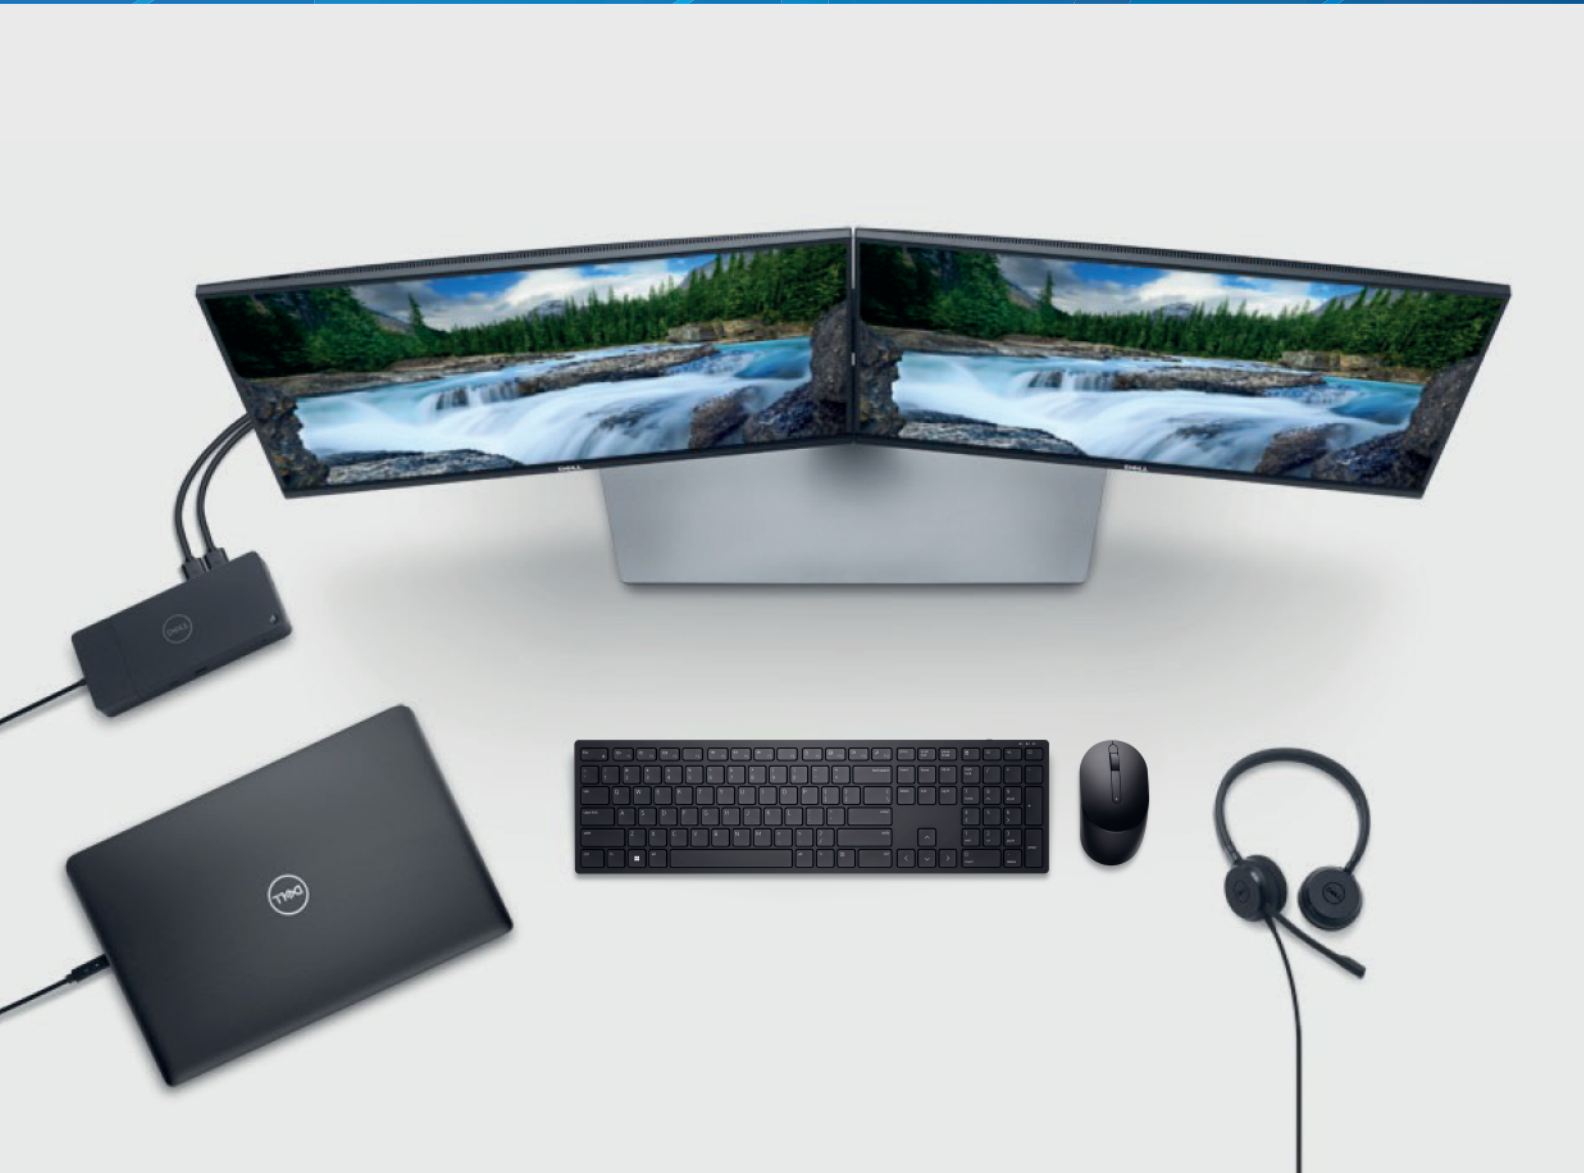

ACESSÓRIOS DELL

PROJETADO PARA SER O SEU MELHOR ALIADO NO COTIDIANO.

Inovadores, elegantes e funcionais. Os acessórios Dell são desenhados com características únicas para facilitar a sua vida e potencializar a sua produtividade.