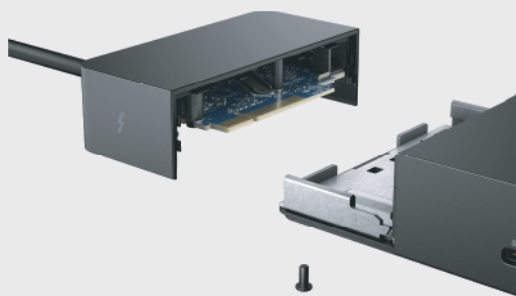

MÓDULO DE DOCK STATION THUNDERBOLT WD22TB4 (SEM AC ADAPTER)

Módulo Thunderbolt Dock para upgrades fáceis e tecnologias SuperBoost para carregamento rápido.