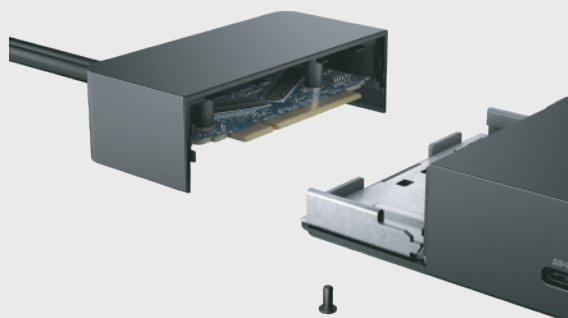

Acessórios Dell

MÓDULOS DE DOCA DELL

Os módulos de doca Dell possibilitam upgrade de seus sistemas ou substituições de campo de maneira fácil e rápida. Realizar o upgrade somente do módulo oferece melhor custo total vs. substituição da Dock station inteira e reduz o desperdício.

MÓDULO DELL PERFORMANCE DOCK WD19DC / WD19DCS