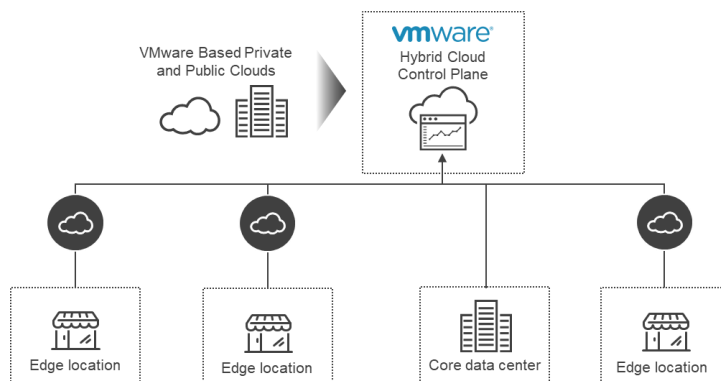

IT Security can apply security policies uniformly, instead of tracking workloads across multiple environments.

Developers can accelerate application development by building for just one environment.

CIOs and CTOs can reduce complexities of managing operations on different cloud environments.

Leve os benefícios da nuvem pública para as cargas de trabalho nas localizações do data center principal e de borda

O VMware Cloud na Dell EMC estende continuamente os benefícios da nuvem pública às cargas de trabalho nas localizações do data center principal e de borda. Isso é significativo porque os requisitos para integrar a segurança, o sistema de rede e o gerenciamento de políticas na borda são tão rigorosos quanto os do data center — ou ainda mais restritos. No entanto, o plano de controle da nuvem híbrida da VMware facilita a configuração e o monitoramento das cargas de trabalho de borda em escala, como ocorre com as cargas de trabalho do data center.

Isso oferece vantagens distintas, não apenas para setores como bancário, área de saúde e petróleo e gás, mas também a outros setores, inclusive varejo, alimentos e fabricação, para citar apenas alguns. O fato é que o **VMware Cloud na Dell EMC oferece valor para qualquer localização de borda onde os negócios são conduzidos e onde há a necessidade de recursos de computação, armazenamento ou sistema de rede.**

A Dell Technologies oferece tranquilidade incomparável como um fornecedor comprovado e confiável de soluções empresariais

O que torna o VMware Cloud na Dell EMC realmente exclusivo é a **experiência confiável da Dell EMC na construção de data centers heterogêneos para milhares de clientes**, levando em conta milhares de variáveis e fazendo esses ambientes funcionarem com perfeição. Isso é amplificado pelo **suporte comprovado de nível empresarial em escala** que a Dell EMC e a VMware disponibilizam há décadas. Coletivamente, a Dell EMC e a VMware podem proporcionar com toda a confiança uma experiência totalmente integrada e funcional desde o primeiro dia, bem como suporte altamente ágil e confiável do segundo dia em diante.

A base para essa tranquilidade é que o **VMware Cloud na Dell EMC é baseado no VxRail** — o software de computação, armazenamento e rede padrão do setor da VMware, que é integrado à infraestrutura de HCI de nível empresarial da Dell EMC. **Como resultado, o VMware Cloud na Dell EMC oferece uma arquitetura resiliente com segurança de nível empresarial integrada.** Por exemplo, o VMware Cloud na Dell EMC vem com VMware NSX, trazendo recursos de segurança e sistema de rede para endpoints em diferentes localizações e recursos de microssegmentação para oferecer controle específico sobre o tráfego entre as cargas de trabalho dos aplicativos.

Saiba mais sobre o VMware Cloud na Dell EMC

Entre em contato com um especialista da Dell EMC

Veja mais recursos

Participe da conversa