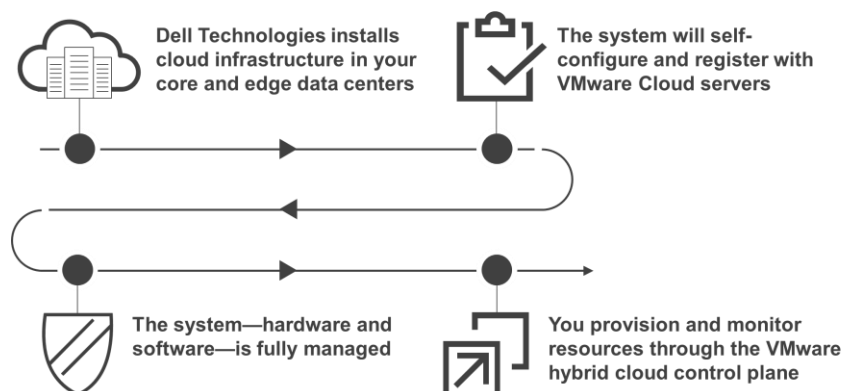

VMware Cloud na Dell EMC

Resumo geral

O VMware Cloud na Dell EMC é uma infraestrutura em nuvem instalada no local, em seus data centers de núcleo e borda, e consumida como um serviço em nuvem.

Vantagens

- A usabilidade típica da nuvem para cargas de trabalho no local permite que suas operações de TI se concentrem em serviços de valor agregado.
- A consistência incomparável entre os ambientes locais e de nuvem pública permite que os desenvolvedores e a equipe de segurança de TI concentrem seus esforços em um ambiente comum.
- Tranquilidade total com a Dell Technologies como seu fornecedor comprovado e confiável de soluções empresariais.
- As ferramentas familiares do VMware Cloud na hyper-converged infrastructure do Dell EMC VxRail oferecem uma avançada solução empresarial.

Simplicidade operacional que fortalece sua organização para se concentrar na inovação e na diferenciação dos negócios

O VMware Cloud na Dell EMC — a primeira oferta de data center como serviço da nuvem da Dell Technologies — elimina as complexidades organizacionais de duas maneiras principais. Especificamente, ele:

A simplicidade do VMware Cloud na Dell EMC é evidente desde o momento em que você faz seu pedido on-line. Isso ocorre, ao menos em parte, porque a infraestrutura é entregue, instalada, mantida e suportada pela Dell Technologies. Além disso, o plano familiar de controle da nuvem híbrida da VMware permite provisionar e monitorar recursos como você já faz com suas cargas de trabalho de nuvem pública. Em resumo, o serviço se parece com outros serviços em nuvem que você usa.

Além disso, a consistência que o VMware Cloud na Dell EMC cria entre a nuvem pública e a infraestrutura no local reduz a sobrecarga para as operações de TI, a segurança de TI, os desenvolvedores e os CIOs/CTOs, permitindo que essas funções se concentrem em acelerar os negócios.