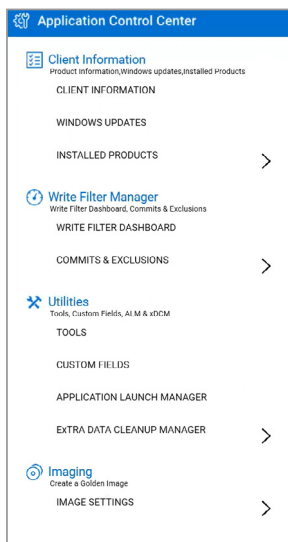

Intuïtieve IT-interface

Implementeer systemen, beheer uw geïntegreerde applicaties en werk met het Write Filter via de intuïtieve interface van het Dell Application Control Center

Waarom Windows 10 IoT Enterprise gebruiken met Dell thin clients?

Beheer systeemconfiguraties, geïntegreerde applicaties en hulpprogramma's, waaronder het Write Filter via een intuïtieve, eenvoudig te navigeren interface met het Dell Application Control Center.

Configuratie nu nog eenvoudiger