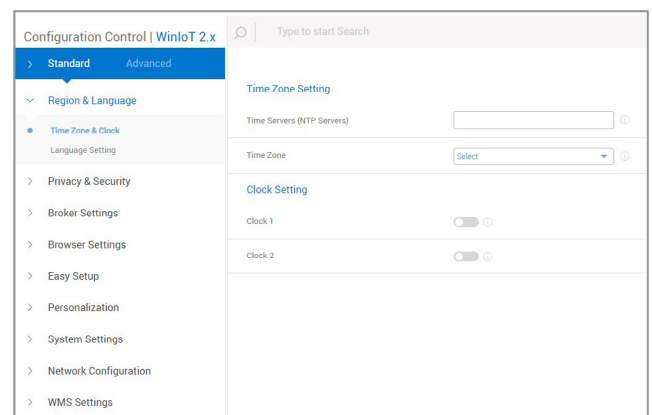

Intuïtieve IT-interface

Implementeer systemen, beheer uw geïntegreerde applicaties en werk met het Write Filter via de intuïtieve interface van het Dell Application Control Center

Waarom Windows 10 IoT Enterprise gebruiken met Dell thin clients?

Beheer systeemconfiguraties, geïntegreerde applicaties en hulpprogramma's, waaronder het Write Filter via een intuïtieve, eenvoudig te navigeren interface met het Dell Application Control Center.

Configuratie nu nog eenvoudiger

Dankzij de moderne en intuïtieve configuratie-interface kan snel en eenvoudig naar de instellingen worden genavigeerd. En met de nieuwe zoekfunctie kunnen IT-gebruikers snel relevante configuratieopties vinden en een gestroomlijnde en efficiëntere ervaring mogelijk maken.*