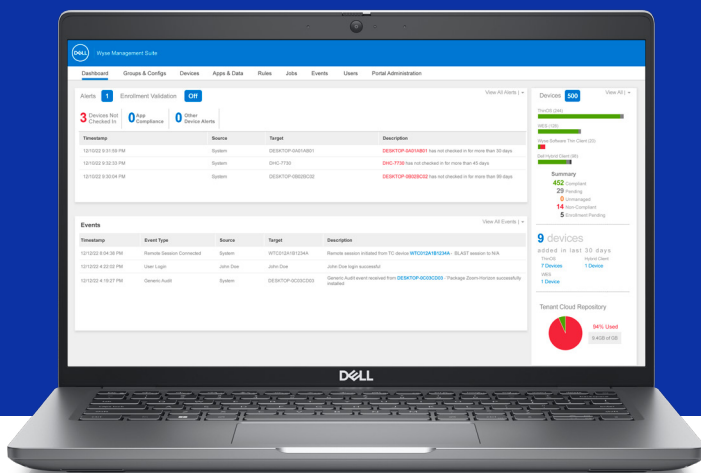

Vereenvoudigde IT-ACTIVITEITEN

Wyse Management Suite is een flexibele hybrid cloud-oplossing waarmee u altijd en overal oplossingen met Dell thin clients centraal kunt configureren, bewaken, beheren en optimaliseren. Wyse Management Suite is ideaal voor kleine, middelgrote en grote bedrijven. Met meerdere versies voldoet onze oplossing aan alle implementatieniveaus.

Cloud-first

Toegang tot
webbrowser

Schaalbaarheid
& hoge
beschikbaarheid

Automatisering
& rapportage

Administratie op
ondernemings-
niveau

Kracht voor uw werkdag

Beheer tot een miljoen eindpunten³ vanuit de public en private cloud. Beheer vanaf elke locatie met een mobiele app voor modern eindpuntbeheer in real time.

Implementeer met gemak

Van nul tot productiviteit in een handomdraai met Wyse Management Suite Pro op Public Cloud³. Geautomatiseerde processen en intelligente inzichten met krachtige dynamische apparaatgroepering en op regels gebaseerde automatisering bieden een proactieve benadering op beheer.

Ingebouwde beveiliging

De Wyse Management Suite is zeer veilig en maakt gebruik van op HTTPS gebaseerde communicatie, tweefactorverificatie en op rollen gebaseerde provisioning.

Efficiënte productiviteit

Eén tool klaart de klus: Beheer eenvoudig uw Dell eindpunten, configureer systeem- en BIOS-configuraties, voltooï hardware-inventarisaties en bekijk gebeurtenis- en auditlogboeken voor een gecentraliseerde beheerervaring.