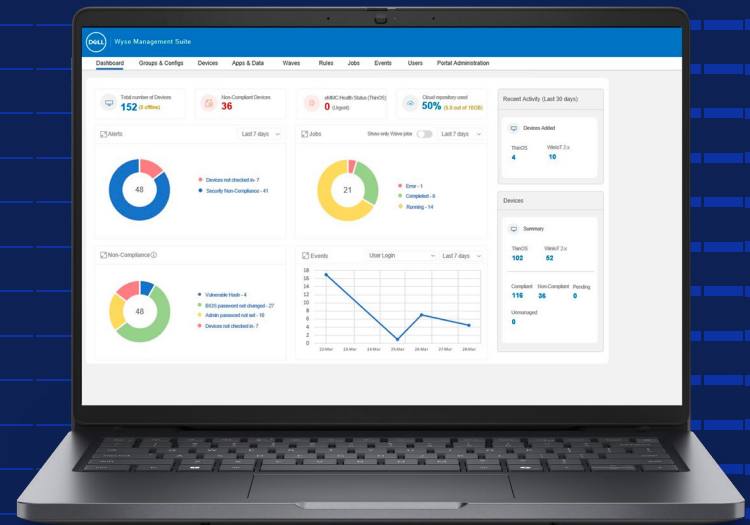

Wyse Management Suite

Hybrid cloud-beheeroplossing voor Dell cloud-clients.