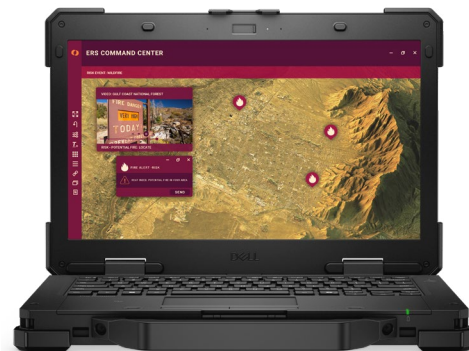

Latitude 7230 Rugged Extreme Tablet

Werk sneller op elke locatie met het lichtste⁷, krachtigste⁸ 12-inch fully rugged tablet, met het grootste schermoppervlak in zijn klasse. De Latitude 7230 Rugged Extreme Tablet heeft een scherm van 1200 nit dat in direct zonlicht kan worden bekeken en geschikt is voor multi-touchfunctionaliteit, en kan elke situatie aan. De hele dag door wordt productiviteit eenvoudig gemaakt met optionele dubbele hot-swappable batterijen. Betrouwbare connectiviteit met WiFi 6E⁶ met Dual Band-support en optionele 5G. De Latitude 7230 Rugged Extreme Tablet is FirstNet ready™ met band 14.

Dell Pro Rugged laptops

Dell Pro Rugged 14

Deze 14-inch semi-rugged laptop is voorzien van Intel® Core™ Ultra processors met een optionele NVIDIA RTX 500 Ada Gen GFx grafische kaart, waardoor deze uiterst geschikt is voor gebruik in het veld. Het optionele 1100-nits beeldscherm met weinig blauw licht zorgt voor duidelijke zichtbaarheid in direct zonlicht, terwijl de multi-touchbediening met handschoenen eenvoudige interactie biedt. Deze lichtgewicht en compact laptop is 's werelds kleinste¹⁰ en lichtste¹⁰ 14-inch semi rugged AI-pc. Deze pc is gebouwd om extreme omstandigheden te doorstaan. Hij is valbestendig tot 91 cm en operationeel tussen -29 °C en 63 °C. De IP-53-classificatie biedt bescherming tegen stof, vuil en water. Met hot-swappable batterijen en optionele 5G en WiFi 7¹¹ kunt u overal productief blijven en een stabiele verbinding behouden.