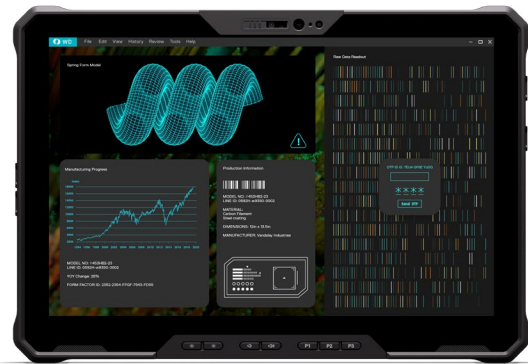

Vereenvoudig IT met services

Ontdek de kracht van de Dell ProDeploy en ProSupport suites. Deze twee belangrijke services stroomlijnen de implementatie van Rugged apparaten met geautomatiseerde configuratie en workflows. Geavanceerde AI-gestuurde ondersteuning en zelfherstellende automatisering zorgen ervoor dat uw pc's soepel blijven werken.

Dell Latitude Rugged tablets

Latitude 7030 Rugged Extreme tablet

Breng mobiliteit naar een hoger niveau met 's werelds lichtste 10-inch fully rugged Windows-tablet⁵. Deze tablet met IP-65-classificatie is de nieuwste toevoeging aan de Dell Rugged portfolio. Met een gewicht van slechts 1,02 kg kan hij moeiteloos de hele dag worden gedragen. De tablet is uitgerust met 12^e generatie Intel[®] Core™ processors tot i7, plus WiFi 6E⁶ en optionele 5G om naadloze connectiviteit te kunnen garanderen. Het 1000-nit beeldscherm dat in direct zonlicht kan worden bekeken en met handschoenen kan worden aangeraakt, maakt productiviteit in elke omgeving mogelijk. Optionele hot-swappable batterijen leveren ononderbroken stroom, voor langdurig gebruik. De Latitude 7030 Rugged Extreme tablet is FirstNet ready™ met band 14.

Latitude 7230 Rugged Extreme Tablet

Werk sneller op elke locatie met het lichtste⁷, krachtigste⁸ 12-inch fully rugged tablet, met het grootste schermoppervlak in zijn klasse. De Latitude 7230 Rugged Extreme Tablet heeft een scherm van 1200 nit dat in direct zonlicht kan worden bekeken en geschikt is voor multi-touchfunctionaliteit, en kan elke situatie aan. De hele dag door wordt productiviteit eenvoudig gemaakt met optionele dubbele hot-swappable batterijen. Betrouwbare connectiviteit met WiFi 6E⁶ met Dual Band-support en optionele 5G. De Latitude 7230 Rugged Extreme Tablet is FirstNet ready™ met band 14.