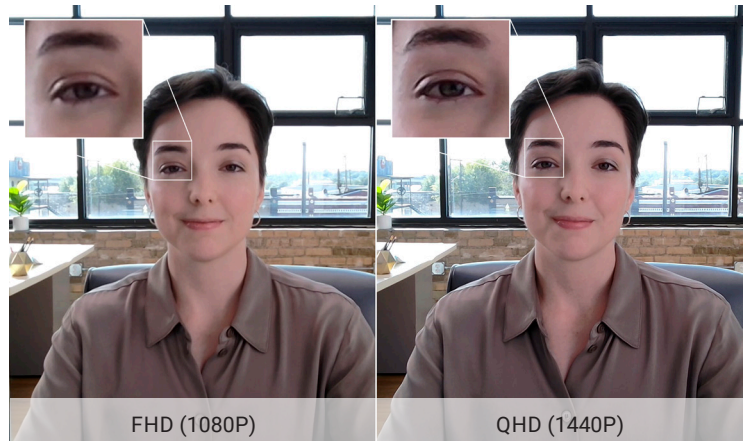

Superieure videokwaliteit

2K QHD-resolutie en een Sony Image-sensor voor een betere beeldkwaliteit in de meeste lichtomstandigheden

Universele montageclip

Voor eenvoudige bevestiging aan uw monitor, notebook of statief³

³ Statief niet meegeleverd

Zie er altijd geweldig uit

Perfect beeld

De 2K QHD, 1440p-camera wordt geleverd met een Sony Image-sensor die een kristalhelder en levendig beeld biedt.

Korrelige beelden worden automatisch verwijderd

De combinatie van tijdelijke noise reduction (3DNR) en ruimtelijke noise reduction (2DNR) elimineert korrelige beelden en brengt video noise reduction naar een volgend niveau, met scherpe en heldere beeldkwaliteit, zelfs bij weinig licht.