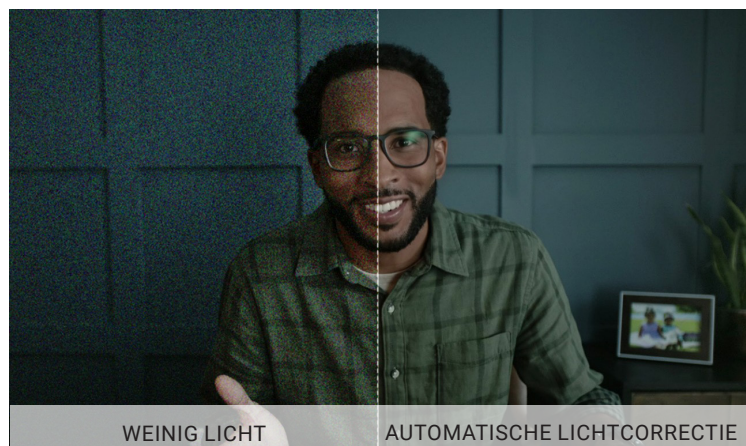

³ Statief niet meegeleverd

Zie er altijd geweldig uit

Perfect beeld

De 2K QHD, 1440p-camera wordt geleverd met een Sony Image-sensor die een kristalhelder en levendig beeld biedt.

Korrelige beelden worden automatisch verwijderd

De combinatie van tijdelijke noise reduction (3DNR) en ruimtelijke noise reduction (2DNR) elimineert korrelige beelden en brengt video noise reduction naar een volgend niveau, met scherpe en heldere beeldkwaliteit, zelfs bij weinig licht.

Superieure videokwaliteit in de meeste lichtomstandigheden

De combinatie van High Dynamic Range (HDR) en Facial Detection Auto Exposure (FDAE) optimaliseert uw visuele ervaring en levert levensechte kleuren in de meeste lichtomgevingen.