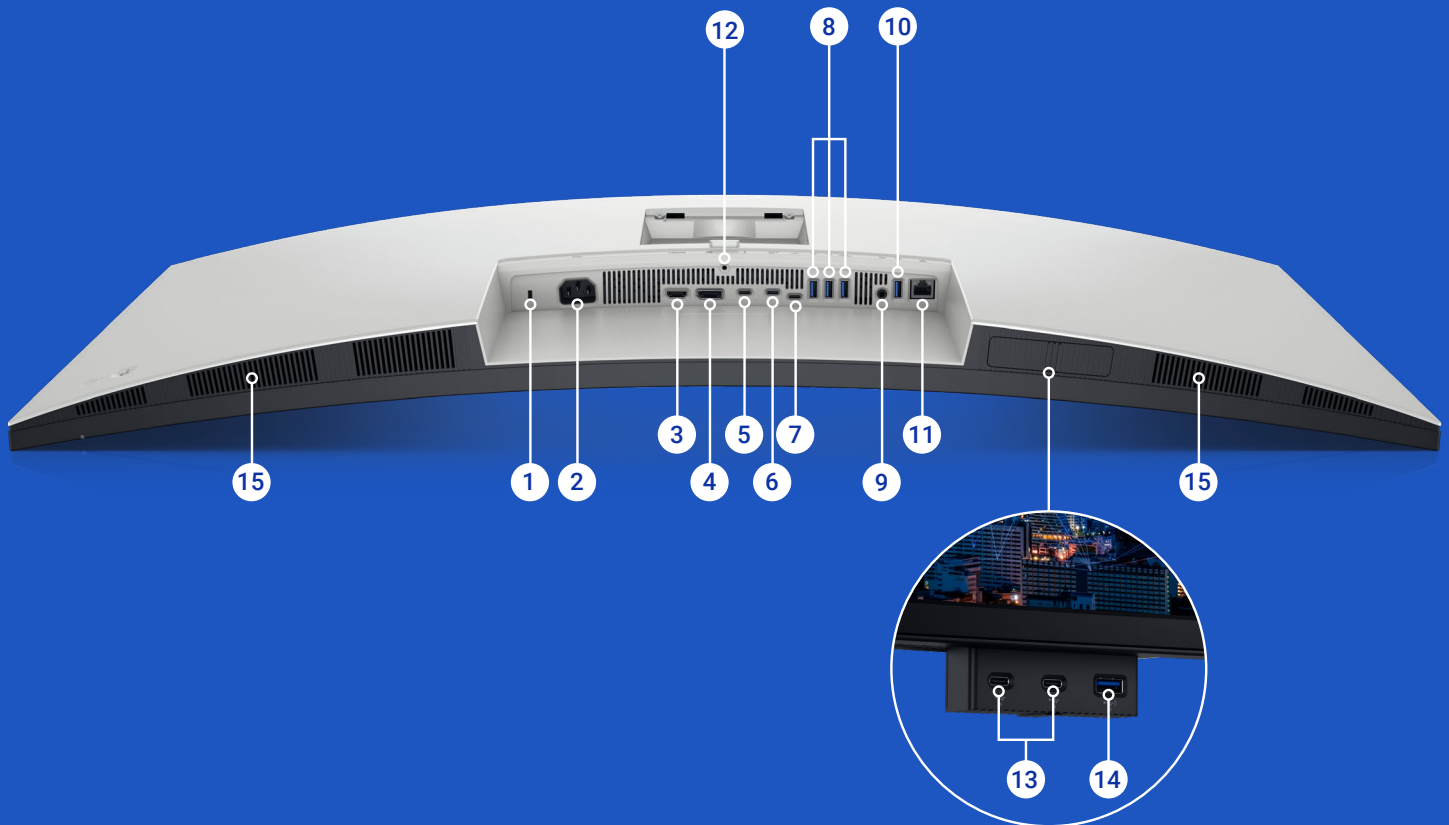

Poorten en slots

- | | | | |
|----------|---|-----------|--|
| 1 | Vergrendelingslot voor beveiliging ¹ | 9 | Audiolijn uit |
| 2 | Voedingsconnector | 10 | USB Type-A downstreampoort (SuperSpeed USB 10 Gbps, USB 3.2 Gen2) |
| 3 | HDMI 2.1 | 11 | RJ45 poort |
| 4 | DisplayPort 1.4 | 12 | Vergrendeling voor standaard |
| 5 | Thunderbolt™ 4 downstreampoort (15 W) voor doorlussen | 13 | 2 x USB Type-C downstreampoort (SuperSpeed USB 10 Gbps, USB 3.2 Gen2) met voeding (15 W) |
| 6 | Thunderbolt™ 4 upstreampoort (video + data). Alternatieve modus met DisplayPort 1.4, uitgebreide voeding tot 140 W. | 14 | USB Type-A downstreampoort (SuperSpeed USB 10 Gbps, USB 3.2 Gen2) met BC1.2 voeding |
| 7 | USB Type-C-upstreampoort (alleen data, SuperSpeed USB 10 Gbps, USB 3.2 Gen2) | 15 | Luidsprekers |
| 8 | 3 x USB Type-A downstreampoort (SuperSpeed USB 10 Gbps, USB 3.2 Gen2) | | |