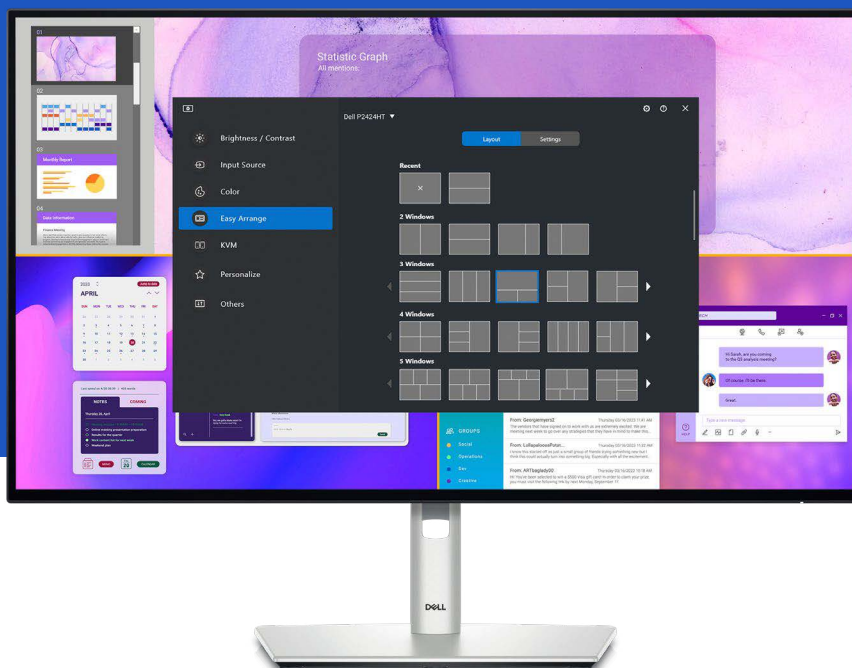

⁴ Mogelijk gemaakt door Dell Display Manager.

Speciaal voor u ontworpen

Deze stijlvolle Dell UltraSharp 27 Thunderbolt-hubmonitor is gemaakt met een premium platinum/zilveren afwerking en schittert zowel thuis als in kantooromgevingen.

Eenvoudig in gebruik

Navigeer door het schermmenu en pas de instellingen aan met een handige joystickbediening.

Comfortabel werken

U kunt uw monitor naar wens kantelen, roteren, draaien en in hoogte verstellen (max. 150 mm).

Doelbewust design

Elegant kabelbeheersysteem om kabels in de riser van de monitor te verbergen.

Dell Display Manager

Moderne intuïtieve gebruikersinterface

Nieuwe moderne gebruikersinterface voor gebruiksgemak en personalisering van functies met Menu Launcher.

Productief op elk niveau

Met Easy Arrange kunt u eenvoudig meerdere applicaties op één of meer schermen openen met 48 vooraf ingestelde vensterpartities. U kunt maximaal vijf vensters aanpassen, zodat u nog beter kunt multitasken. De Easy Arrange Memory-functie slaat de plaatsing van uw programma's en applicaties op in de lay-outs en zet ze terug wanneer u de gewenste indeling selecteert.