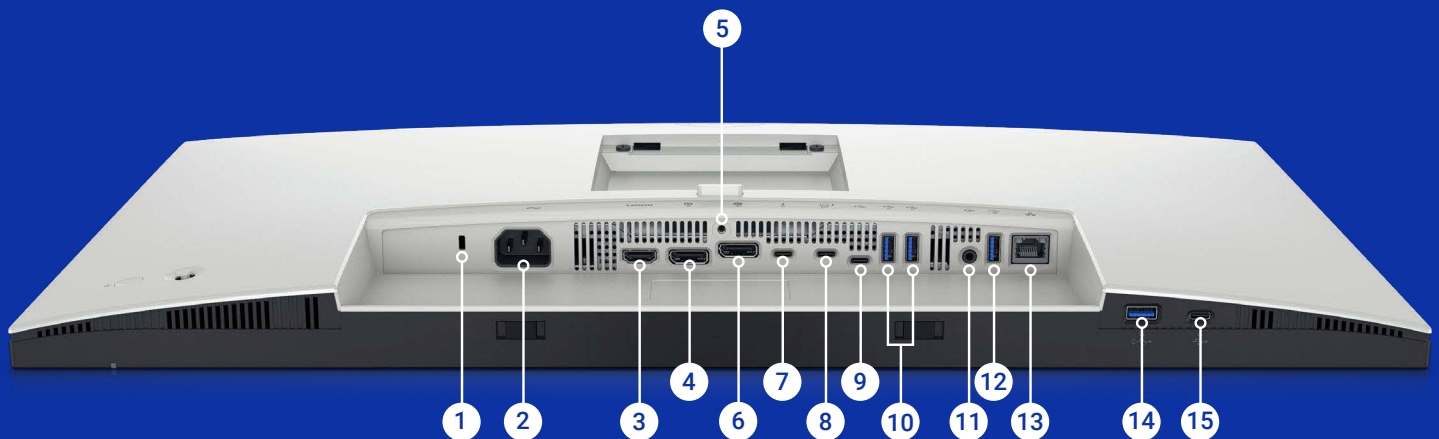

Poorten en slots

1	Slot voor vergrendeling¹	9	USB Type-C upstreampoort (SuperSpeed USB 10 Gbps, USB 3.2 Gen 2)
2	Voedingsconnector	10	2 x USB Type-A downstreampoort (SuperSpeed USB 10 Gbps, USB 3.2 Gen 2)
3	HDMI (HDCP 1.4) (ondersteunt tot QHD 2560 x 1440 120Hz TMDS, VRR volgens specificaties in HDMI 2.1)	11	Audio lijn-uit
4	DisplayPort 1.4	12	USB Type-A downstreampoort (SuperSpeed USB 10 Gbps, USB 3.2 Gen 2)
5	Vergrendeling van standaard	13	RJ45-poort
6	DisplayPort 1.4 (uitgaand)	14	USB Type-A downstreampoort (SuperSpeed USB 10 Gbps, USB 3.2 Gen 2) met BC1.2 voeding
7	Thunderbolt™ 4 downstreampoort (15 W) voor daisy-chaining	15	USB Type-C downstreampoort (SuperSpeed USB 10 Gbps, USB 3.2 Gen 2) met voeding (15 W)
8	Thunderbolt™ 4 upstreampoort (video + data). Alternatieve modus met DisplayPort 1.4, voeding tot 90 W.		

¹ Gebaseerd op Kensington Security Slot™