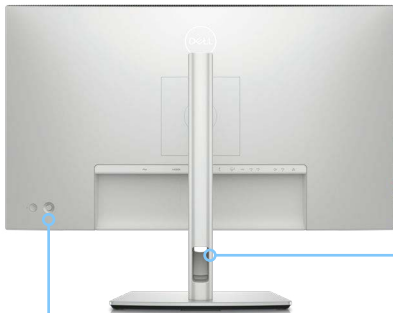

Eenvoudig in gebruik

Navigeer door het schermmenu en pas de instellingen aan met een handige joystickbediening.

Comfortabel werken

U kunt uw monitor naar wens kantelen, roteren, draaien en in hoogte verstellen (max. 150 mm).