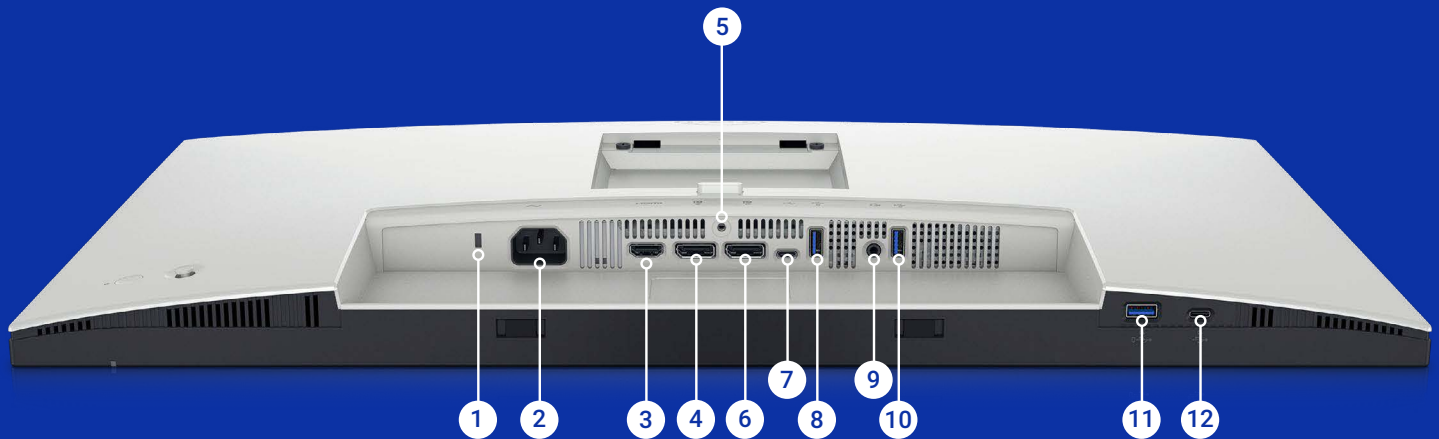

Poorten en slots

1	Slot voor vergrendeling¹	9	Audio lijn-uit
2	Voedingsconnector	10	USB Type-A downstreampoort (SuperSpeed USB 10 Gbps, USB 3.2 Gen 2)
3	HDMI (HDCP 1.4) (ondersteunt tot QHD 2560 x 1440 120Hz TMDS, VRR volgens specificaties in HDMI 2.1)	11	USB Type-A downstreampoort (SuperSpeed USB 10 Gbps, USB 3.2 Gen 2) met BC1.2 voeding
4	DisplayPort 1.4	12	USB Type-C downstreampoort (SuperSpeed USB 10 Gbps, USB 3.2 Gen 2) met voeding (15 W)
5	Vergrendeling van standaard		
6	DisplayPort 1.4 (uitgaand)		
7	USB Type-C upstreampoort (alleen data) (SuperSpeed USB 10 Gbps, USB 3.2 Gen 2)		
8	USB Type-A downstreampoort (SuperSpeed USB 10 Gbps, USB 3.2 Gen 2)		

¹ Gebaseerd op Kensington Security Slot™