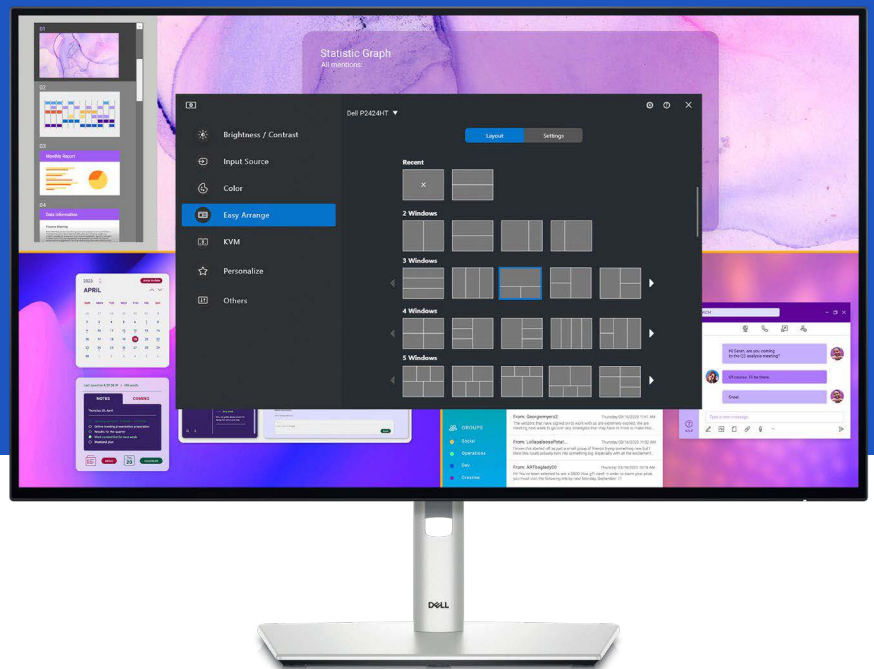

⁴ Mogelijk gemaakt door Dell Display Manager.

Speciaal voor u ontworpen

Deze stijlvolle Dell UltraSharp 27 Thunderbolt hubmonitor is gemaakt met een premium platinum/zilveren afwerking en schittert zowel thuis als in kantooromgevingen.

Eenvoudig in gebruik

Navigeer door het schermmenu en pas de instellingen aan met een handige joystickbediening.

Comfortabel werken

U kunt uw monitor naar wens kantelen, roteren, draaien en in hoogte verstellen (max. 150 mm).

Doelbewust design

Elegant kabelbeheersysteem om kabels in de riser van de monitor te verbergen.

Dell Display Manager

Moderne intuïtieve gebruikersinterface

Nieuwe moderne gebruikersinterface voor gebruiksgemak en personalisering van functies met Menu Launcher.

Productief op elk niveau

Met Easy Arrange kunt u eenvoudig meerdere applicaties op één of meer schermen openen met 48 vooraf ingestelde vensterpartities. U kunt maximaal vijf vensters aanpassen, zodat u nog beter kunt multitasken. De Easy Arrange Memory-functie slaat de plaatsing van uw programma's en applicaties op in de lay-outs en zet ze terug wanneer u de gewenste indeling selecteert.