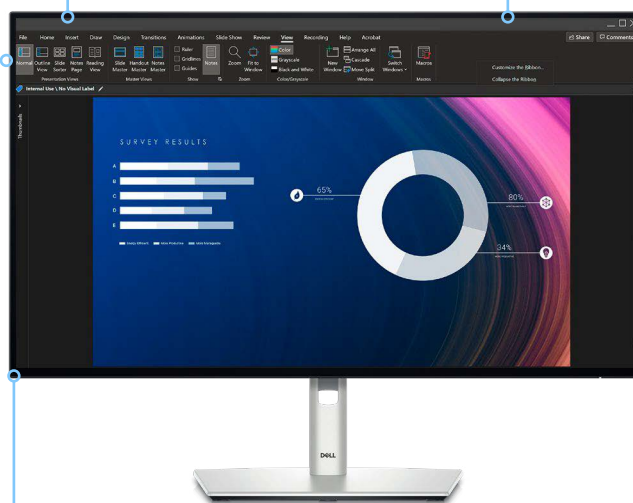

Uitzonderlijk contrast

Geniet van prachtige kleuren en superieure zwart-prestaties met een contrastverhouding van 2000:1 met IPS Black-technologie.

Haarscherp beeld

QHD-resolutie (2560 x 1440) op een monitor van 27 inch.

Omgevingslichtsensor

De geïntegreerde omgevingslichtsensor optimaliseert op intelligente wijze de helderheid en kleurtemperatuur op basis van uw omgeving.

Sluit uw accessoires en apparaten eenvoudig aan met **snelle USB-A- en USB-C-poorten**.

De verbeterde

ComfortView Plus

bepakt de afgifte van schadelijk blauw licht tot minder dan 35%, zonder in te leveren op kleurprestaties.

Niets minder dan briljant

Geniet van een breed palet van 1,07 miljard kleuren en kleurdekking volgens industriestandaarden, inclusief 98% DCI-P3, 98% Display P3, 100% sRGB en 100% BT.709.

Uitgebreide connectiviteitsopties

Blijf altijd verbonden met meerdere apparaten met USB-C downstream, USB-A downstream, DP1.4 en HDMI-poorten.

Geheel op maat voor uw comfort

Mogelijkheden voor kantelen, roteren, draaien en in hoogte verstelbaar (max. 150 mm).

ENERGY STAR®, TCO Certified Edge-, EPEAT® Gold-geregistreerd.