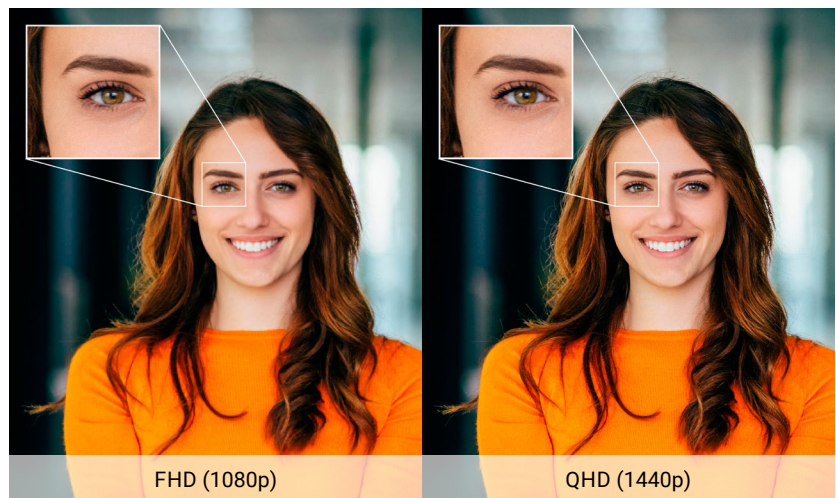

Zorg dat u er altijd goed uitziet

Verbluffende helderheid

De grote Sony STARVIS-sensor™ in deze 2K QHD 1440p-camera is extreem lichtgevoelig voor levendige en kleurrijke beelden.

U staat altijd in de spotlight

De AI-autoframing-functie volgt al uw bewegingen en houdt u in het midden van het kader, ook als u beweegt en verschuift, zodat de focus altijd op u ligt.

Korrelige beelden worden automatisch verwijderd