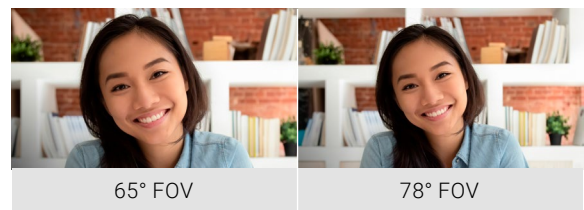

Bepaal helemaal zelf hoeveel u van uzelf en van uw omgeving wilt laten zien door uw gezichtsveld (FOV) aan te passen.

¹ Dell Display and Peripheral Manager is alleen compatibel met Win OS (10, 11, 11 op ARM) en Mac OS (12, 13, 14 en 15).

² Handmatige installatie kan in sommige gevallen nodig zijn vanwege individuele systeemvereisten. Automatische installatie is ook niet beschikbaar voor macOS.