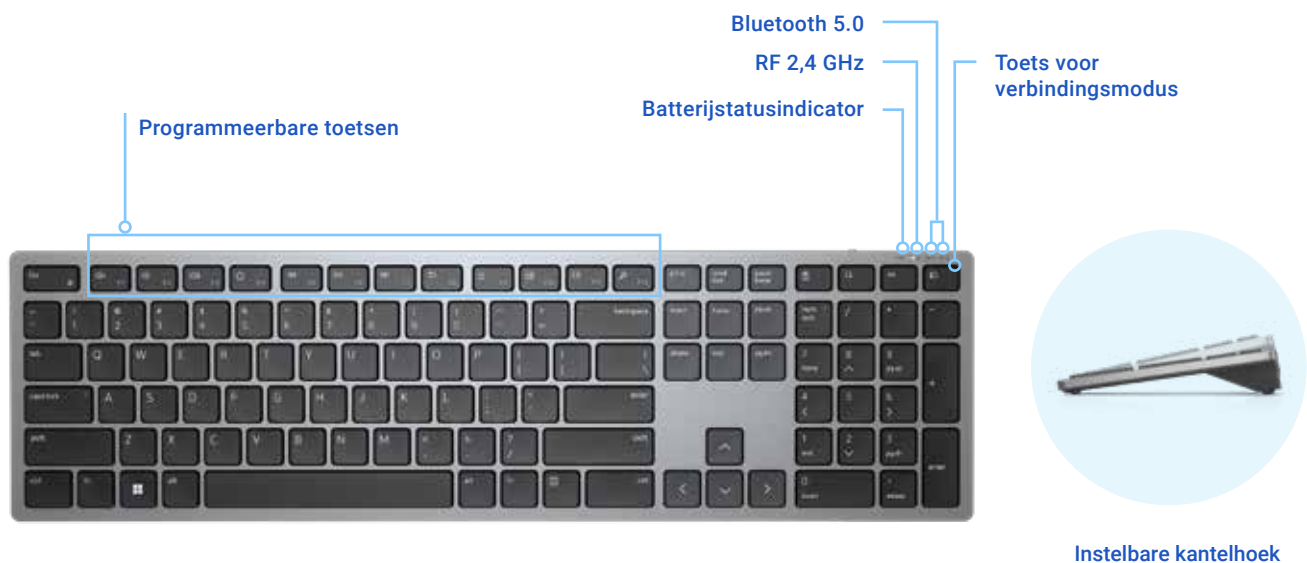

Uitstekende connectiviteit en comfort voor meerdere apparaten

Ervaar superieure multitaskingfuncties met een stijlvol en comfortabel premium toetsenbord. Voltooi uw taken met een van de toonaangevende batterijen in de branche, met een levensduur van tot 36 maanden.¹

Getest en gecertificeerd om naadloos te werken met Dell systemen

AES-versleuteling met 128 bits (Advanced Encryption Standard) op het toetsenbord om de gegevensoverdracht tussen pc's en apparaten te beschermen, zodat u een veilige verbinding hebt tijdens het typen.

Advanced Exchange Service Als het toetsenbord binnen de garantieperiode van 3 jaar defect raakt, wordt de volgende werkdag een vervangend toetsenbord naar u verzonden.²

¹ Gebaseerd op een interne analyse van Dell van de berekeningen van de gebruiksduur van de batterij, november 2020. De resultaten variëren, afhankelijk van het gebruik, de gebruiksomstandigheden en andere factoren.

² Vervangend onderdeel/eenheid wordt, indien nodig, verzonden na het voltooien van een telefonische/online diagnose. Er worden kosten in rekening gebracht als een defect onderdeel niet retour wordt gezonden. De beschikbaarheid verschilt.