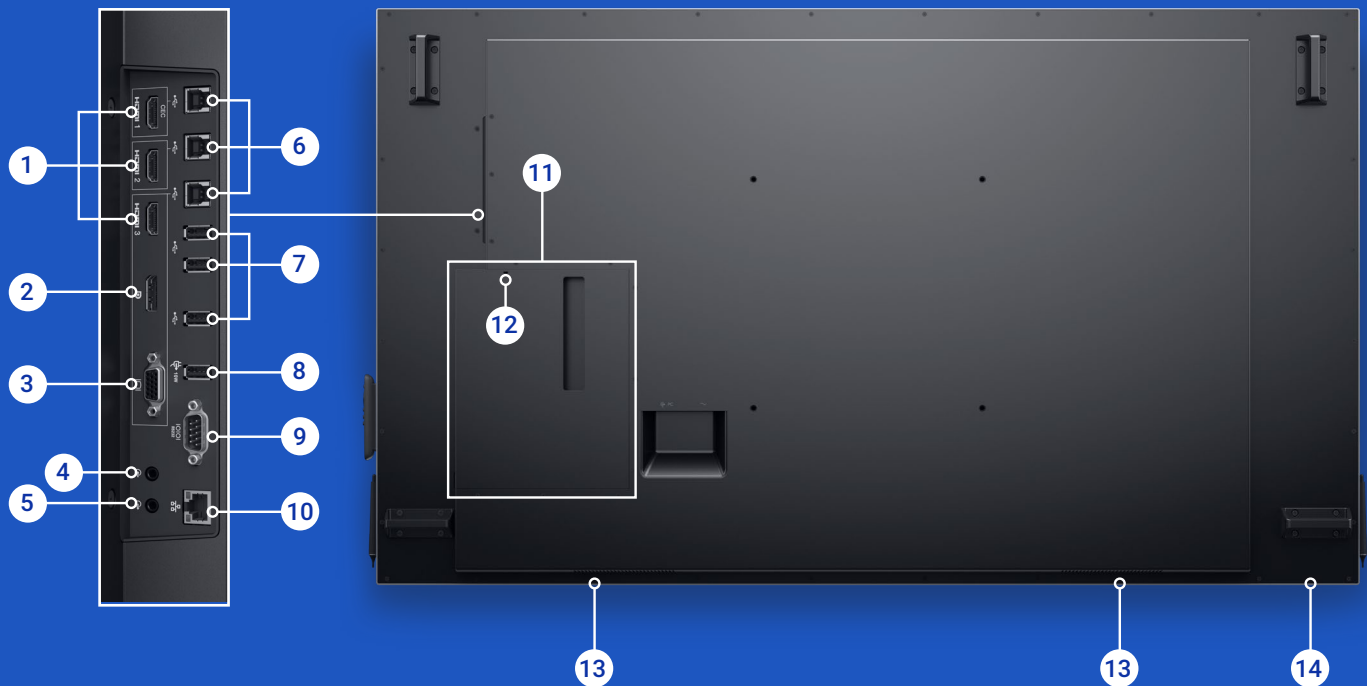

### Chief Large FUSION Manual Height Adjustable Floor Stand - LFAUB

Deze AV-vloerstandaard heeft afgeronde randen en gestroomlijnde functies voor een zachter, professioneel gevoel dat goed past in bedrijfs- en klasomgevingen. De hoogte kan door één persoon worden aangepast met de hand of een boormachine.

### Chief Large Fusion LSA1U Fixed Wall Display Mount

Deze robuuste montagesteun met snelle installatiefuncties beveiligd zware beeldschermen om investeringen van gebruikers te beschermen. De loodlijnafstelling helpt om het scherm verticaal uit te lijnen.

### Chief Large Fusion™ Manual Height Adjustable Mobile AV Cart - LPAUB

Deze Mobile Fusion AV Cart heeft afgeronde randen en gestroomlijnde functies voor een zachter, professioneel gevoel dat goed past in bedrijfs- en klasomgevingen. De hoogte kan door één persoon worden aangepast met de hand of met een zeskantboor van 1,27 cm op een boormachine.

# Poorten en slots

- 1** HDMI (3)
- 2** DisplayPort
- 3** VGA
- 4** Audio line-in
- 5** Audio line-out<sup>1</sup>
- 6** USB 3.0 upstream (3)
- 7** USB 3.0 downstream (3)

- 8** USB-laadpoort
- 9** RS232
- 10** RJ45
- 11** OptiPlex houder
- 12** Beveiligingsslot voor vergrendeling
- 13** Luidsprekers
- 14** Aan/uit-knop