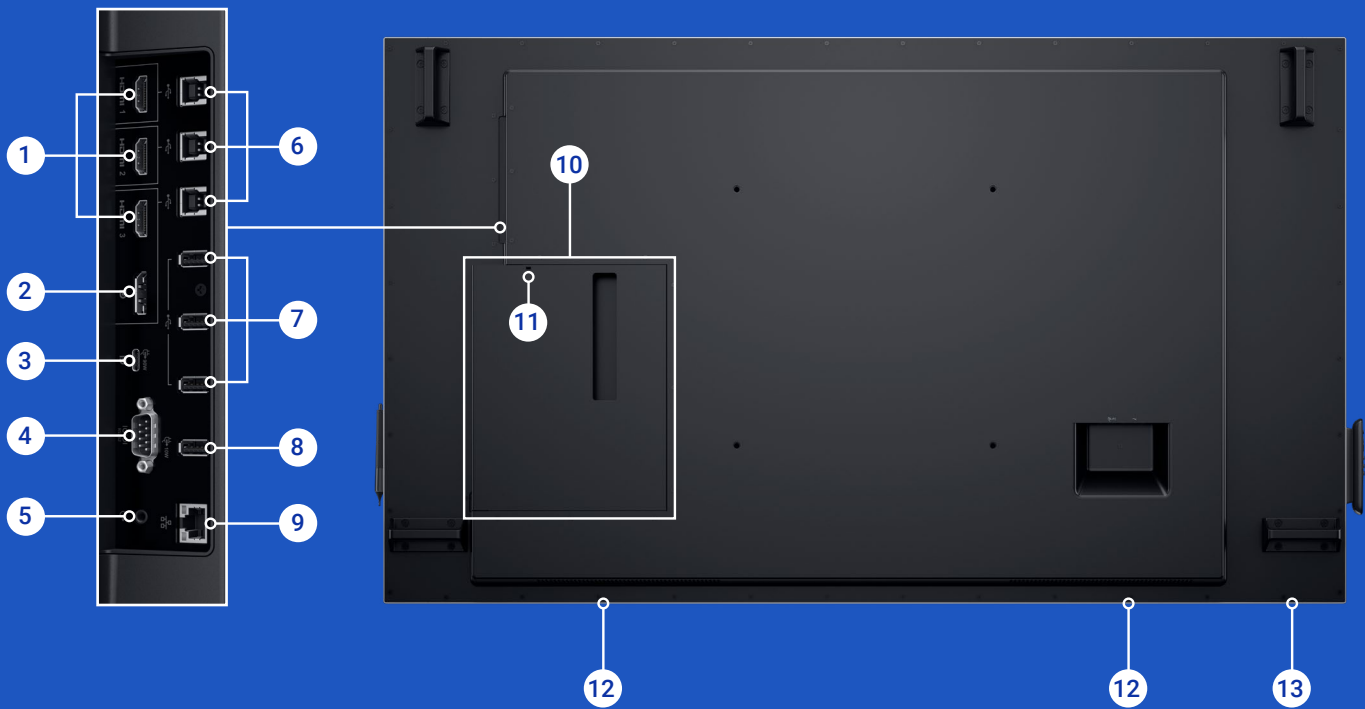

Chief Large Fusion LSA1U Fixed Wall Display Mount

Deze robuuste montagesteun met snelle installatiefuncties beveiligd zware beeldschermen om investeringen van gebruikers te beschermen. De loodlijnafstelling helpt om het scherm verticaal uit te lijnen.

Logitech MeetUp-conferentiecamera

Deze alles-in-één HD-conferentiecamera heeft een compact design, een extra breed gezichtsveld, een gemotoriseerde groothoeklens en geïntegreerde beamforming-audio die speciaal is ontworpen voor kleine ruimten. RightSight-technologie past automatisch de camerapositie en zoom aan zodat iedereen kan worden gezien.

Poorten en slots

- 1** HDMI (3)
- 2** DisplayPort
- 3** USB Type-C / DisplayPort
- 4** RS232
- 5** Audio line-out¹
- 6** USB 3.1 upstream (3)
- 7** USB 3.1 downstream (3)

- 8** USB-laadpoort
- 9** RJ45
- 10** OptiPlex-houder
- 11** Beveiligingsslot voor vergrendeling
- 12** Luidsprekers
- 13** Aan/uit-knop