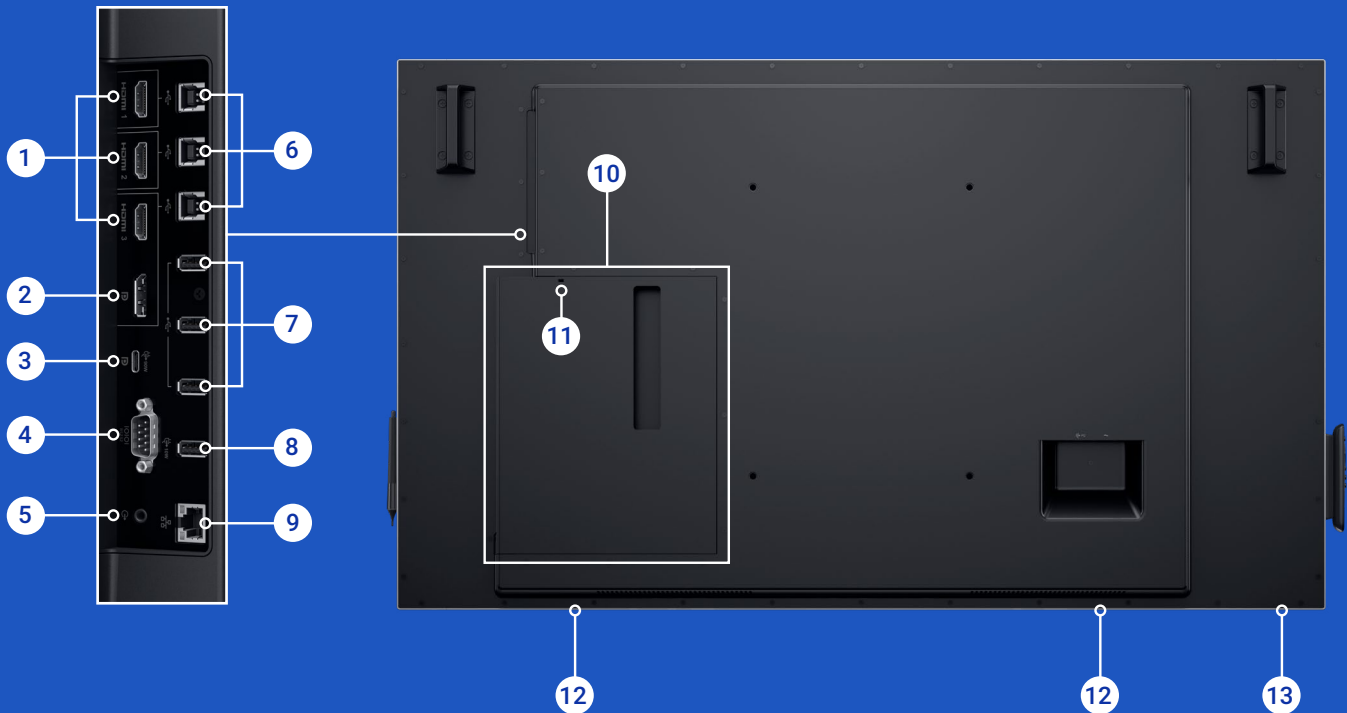

### Chief Large Fusion LSA1U Fixed Wall Display Mount

Deze robuuste montagesteun met snelle installatiefuncties beveiligd zware beeldschermen om investeringen van gebruikers te beschermen. De loodlijnafstelling helpt om het scherm verticaal uit te lijnen.

### Logitech MeetUp-conferentiecamera

Deze alles-in-één HD-conferentiecamera heeft een compact design, een extra breed gezichtsveld, een gemotoriseerde groothoeklens en geïntegreerde beamforming-audio die speciaal is ontworpen voor kleine ruimten. RightSight-technologie past automatisch de camerapositie en zoom aan zodat iedereen kan worden gezien.

# Poorten en slots

- 1** HDMI
- 2** DisplayPort
- 3** USB Type-C / DisplayPort
- 4** RS232
- 5** Audio line-out<sup>1</sup>
- 6** USB 3.1 upstream
- 7** USB 3.1 downstream

- 8** USB-laadpoort
- 9** RJ45
- 10** OptiPlex-houder
- 11** Beveiligingsslot voor vergrendeling
- 12** Luidsprekers
- 13** Aan/uit-knop