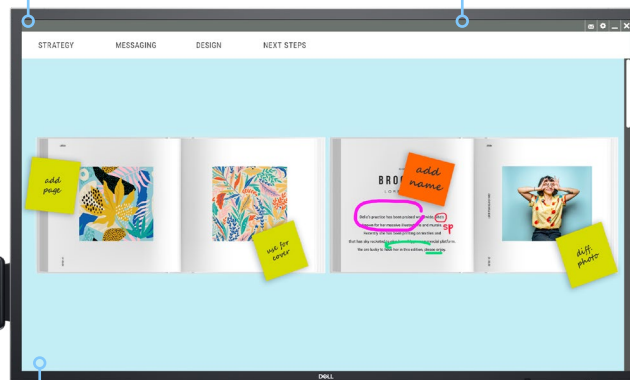

Maak verbinding. Presenteer. Werk samen.

Alles-in-één gemak

Integreer naadloos een optionele Dell OptiPlex Micro en laat IT de beste optie selecteren voor verschillende bedrijfsbehoeften.

Beheer uw vergaderruimtes

Met RS232, RJ45 en HDMI CEC-poorten kunt u externe beheertools gebruiken om uw groot formaat monitor te onderhouden en te beheren met een netwerkcontrolesysteem.

Maak verbinding en blijf productief

Maak van uw monitor een productiviteitshub met uitgebreide connectiviteitsopties, waaronder HDMI, DP en USB-C (met maximaal 90 W voeding) die voeding, audio en video levert, allemaal in één nette installatie.

Opvallende presentaties

Ongeacht of u staat of zit, u ziet consistente kleuren op het scherm, dankzij de brede kijkhoek die mogelijk is gemaakt door IPS-technologie (In-Plane Switching).

Trekt zonder twijfel de aandacht

Geniet van uitzonderlijk scherpe 4K-afbeeldingen en -tekst met monitorschaaltechnologie. ComfortView, antischittering en een vlekwerende coating zorgen voor een betere leesbaarheid en een betere kijkervaring gedurende langere tijd.

Direct meedoen

Met InGlass™ 20-punts aanraakfunctionaliteit kunnen meerdere gebruikers tegelijk met het scherm werken.

Schrijf in stijl

De stylus met twee punten is een meer natuurlijke schrijftool en heeft een ergonomisch, gemakkelijk te hanteren ontwerp, een fijne schrijfpunt en een precieze gum. Bovendien wordt hij magnetisch bevestigd aan de zijkant van het scherm, zodat u hem nooit kwijtraakt.

Exclusieve Dell schermverlaging

Verbeter de bereikbaarheid voor gebruikers die op verschillende hoogten werken.

Milieunormen ENERGY STAR® en EPEAT® (Silver).

Naadloze integratie met Dell oplossingen voor vergaderruimtes

Deze interactieve monitor met aanraakfunctionaliteit is getest en gevalideerd om te werken met complete vergaderruimte-ecosystemen met audio, video en ruimtebediening van hoge kwaliteit, aangedreven door OptiPlex Micro.

Samenwerken binnen handbereik

Annotatie met uw vingers en wissen met de palm van uw hand. Met handpalmblokkering kunnen gebruikers hun handen op natuurlijke wijze op het scherm laten rusten zonder ongewenste vlekken achter te laten.

Exclusieve Dell schermverlaging

Verbeter de bereikbaarheid voor gebruikers die op verschillende hoogtes werken met behulp van Dell schermverlaging.¹

Klik op de afbeelding of hier om de video van de Dell 55 4K interactieve monitor met touchfunctie - P5524QT af te spelen.