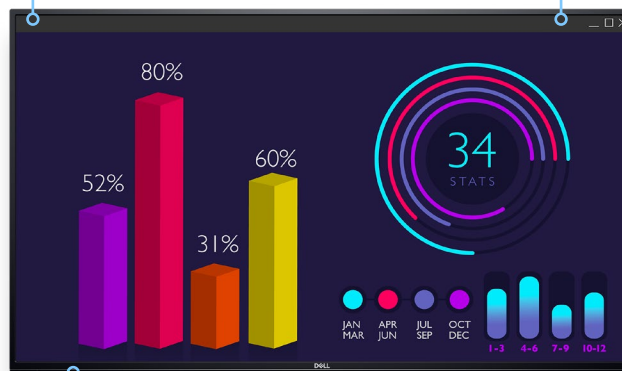

Hoe zowel grote als kleine teams naadloos samenwerken

Beheer uw vergaderruimtes

Met RS232, RJ45 en HDMI CEC-poorten kunt u externe beheertools gebruiken om uw groot formaat monitor te onderhouden en te beheren met een netwerkcontrolesysteem.

U kunt ook het aantal beeldschermwijzigingen in drukke verkeersomgevingen verminderen met behulp van de **vergrendelingsmodus**, een functie waarmee de IT-afdeling de menu- en energieopties kan beheren.

Ongelofelijke beeldkwaliteit

Maak elke presentatie schitterend op een 55" scherm met 4K-resolutie. **ComfortView¹** en antischittering en een vlekwerende coating zorgen voor een betere leesbaarheid en een betere kijkervaring gedurende langere tijd.

Dynamische kleuren. Scherpe details.

Ervaar uitzonderlijk scherpe 4K-afbeeldingen en tekst onder een brede kijkhoek van 178°/178°.

Maak verbinding en blij productief

Maak van uw monitor een productiviteitsknooppunt aan de hand van uitgebreide connectiviteitsopties zoals HDMI en DP, allemaal in één opgeruimde installatie.

Meer manieren om weer te geven

Selecteer handige vooraf gedefinieerde sjablonen met de functie **Easy Arrange** op Dell Display Manager software.

Spreek uw publiek toe

Breng elk video- of audio-element tot leven met de ingebouwde 2x10W-luidsprekers.

Milieunormen

ENERGY STAR® en TCO Certified.

Klik op de afbeelding of hier om de video van de Dell 55 4K monitor voor vergaderruimtes - P5524Q af te spelen.