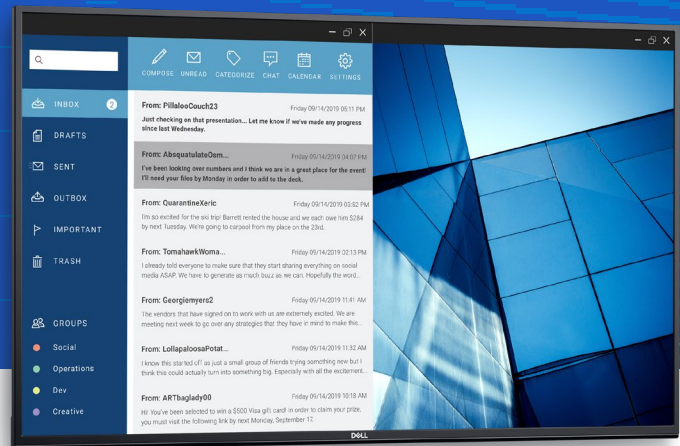

Dell Display Manager

Verbeterde multitasking

Organiseer uw scherm met Easy Arrange en sla profielen op met Easy Arrange Memory.

Eenvoudige navigatie

Deel met de USB KVM-wizard één toetsenbord, muis en monitor tussen meerdere pc's.¹ Schakel met het snelmenu of met sneltoetsen snel tussen pc's.

Soepele implementatie

Beheer uw monitoren met functies die automatisch, uitgebreid en compatibel zijn met verschillende tools.²

Handige aanpassing

Krijg snel toegang tot uw favoriete functionaliteiten en functies met de menustarter en sneltoetsen.

[Download Dell Display Manager](#)

¹ KVM (toetsenbord, video, muis) is alleen beschikbaar op bepaalde monitoren. Voor monitoren die USB KVM niet ondersteunen, is de invoerbronfunctie een goed alternatief. U kunt meerdere invoerbronnen met één monitor delen, maar het toetsenbord en de muis kunnen niet worden gedeeld.

² Tools zoals SCCM/InTune en opdrachtregelinterface-scripts.