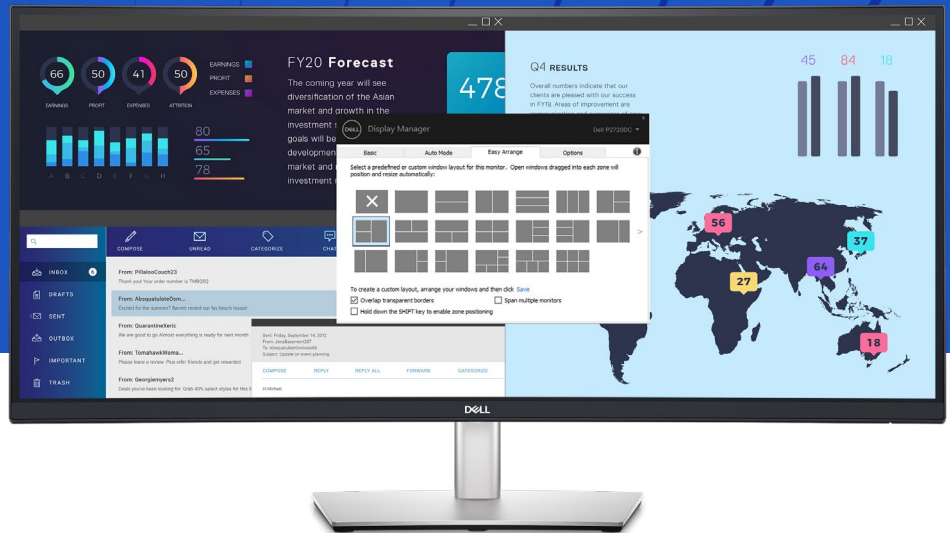

Doelbewust design

Elegant kabelbeheersysteem om kabels in de verhoging van de monitorstandaard te verbergen.

Gebruiksvriendelijke joystickbediening

Navigeer in het on-screen menu en pas de instellingen aan met de gebruiksvriendelijke joystickbediening.

Geheel op maat voor uw comfort

U kunt uw monitor naar wens draaien, kantelen en in hoogte verstellen (max. 150 mm).

Dell Display Manager

Moderne intuïtieve gebruikersinterface

Nieuwe moderne gebruikersinterface voor gebruiksgemak en personalisering van functies met Menu Launcher.