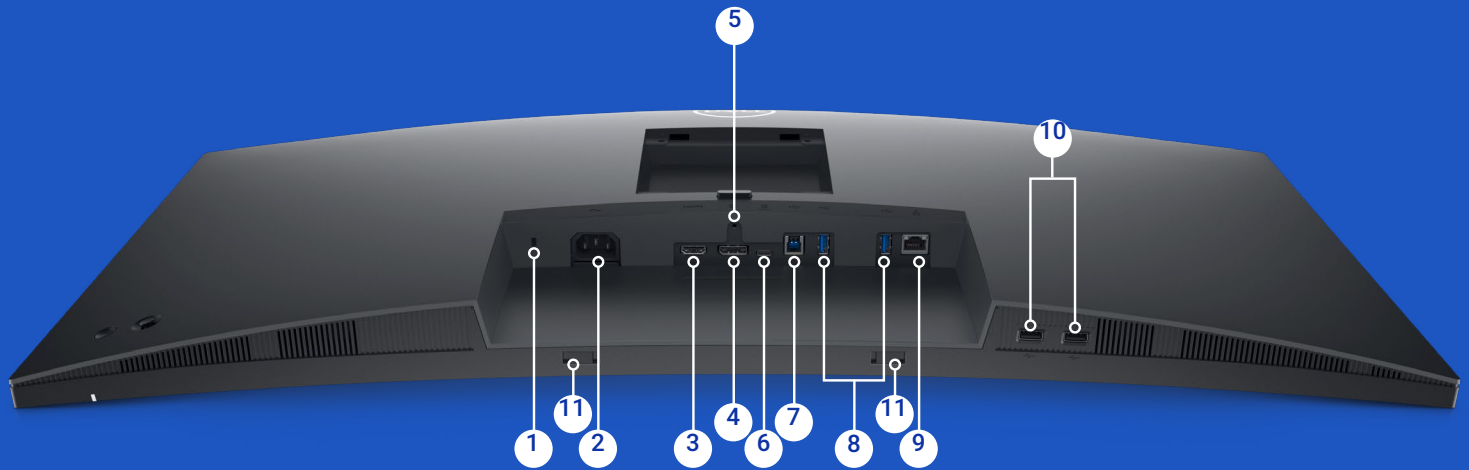

Poorten en slots

- **1** Sleuf voor slot voor vergrendeling¹
- **2** Voedingsconnector
- **3** HDMI
- **4** DisplayPort 1.2
- **5** Standaardvergrendelingsfunctie
- **6** USB 3.2 Gen1 Type-C-upstream

- **7** USB 3.2 Gen1 Type-B-upstream
- **8** USB 3.2 Gen1 Type-A-downstream (x2)
- **9** RJ45
- **10** USB 3.2 Gen1 Type-A-downstream (x2)
- **11** Slots voor soundbar

¹ Gebaseerd op Kensington Security Slot™