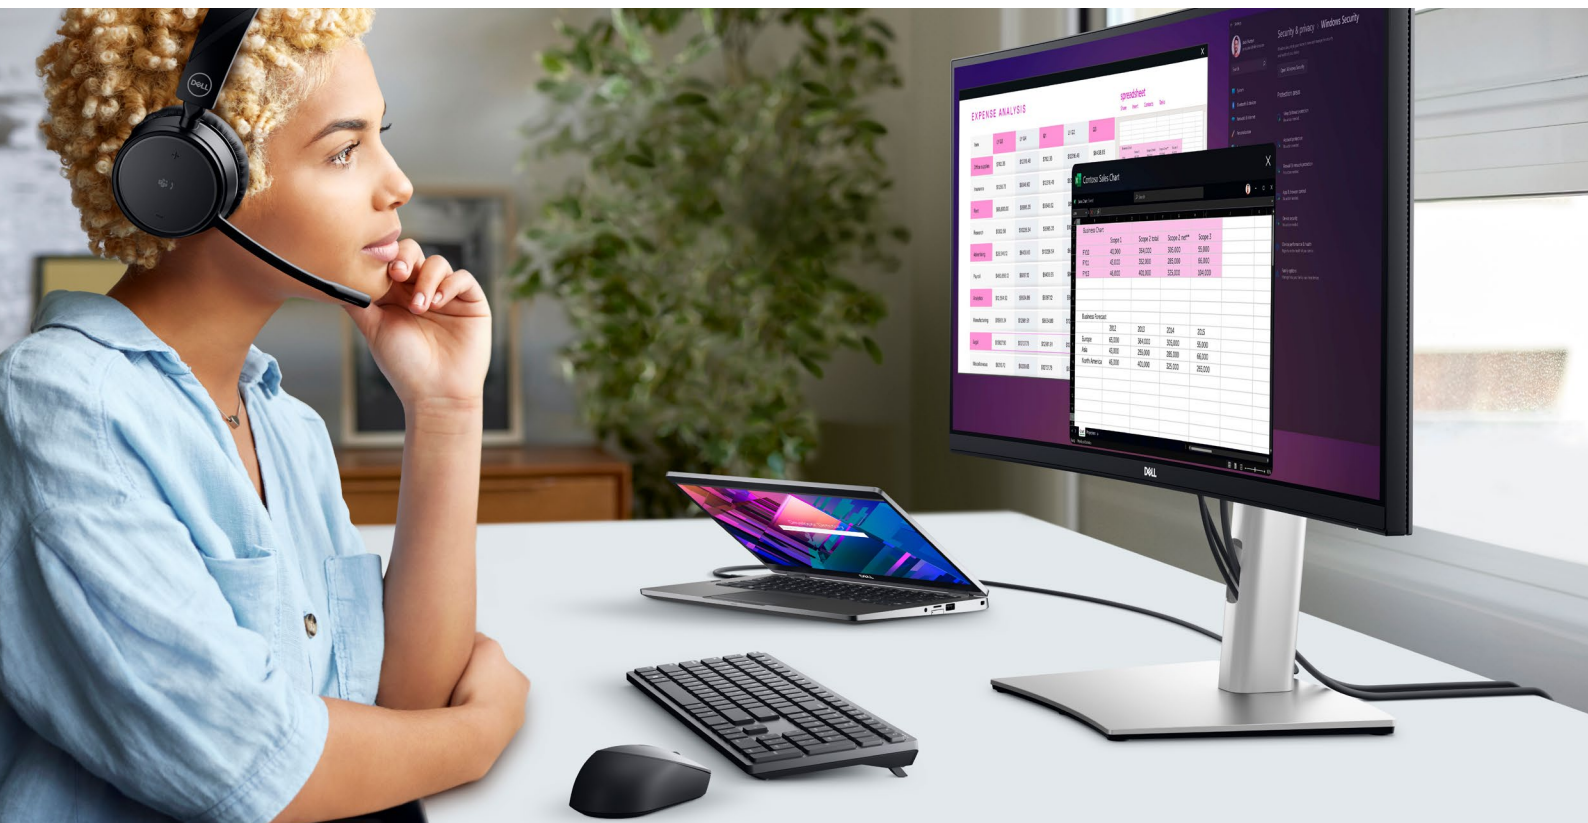

Aanbevolen accessoires

Dell Slim Soundbar | SB521A

's Werelds dunste en lichtste soundbar¹ biedt uitzonderlijk helder geluid en een eenvoudige magnetische bevestiging aan Dell monitoren voor een opgeruimd bureau.

Dell arm voor één monitor | MSA20

Uw monitor is vrijwel zonder gereedschap te monteren en eenvoudig te installeren dankzij deze Dell arm voor één monitor - MSA20. Met de Dell Quick Release kunt u de monitor uit de Dell P-serie eenvoudig en zonder gereedschap op de arm vastklikken.