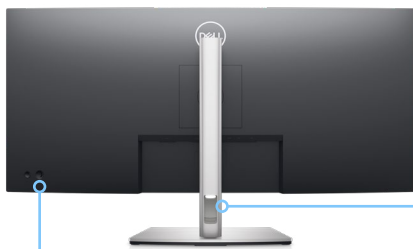

Speciaal voor u ontworpen

Deze slanke monitor heeft een kleine voet en een ontwerp voor kabelbeheer. De kabels zijn opgeborgen in de monitorverhoger voor een opgeruimd bureau bij u thuis of op kantoor.