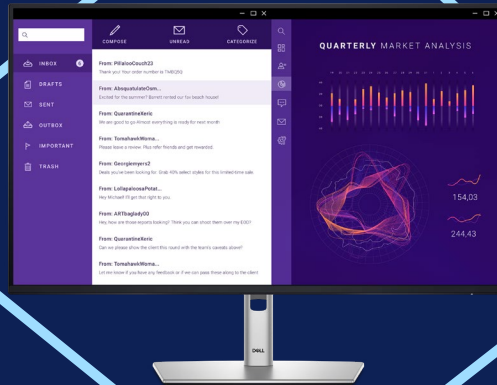

## Een scherpe kijk op uw werk

Met In-Plane Switching-technologie (IPS) biedt deze monitor een brede kijkhoek van 178°/178°, zodat u uw werk onder vrijwel elke hoek kunt bekijken met consistente kleuren en beeldkwaliteit.

Krijg diepere zwarte kleuren en helderdere witte kleuren met de contrastverhouding van 1500:1.

<sup>1</sup> Gebaseerd op de Eye Comfort-certificering van TÜV Rheinland®.

### Optimaal kijkcomfort

Blijf productief en zorg voor oogcomfort. De vernieuwingsfrequentie van 100 Hz zorgt voor vloeiende bewegende beelden en het verbeterde ComfortView Plus vermindert de straling van schadelijk laag blauw licht, terwijl alle kleuren levendig blijven met een sRGB-dekking van 99%.

### Met gemak multitasken

Verhoog de efficiëntie met Dell Display Manager waarmee u meerdere apps op uw scherm kunt ordenen.