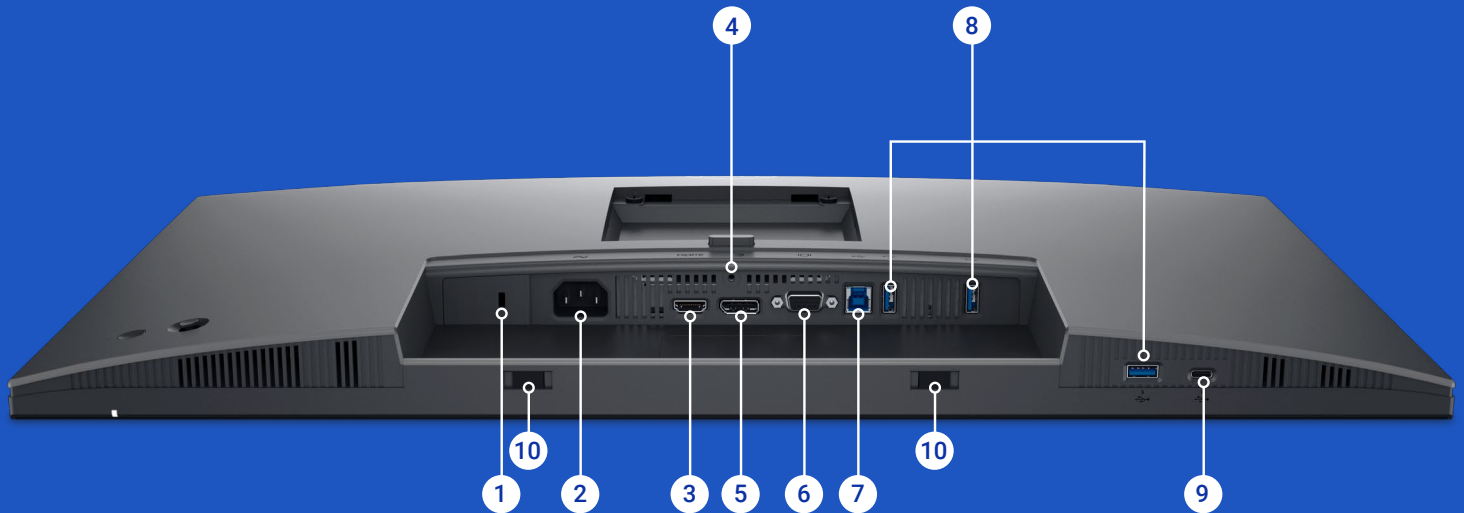

# Poorten en slots

- |          |  |           |   |
|----------|--|-----------|---|
| <b>1</b> | Vergrendelingsslot voor beveiliging <sup>1</sup> | <b>7</b>  | USB 3.2 Gen1 Type-B upstream                    |
| <b>2</b> | Voedingsconnector                                | <b>8</b>  | USB 3.2 Gen1 Type-A-downstream (3)              |
| <b>3</b> | HDMI   | <b>9</b>  | USB 3.2 Gen1 Type-C downstream<br>(PD tot 15 W) |
| <b>4</b> | Standaardvergrendeling                           | <b>10</b> | Slots voor soundbar                             |
| <b>5</b> | DisplayPort 1.2                                  |           |   |
| <b>6</b> | VGA  |           |   |