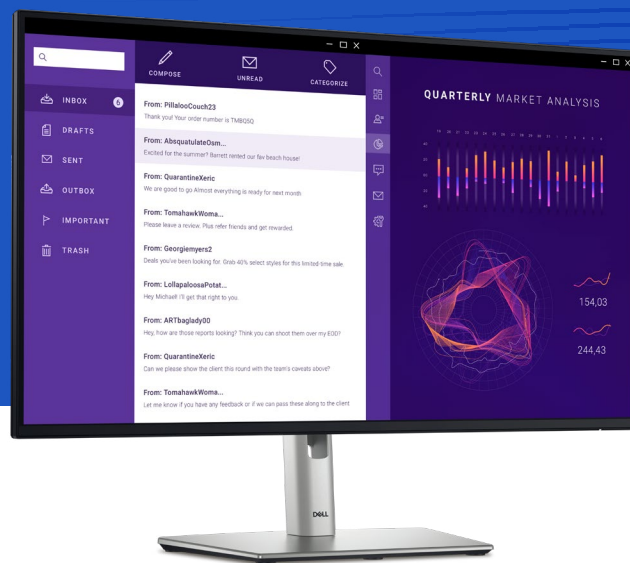

# De hele dag lang productief

Dell 27 monitor | **P2725H**

Dell 27 monitor | **P2725H zonder standaard<sup>1</sup>**

's Werelds beste bedrijf voor monitoren\*

\* Dell monitoren staan wereldwijd al negen jaar lang op de eerste plaats! Bron: IDC Worldwide Quarterly PC Monitor Tracker, 3e kwartaal 2023. Van 2014 tot 2023.

# Monitor met 4-sterren certificaat voor oogcomfort<sup>1</sup>

Profiteer van verbeterd visueel comfort en naadloze connectiviteit met deze 27 inch FHD-monitor.