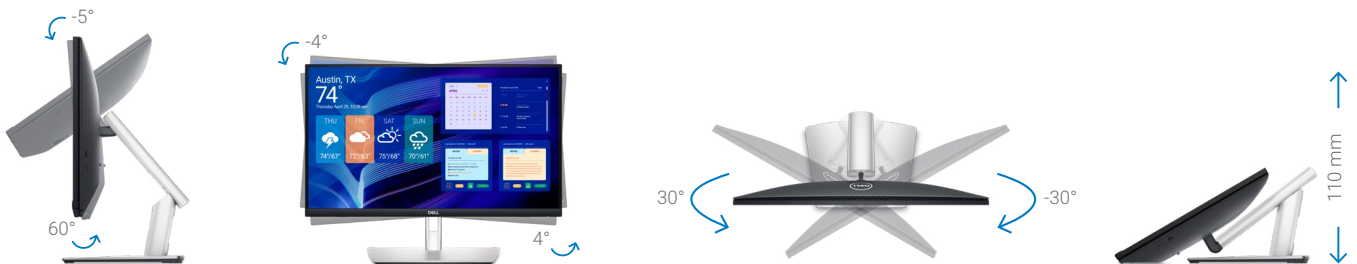

¹ Dell voldoet aan de standaard USB-C-specificaties en -protocollen. Functionaliteit met USB-C van niet-Dell-systemen kan verschillen.

² De functie voor energiesynchronisatie op deze Dell USB-C-monitor maakt opstarten en wake-on-demand mogelijk op compatibele Dell pc's. Raadpleeg de documentatie van uw Dell pc om te kijken of deze functie wordt ondersteund.

³ De functionaliteit van doorvoer van MAC-adressen is getest voor gebruik met de meeste pc-systemen van Dell. De functionaliteit op niet-Dell-systemen kan afwijken.

Speciaal voor u ontworpen

Deze monitor heeft een scharnierende standaard en een kabelbeheersysteem waarmee de kabels in de monitorverhoger kunnen worden verborgen.

Geheel op maat voor uw comfort

Met de robuuste scharnierende standaard kunt u eenvoudig de monitor kantelen, draaien, schuin zetten en verhogen (tot 110 mm) zonder gevolgen voor de kabels. Deze monitor is duurzaam en heeft aan de onderkant een bescherming tegen stoten.

Doelbewust design

Elegant kabelbeheersysteem om kabels in de verhoging van de monitorstandaard te verbergen.

Gebruiksvriendelijke joystickbediening

Negeer in het on-screen menu en pas de instellingen aan met de gebruiksvriendelijke joystickbediening.