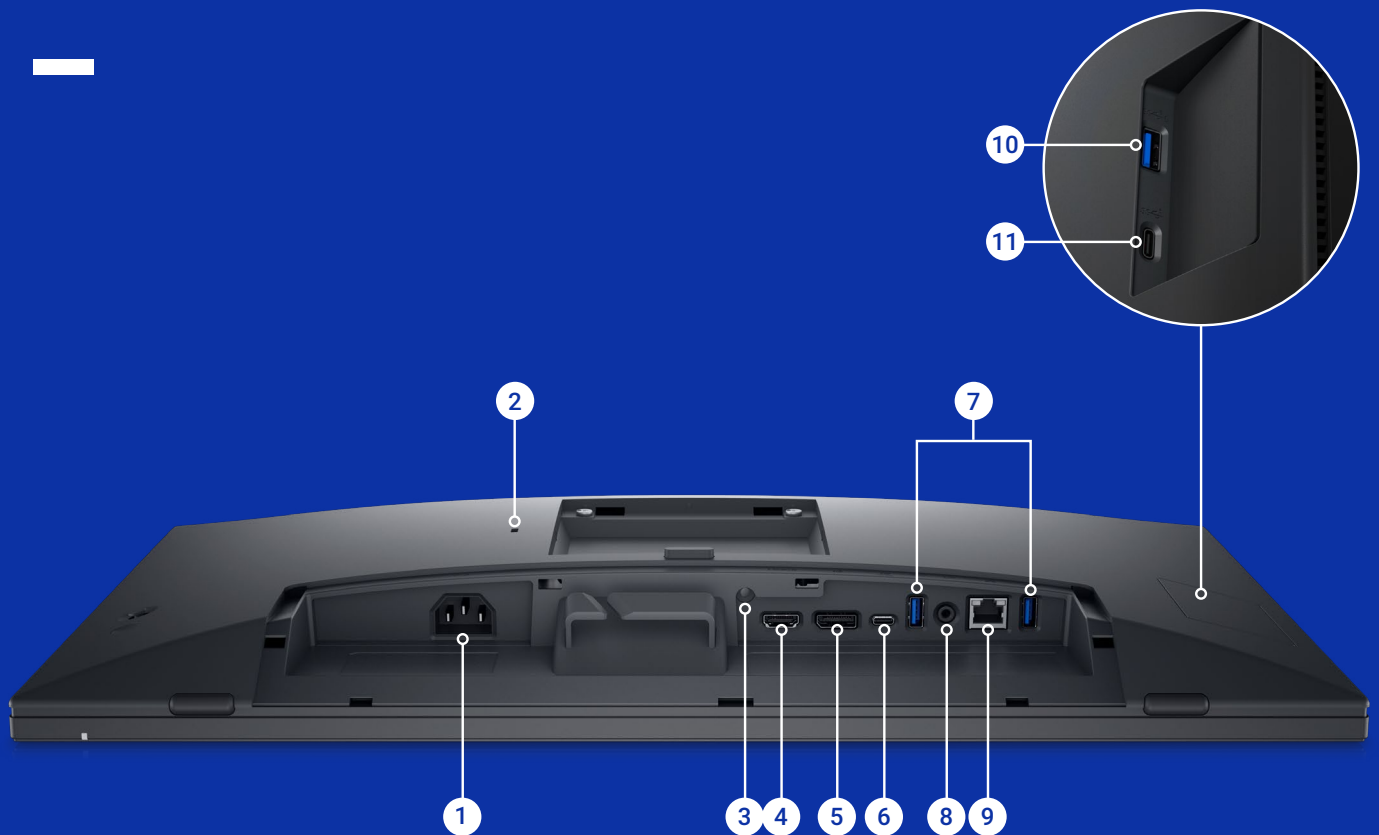

Geheel op maat voor uw comfort

Met de robuuste scharnierende standaard kunt u eenvoudig de monitor kantelen, draaien, schuin zetten en verhogen (tot 110 mm) zonder gevolgen voor de kabels. Deze monitor is duurzaam en heeft aan de onderkant een bescherming tegen stoten.

Poorten en slots

- 1** Netvoedingsconnector
- 2** Sleuf voor slot voor vergrendeling¹
- 3** Standaardvergrendelingsfunctie
- 4** HDMI
- 5** DisplayPort 1.2
- 6** USB 3.2 Gen1 Type-C-upstreampoort

- 7** USB 3.2 Gen1 Type-A-downstreampoort (x2)
- 8** Audio-uitgang
- 9** RJ45
- 10** USB 3.2 Gen1 Type-A-downstreampoort
- 11** USB 3.2 Gen1 Type-C-downstreampoort