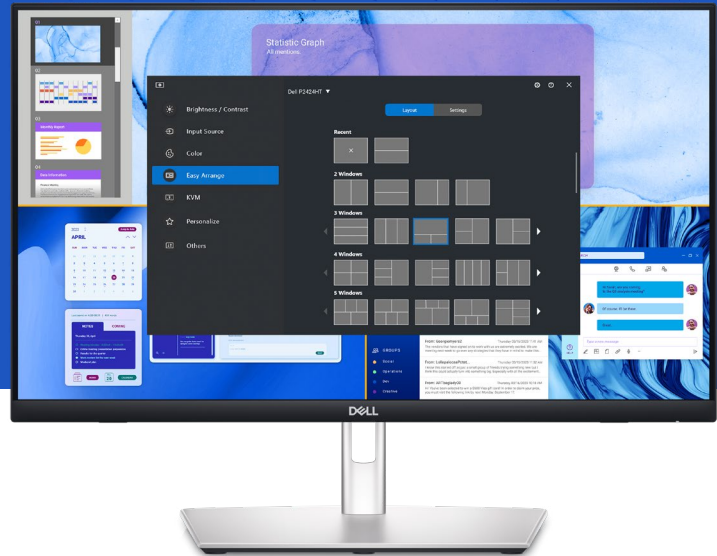

³ De functionaliteit van doorvoer van MAC-adressen is getest voor gebruik met de meeste pc-systemen van Dell. De functionaliteit op niet-Dell-systemen kan afwijken.

Speciaal voor u ontworpen

Deze monitor heeft een scharnierende standaard en een kabelbeheersysteem waarmee de kabels in de monitorverhoger kunnen worden verborgen.

Geheel op maat voor uw comfort

Met de robuuste scharnierende standaard kunt u eenvoudig de monitor kantelen, draaien, schuin zetten en verhogen (tot 110 mm) zonder gevolgen voor de kabels. Deze monitor is duurzaam en heeft aan de onderkant een bescherming tegen stoten.

Doelbewust design

Elegant kabelbeheersysteem om kabels in de verhoging van de monitorstandaard te verbergen.

Gebruiksvriendelijke joystickbediening

Negeer in het on-screen menu en pas de instellingen aan met de gebruiksvriendelijke joystickbediening.

Dell Display Manager

Verbeterde multitasking

Deel uw scherm met Easy Arrange en sla profielen op met Easy Arrange Memory.

Soepele implementatie

Beheer uw monitoren met functies die automatisch, uitgebreid en compatibel zijn met verschillende tools.¹