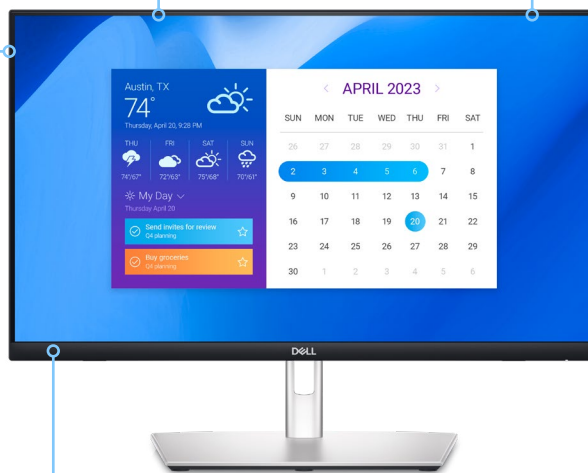

Meer zien en meer bereiken

Blijf productief met de FHD-resolutie (1920 x 1080) op een monitor van 23,8 inch.

Consistente kleuren zijn standaard

Geniet van consistente, levendige kleuren over een brede kijkhoek, mogelijk gemaakt door IPS-technologie (In-Plane Switching). Met een sRGB-dekking van 99% zijn de fabriekskleuren zeer natuurgetrouw.

Optimaliseer uw oogcomfort met de geïntegreerde functie **ComfortView Plus** waarmee de schadelijke straling van blauw licht wordt verminderd zonder de kleurkwaliteit te beïnvloeden.

Gebruiksvriendelijke joystickbediening

Hiermee navigeert u door het On-Screen Display (OSD)-menu

Pas aan op uw comfort

met een scharnierende standaard waarmee u de monitor kunt kantelen, draaien, schuin zetten en in de hoogte verstellen (tot 110 mm).

Een boost voor de productiviteit

Start uw Dell pc op via de monitor met behulp van Dell Power Sync, zelfs als de klep van de laptop is gesloten. Beschikbaar op selecte Dell pc's.²

**Functioneel ontwerp**