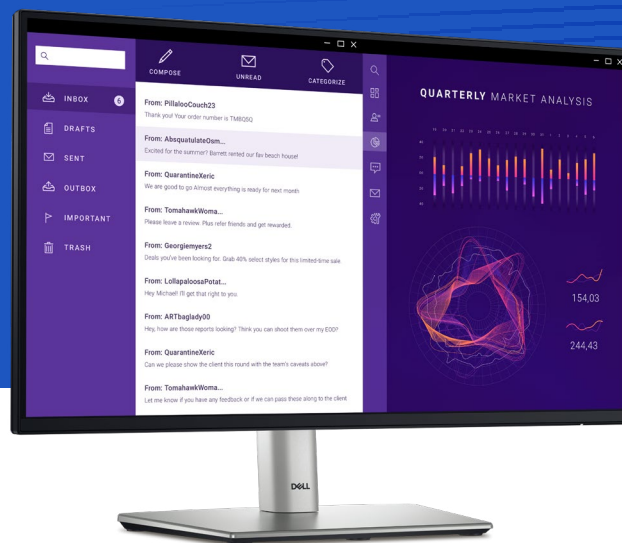

# De hele dag lang productief

Dell 22 Monitor | P2225H

's Werelds beste bedrijf voor monitoren\*

\*Dell monitoren staan wereldwijd al negen jaar lang op de eerste plaats! Bron: IDC Worldwide Quarterly PC Monitor Tracker, 3e kwartaal 2023. Van 2014 tot 2023.

# Monitor met 4-sterren certificaat voor oogcomfort<sup>1</sup>

Profiteer van verbeterd visueel comfort en naadloze connectiviteit met deze 21,5 inch FHD-monitor.

Profiteer van een verbeterde ComfortView Plus, een geïntegreerde functie die de emissie van blauw licht vermindert tot minder dan 35% met behoud van levendige kleuren met een 99% sRGB-dekkingsgraad. De vernieuwingsfrequentie van 100 Hz zorgt voor vloeiendere en scherpere bewegende beelden.