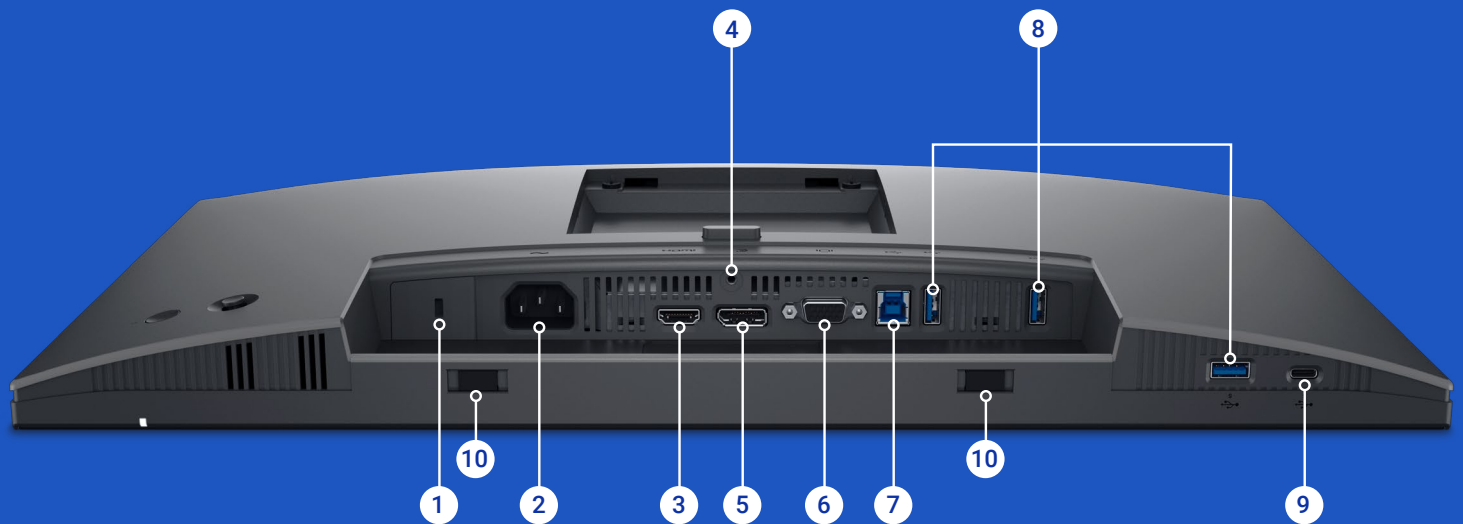

# Poorten en slots

- |          |   |           |   |
|----------|---|-----------|---|
| <b>1</b> | Vergrendelingslot voor beveiliging <sup>1</sup> | <b>7</b>  | USB 3.2 Gen1 Type-B upstream                    |
| <b>2</b> | Voedingsconnector                               | <b>8</b>  | USB 3.2 Gen1 Type-A-downstream (3)              |
| <b>3</b> | HDMI  | <b>9</b>  | USB 3.2 Gen1 Type-C downstream<br>(PD tot 15 W) |
| <b>4</b> | Standaardvergrendeling                          | <b>10</b> | Slots voor soundbar                             |
| <b>5</b> | DisplayPort 1.2                                 |           |   |
| <b>6</b> | VGA   |           |   |