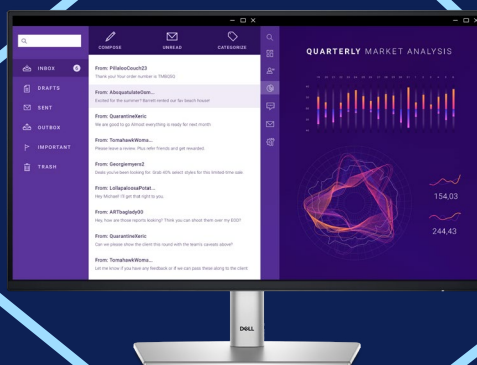

## Een scherpe kijk op uw werk

Met In-Plane Switching-technologie (IPS) biedt deze monitor een brede kijkhoek van 178°/178°, zodat u uw werk onder vrijwel elke hoek kunt bekijken met consistente kleuren en beeldkwaliteit.

Krijg diepere zwarte kleuren en helderdere witte kleuren met de contrastverhouding van 1500:1.

<sup>1</sup> Gebaseerd op de Eye Comfort-certificering van TÜV Rheinland®.

### Optimaal kijkcomfort

Blijf productief en zorg voor oogcomfort. De vernieuwingsfrequentie van 100 Hz zorgt voor vloeiende bewegende beelden en het verbeterde ComfortView Plus vermindert de straling van schadelijk laag blauw licht, terwijl alle kleuren levendig blijven met een sRGB-dekking van 99%.