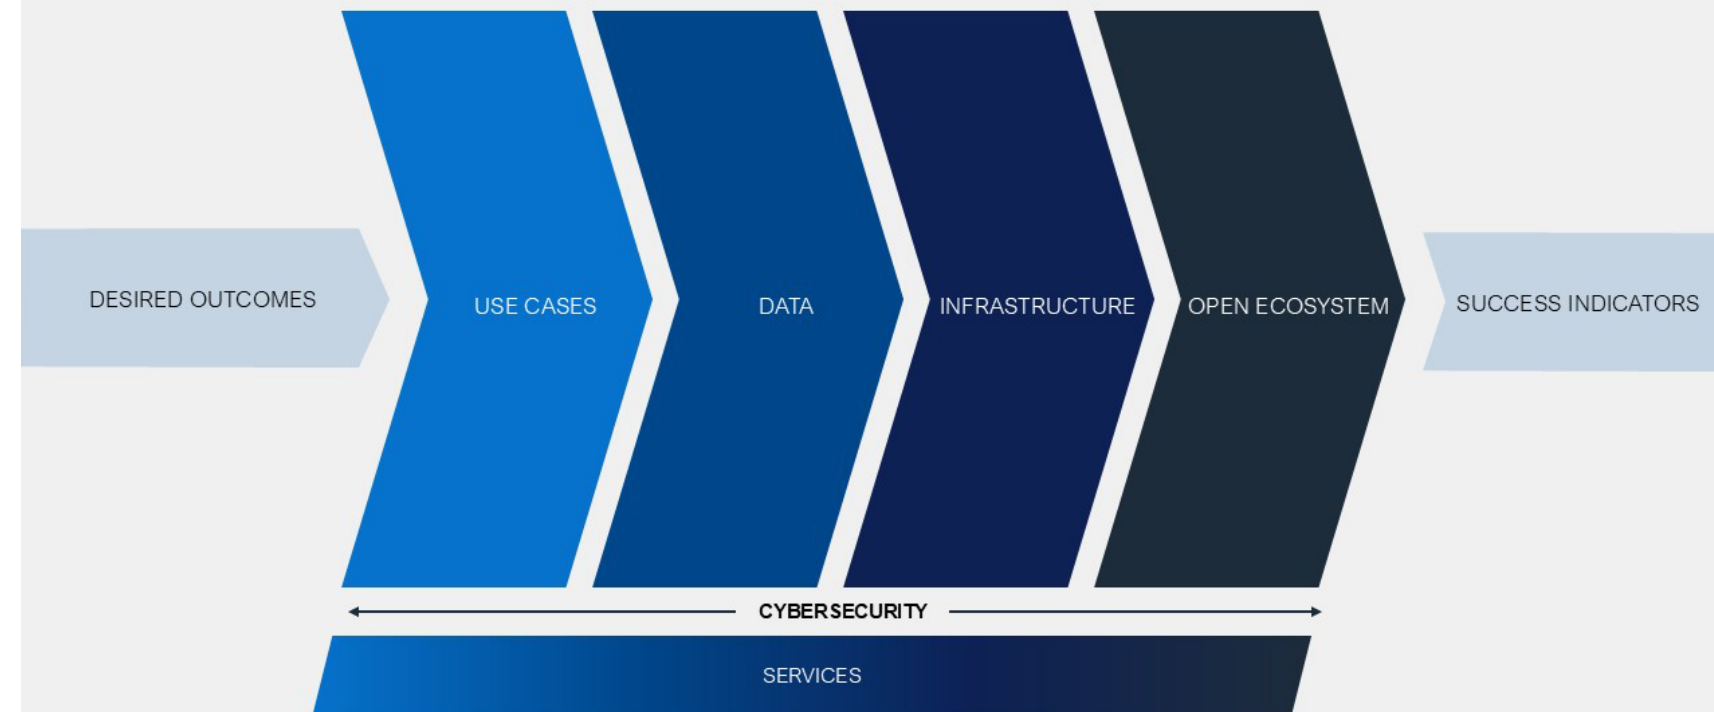

Voorop blijven lopen

Met Dell Technologies profiteert u tijdens uw gehele AI-traject van een vertrouwde gids. De Dell AI Factory combineert het breedste AI-portfolio van de industrie^[4] en een open partner ecosysteem met diepgaande expertise om u te helpen bij de ontwikkeling van strategie naar schaalbare oplossingen. We werken samen met uw teams om het databeheer te moderniseren, de complexiteit weg te nemen en prioriteit te geven aan zakelijke gebruiksscenario's met een hoge impact. Met onze aanpak implementeert u AI waar deze de grootste waarde oplevert, terwijl u de controle behoudt over uw data en activiteiten. Dit resulteert in meetbare resultaten, zoals een verbeterde ROI, een snellere time-to-value en robuuste databescherming bij elke stap. Laat ons u helpen AI aan het werk te zetten, meer efficiëntie te realiseren en groei voor uw organisatie te stimuleren.

van de organisaties ondervindt uitdagingen wanneer ze AI integreren in hun bedrijfsstrategieën.^[5]