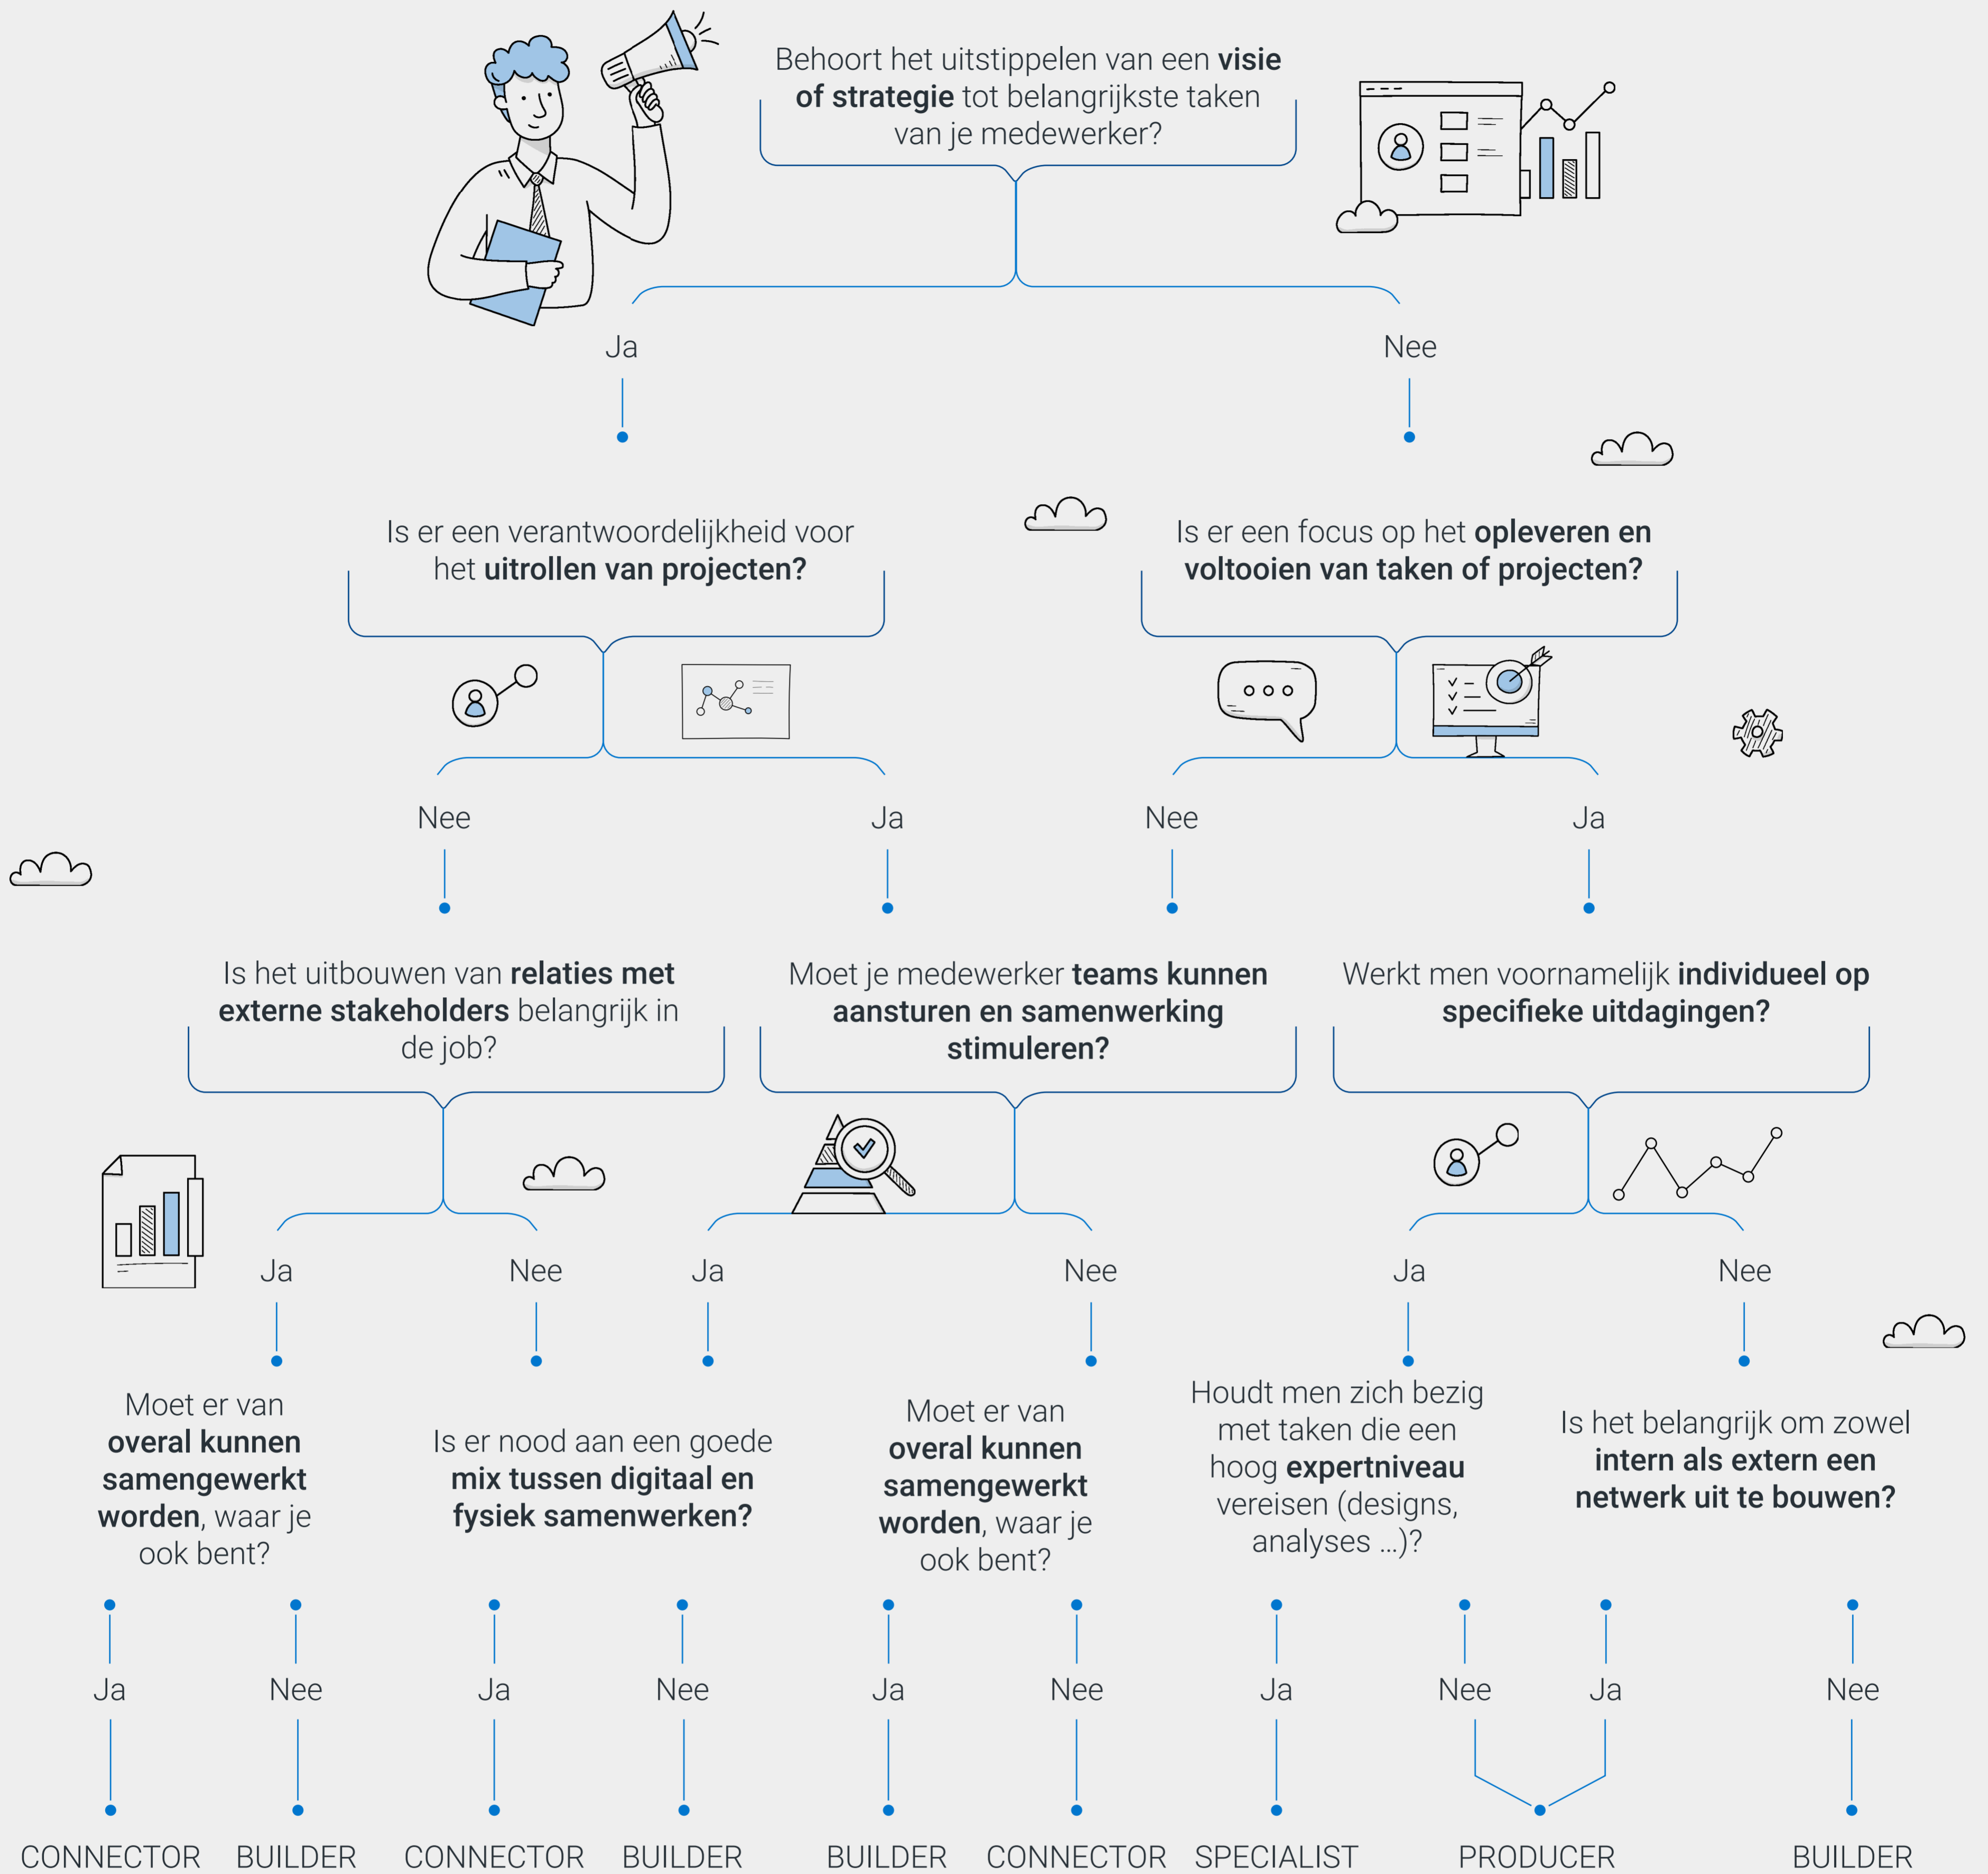

Flowchart

BUILDER

Deze medewerker laat de business groeien en bouwt graag relaties op met externe stakeholders. Het hoeft dus niet te verbazen dat de Builder altijd geconnecteerd wil zijn en zonder problemen van werkomgeving moet kunnen wisselen.

CONNECTOR

Teams verbinden en beter laten samenwerken: dat is de belangrijkste ambitie van de Connector. Deze persoon kan uitstekend multitasken en moet vaak meetings opvolgen – zowel thuis als op kantoor of onderweg.

SPECIALIST

Gedetailleerde analyses, creatieve processen en ingewikkelde uitdagingen: de specialist is dé persoon voor taken die veel focus vereisen. Daarvoor zijn snelle en krachtige tools nodig die de concentratie stimuleren.

PRODUCER

Efficiëntie en productiviteit zijn de kernwoorden voor het werk van de producer. Onbetrouwbare en trage apparaten zijn bijgevolg niet welkom in de werkomgeving van deze medewerker.