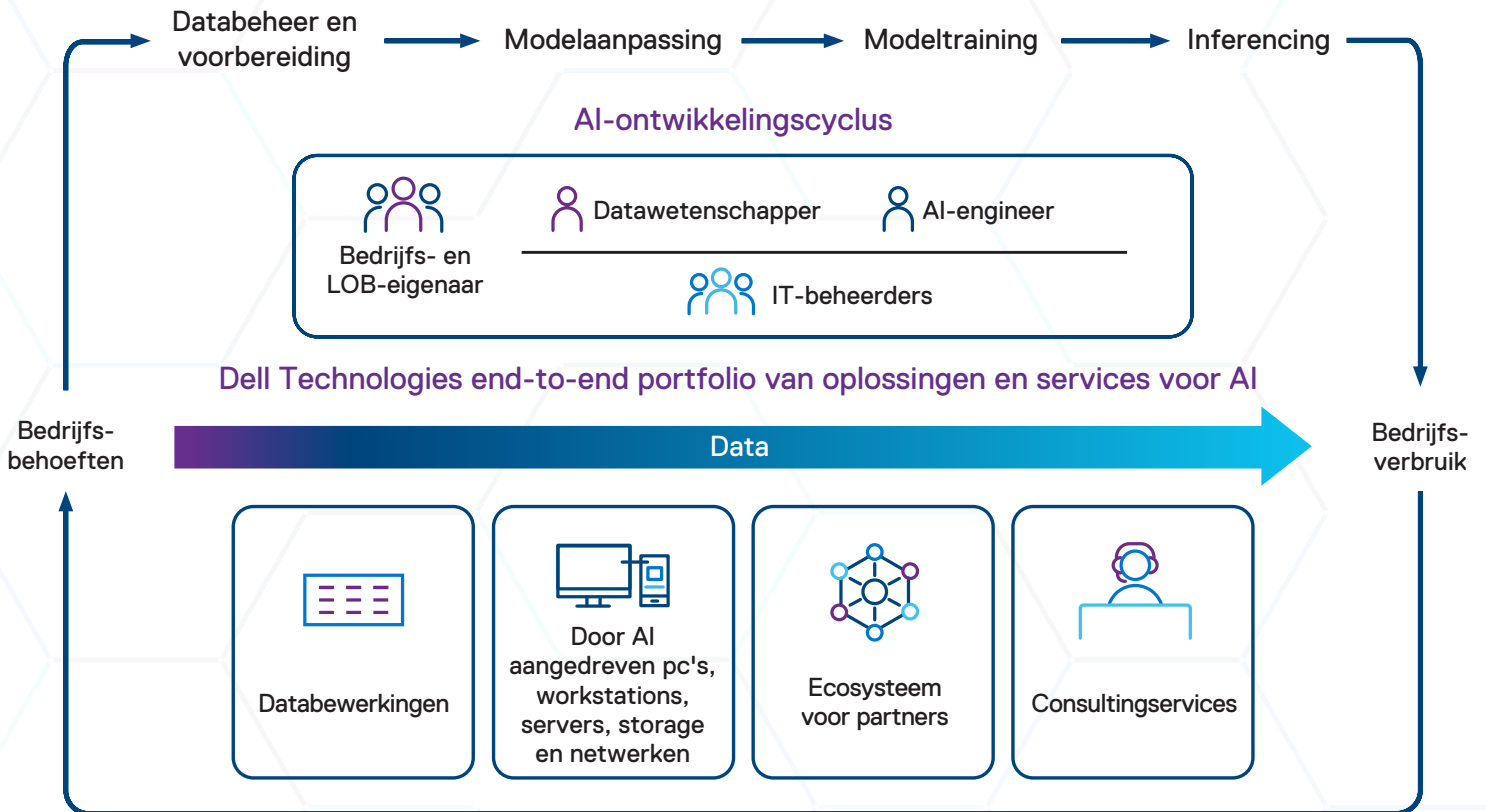

Oplossingen voor elke fase van AI

Bij Dell Technologies hebben we oplossingen voor elke fase van de AI-ontwikkelingscyclus: zodat de tools voor AI-innovatie in handen liggen van degenen die waarde realiseren.

Met het technologiebedrijf dat het allemaal kan...

#1 workstation ter wereld¹⁵

De meest intelligente commerciële pc's ter wereld¹⁶

#1 servers¹⁷

#1 externe storage voor bedrijven¹⁸

¹⁵ IDC Quarterly Workstation Tracker, Q1 2022 (op basis van eenheden)

¹⁶ Gebaseerd op een analyse van Dell, oktober 2022. Dell Optimizer is niet beschikbaar op de OptiPlex 3000 serie, Latitude Chromebook Enterprise en apparaten die op Linux® draaien. De beschikbaarheid en functionaliteit van functies kunnen verschillen per model. Ga voor meer informatie naar <https://www.delltechnologies.com/asset/nl-nl/solutions/business-solutions/technical-support/dell-optimizer-features-availability-matrix.pdf.external>.

¹⁷ IDC, WW Quarterly Server Tracker. Toonaangevend in x86 serverunits en serveromzet met een aandeel van respectievelijk 13,2% en 17,1%.

¹⁸ IDC, Quarterly Enterprise Storage Systems Tracker, CY22Q2.