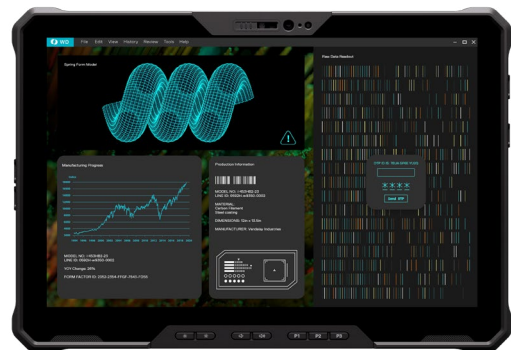

Veilig en gebruiksvriendelijk

Voorkom en detecteer fundamentele aanvallen met de beveiliging van Rugged apparaten. Diepgaande verdediging op BIOS-, firmware- en hardwareniveau zorgt ervoor dat uw apparaat beschermd blijft tijdens gebruik. Stroomlijn de implementatie van drivers, de configuratie van het BIOS, de controle van apparaten en het beheer van updates met de beheeroplossingen van Dell. En met Dell Trusted Update Experience vereenvoudigt u de manier waarop u uw eindpunten bijwerkt met de nieuwste drivers.

Dell Latitude Rugged tablets

Latitude 7030 Rugged Extreme tablet

Breng mobiliteit naar een hoger niveau met 's werelds lichtste 10-inch volledig robuuste Windows-tablet⁷. Deze tablet met IP-65-classificatie is de nieuwste toevoeging aan de Dell Rugged portfolio. Met een gewicht van slechts 1,02 kg kan hij moeiteloos de hele dag worden gedragen. De tablet is uitgerust met 12e generatie Intel® Core™ processors tot i7, plus Wi-Fi 6E¹⁸ en optionele 5G om naadloze connectiviteit te kunnen garanderen. Het 1000-nit beeldscherm dat in direct zonlicht kan worden bekeken en met handschoenen kan worden aangeraakt, maakt productiviteit in elke omgeving mogelijk. Optionele hot-swappable batterijen leveren ononderbroken stroom, voor langdurig gebruik. De Latitude 7030 Rugged Extreme tablet is FirstNet ready™ met band 14.

Latitude 7230 Rugged Extreme Tablet

Werk sneller, overal, met de lichtste⁸, krachtigste⁹ 12-inch volledig robuuste tablet, met het grootste¹⁰ schermoppervlak in zijn klasse. De Latitude 7230 Rugged Extreme Tablet heeft een scherm van 1200 nit dat in direct zonlicht kan worden bekeken en geschikt is voor multi-touchfunctionaliteit, en kan elke situatie aan. De hele dag door wordt productiviteit eenvoudig gemaakt met optionele dubbele hot-swappable batterijen. Betrouwbare connectiviteit met Wi-Fi 6E¹⁸ met Dual Band-support en optionele 5G. De Latitude 7230 Rugged Extreme Tablet is FirstNet ready™ met band 14.