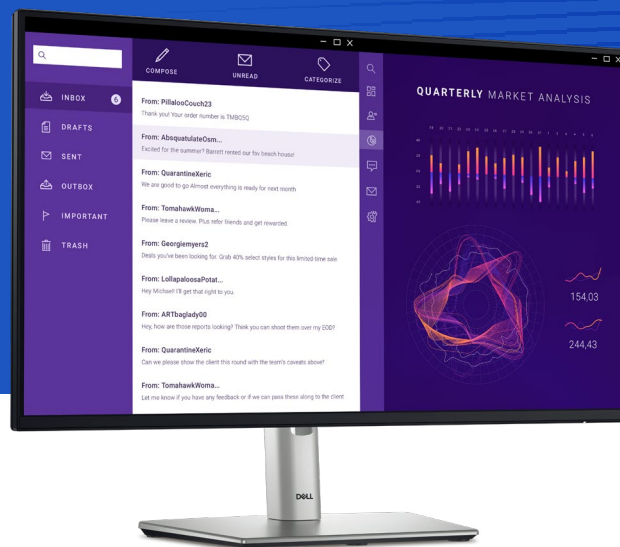

4-sterren certificaat voor oogcomfort¹

Profiteer van verbeterd visueel comfort en naadloze connectiviteit met deze 23,8 inch FHD-monitor.

Optimaal kijkcomfort

Deze monitor heeft de TÜV Rheinland® certificering van 4 sterren voor oogcomfort. Dit is de nieuwste industriestandaard voor oogcomfort om de tekenen van oogvermoeidheid te helpen verminderen.

Profiteer van een verbeterde ComfortView Plus, een geïntegreerde functie die de emissie van blauw licht vermindert tot minder dan 35% met behoud van levendige kleuren met een 99% sRGB-dekkingsgraad. De vernieuwingsfrequentie van 100 Hz zorgt voor vloeiendere en scherpere bewegende beelden.

Gemakkelijk om aan te sluiten

Sluit uw accessoires aan op verschillende poorten, waaronder DisplayPort 1.2, VGA, HDMI en een snel toegankelijke USB-C-poort die tot 15 W aan voeding levert.

Een scherpe kijk op uw werk

Met In-Plane Switching-technologie (IPS) biedt deze monitor een brede kijkhoek van 178°/178°, zodat u uw werk onder vrijwel elke hoek kunt bekijken met consistente kleuren en beeldkwaliteit.

Krijg diepere zwarte kleuren en helderdere witte kleuren met de contrastverhouding van 1500:1.

¹ Gebaseerd op de Eye Comfort-certificering van TÜV Rheinland®.