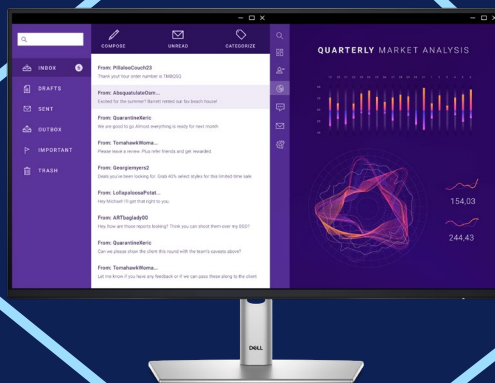

## Een scherpe kijk op uw werk

Met In-Plane Switching-technologie (IPS) biedt deze monitor een brede kijkhoek van 178°/178°, zodat u uw werk onder vrijwel elke hoek kunt bekijken met consistente kleuren en beeldkwaliteit.

Krijg diepere zwarte kleuren en helderdere witte kleuren met de contrastverhouding van 1500:1.

<sup>1</sup> Gebaseerd op de Eye Comfort-certificering van TÜV Rheinland®.

### Optimaal kijkcomfort

Blijf productief en zorg voor oogcomfort. De vernieuwingsfrequentie van 100 Hz zorgt voor vloeiende bewegende beelden en het verbeterde ComfortView Plus vermindert de straling van schadelijk laag blauw licht, terwijl alle kleuren levendig blijven met een sRGB-dekking van 99%.

### Met gemak multitasken

Verhoog de efficiëntie met Dell Display Manager waarmee u meerdere apps op uw scherm kunt ordenen.