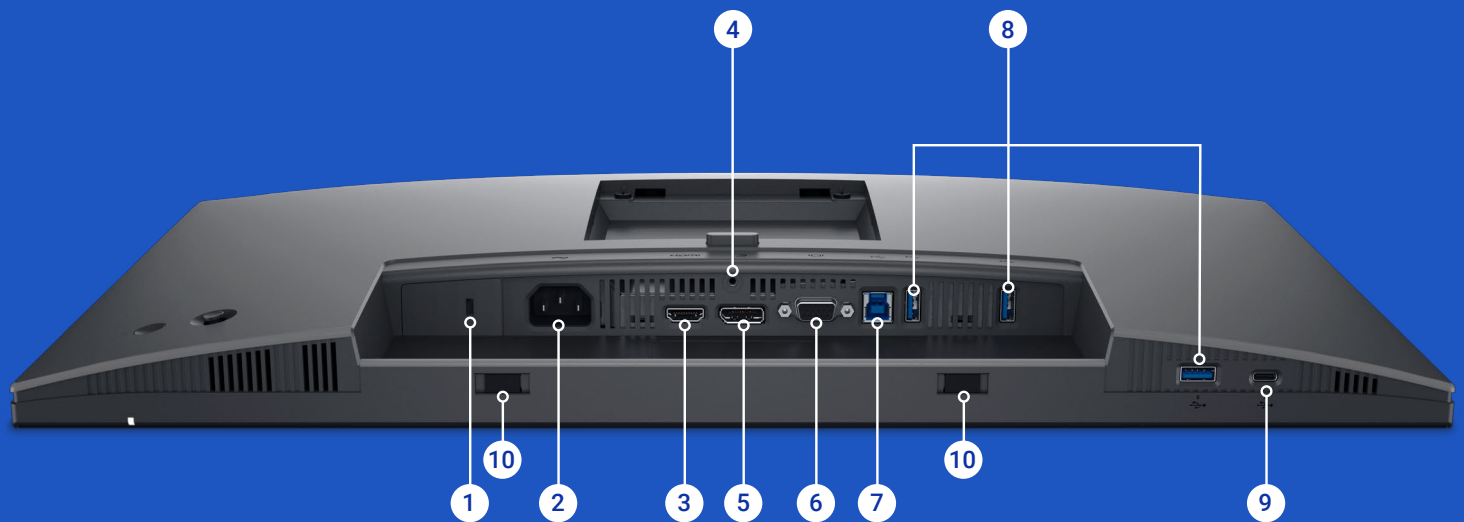

# Poorten en slots

- |          |  |           |   |
|----------|--|-----------|---|
| <b>1</b> | Vergrendelingsslot voor beveiliging <sup>1</sup> | <b>7</b>  | USB 3.2 Gen1 Type-B upstream                    |
| <b>2</b> | Voedingsconnector                                | <b>8</b>  | USB 3.2 Gen1 Type-A-downstream (3)              |
| <b>3</b> | HDMI   | <b>9</b>  | USB 3.2 Gen1 Type-C downstream<br>(PD tot 15 W) |
| <b>4</b> | Standaardvergrendeling                           | <b>10</b> | Slots voor soundbar                             |
| <b>5</b> | DisplayPort 1.2                                  |           |   |
| <b>6</b> | VGA  |           |   |