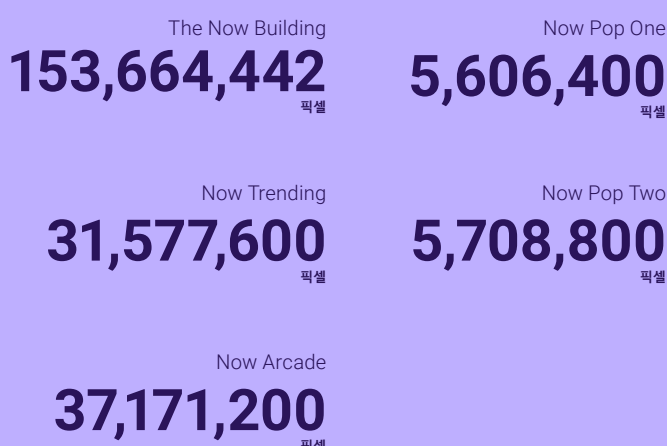

무한한 캔버스에서 펼쳐지는 무한한 창의력.

Outernet을 통해 아티스트와 크리에이터들은 26K 디지털 캔버스에서 몰입형 경험을 구현하고 있습니다. Outernet은 Dell Technologies와 파트너십을 맺으면서 Dell PowerScale 및 AMD 기반 Dell PowerEdge 서버로 대량의 데이터를 저장하고 아카이브하고 전송하는 작업을 처리할 수 있도록 네트워크를 설계했습니다.

각 공간마다 채워지는 픽셀

"저희에게는 배경과 상관없이 모든 크리에이터가 같은 공간에서 작업하고 놀라운 캔버스에 각자의 창의적 재능을 펼칠 수 있도록 지원하겠다는 포부가 있습니다."

Alexandra Payne
HEAD OF CREATIVE, OUTERNET

엔터테인먼트 구역의 엔지니어링.

- 구역 전체에 걸친 320개의 오디오 채널
- 2,291m²의 총 LED 표면적
- 60개의 실시간 그래픽 엔진
- Now South(영웅) 벽면 해상도: 8K를 넘는 8480 x 4800 해상도
- 모든 공간에서 제공되는 144개의 스피커와 47개의 서브우퍼
- 초당 200기가바이트의 파이프라인
- 43개의 키네틱 LED 기둥
- 191km 길이의 케이블
- 키네틱 기둥 중량: 106,572kg
- 키네틱 기둥 속도: 0에서 초속 250mm까지(0.56mph)
- 키네틱 기둥 프로그래밍에 200,000줄의 코드 및 1,900시간 소요
- 한 번의 4분 공연에 600기가바이트 사용