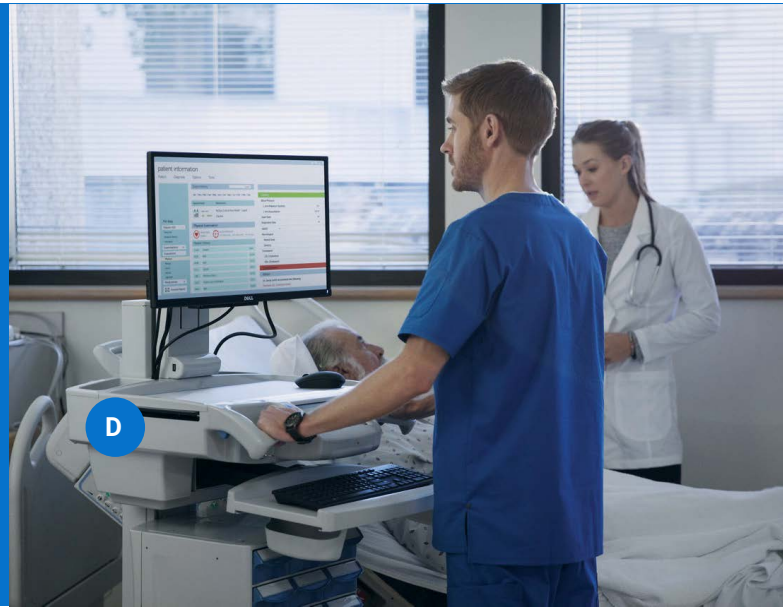

H Latitude 7350 분리형을 위한 Dell EcoLoop 보호 케이스

지역에 따라 일부 옵션이 제공되지 않을 수 있습니다.

* 액티브 펜은 2-in-1 폼 팩터와만 호환됩니다.

** 사진 없음

검사실

유연하고 안전하면서 관리하기 쉬운 혁신적인 기술 솔루션으로 의료진이 환자의 요구에 집중할 수 있습니다.

유연한 마운팅 옵션을 제공하는 매우 컴팩트하고 강력한 데스크탑으로, 진료실이나 병실의 요구에 맞춰 조정할 수 있습니다. AI 기반의 Dell Optimizer를 통해 자주 사용하는 애플리케이션을 빠르게 시작하고 실행할 수 있습니다.