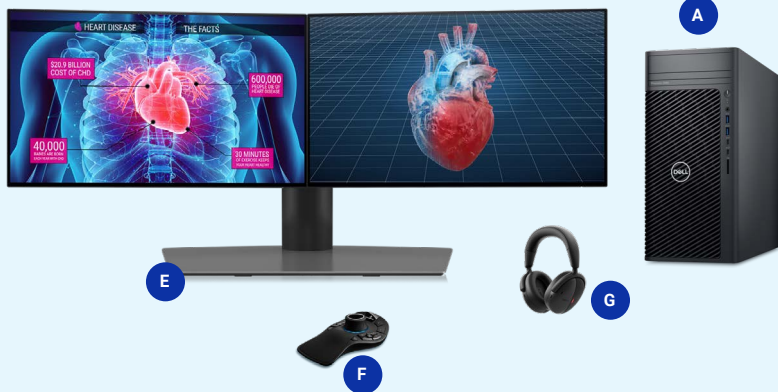

- A OptiPlex 올인원
- B OptiPlex Premier 24 올인원 높이 조절 스탠드
- C Dell Premier 멀티 디바이스 무선 키보드 및 마우스 - KM7321W

추가 액세서리 및 옵션

- D Dell 24 모니터 - P2423D
- E OptiPlex 올인원
- F OptiPlex Premier 24 올인원 높이 조절 스탠드(Flex Bay(ODD 드라이브))

인터랙티브 학습

메인스트림 데스크탑 사용자를 위한 VR-Ready Solution 으로 새로운 차원의 학습 잠재력을 실현할 수 있습니다.

Dell 권장 솔루션

풍부한 가상 현실 환경을 제공하도록 제작된 데스크탑으로 더욱더 몰입감 있는 환경을 지원합니다. Precision 3680 타워는 고성능 그래픽 옵션을 제공하며 인터랙티브 학습 환경에서 뛰어난 성능을 발휘합니다.

- A** Precision 3680 타워
- B** Dell Premier 무선 키보드 및 마우스 - KM7321W
- C** Dell UltraSharp 27 4K USB-C 허브 모니터 - U2723QE
- D** HTC VIVE Pro 가상 현실 시스템

추가 액세서리 및 옵션

- E** Dell 듀얼 모니터 스탠드 - MDS19
- F** 3DConnexion SpaceMouse Pro 무선
- G** Dell Premier 무선 ANC 헤드셋 - WL7024