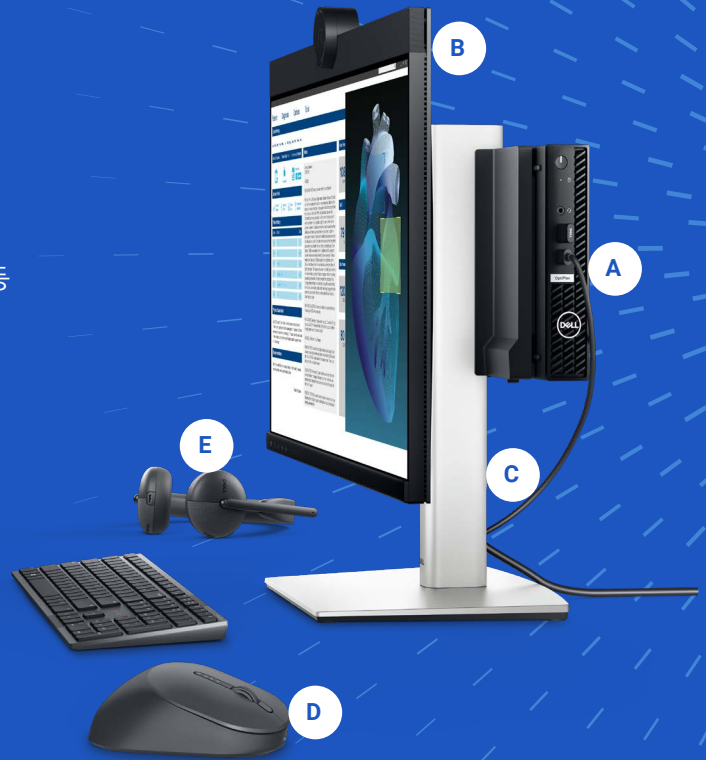

메인스트림 데스크탑 사용자를 위한 VR-Ready Solution으로 새로운 차원의 학습 잠재력을 실현할 수 있습니다.

IT 간소화

13페이지

업계 최고 수준의 보안 기능을 갖춘¹ 관리하기 간편한² Dell의 오퍼링으로 고객은 IT를 손쉽게 관리할 수 있습니다.

환자 등록 및 관리

신규 환자의 요구에 맞춘 혁신적인 기술 솔루션으로 등록 및 진료 이용 속도를 높일 수 있습니다.

Dell 권장 솔루션

- A OptiPlex 마이크로(35W)
- B Dell 27 USB-C 허브 모니터 - P2723DE
- C Dell 마이크로 올인원 스탠드 - MFS22
- D Dell Pro 무선 키보드 및 마우스 - KM5521W *
- E Dell 유선 헤드셋 - WH3024 *

Dell OptiPlex 7000 Series(모델 7020) MFF 데스크탑 컴퓨터, 코드명 Luxor, P2723DE 모니터, WH3022 헤드셋, KM900 무선 마우스 및 키보드, MFS22 모니터 스탠드.

깔끔하고 편리한 작업 공간을 경험해 보세요. 마이크로 올인원 스탠드에 깔끔하게 장착되는 Dell USB-C 허브 모니터 기반 마이크로(35W)를 통해 단일 케이블 Type-C Power Delivery 솔루션을 제공합니다.

추가 액세서리 및 옵션

- F Dell UltraSharp 웹캠 - WB7022
- G Dell 싱글 모니터 암 - MSA20
- H Dell 스피커폰 - SP3022