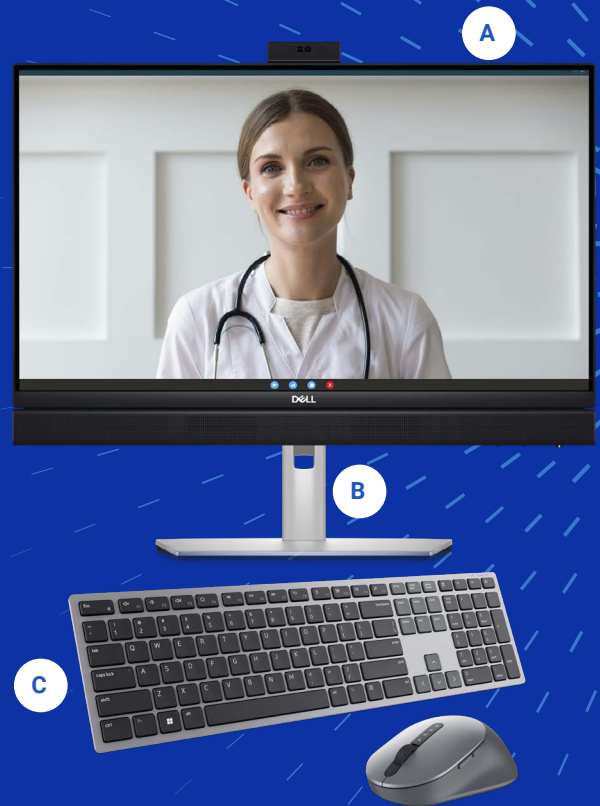

Dell 권장 솔루션

차량 내에서 또는 이동 중에 환자를 모니터링하고 의료 서비스를 제공할 수 있도록 지원하는 신뢰할 수 있는 Rugged 기술
 솔루션입니다.

- A Latitude 7230 Rugged Extreme 태블릿
- B Rugged 태블릿 도크*
- C 분리형 키보드
- D Dell Rugged 배터리 충전기
- E 확장된 입력과 출력 모듈*
- F 하드 핸들, 소프트 핸들, 어깨끈 등 휴대용 액세서리
- G Rugged 액티브 펜

* 사진 없음
 지역에 따라 일부 옵션이 제공되지 않을 수 있습니다.

원격 의료

환자가 있는 곳이라면 어디에서든 필요할 때 환자, 프로그램 및 데이터에 안전하게 액세스할 수 있습니다.

Dell 권장 솔루션

세련되고 보안을 고려한 설계로 전문성을 유지하면서 간편하게 작업할 수 있습니다. 사용자 감지 기능이 탑재된 5MP IR 카메라(선택 사항)는 사용자가 다가오면 PC의 절전 모드를 해제하고 사용자가 멀어지면 PC를 잠급니다.

- A OptiPlex 올인원
- B OptiPlex Premier 24 올인원 높이 조절 스탠드
- C Dell Premier 멀티 디바이스 무선 키보드 및 마우스 - KM7321W

추가 액세서리 및 옵션

- D Dell 24 모니터 - P2423D
- E OptiPlex 올인원
- F OptiPlex Premier 24 올인원 높이 조절 스탠드(Flex Bay(ODD 드라이브))