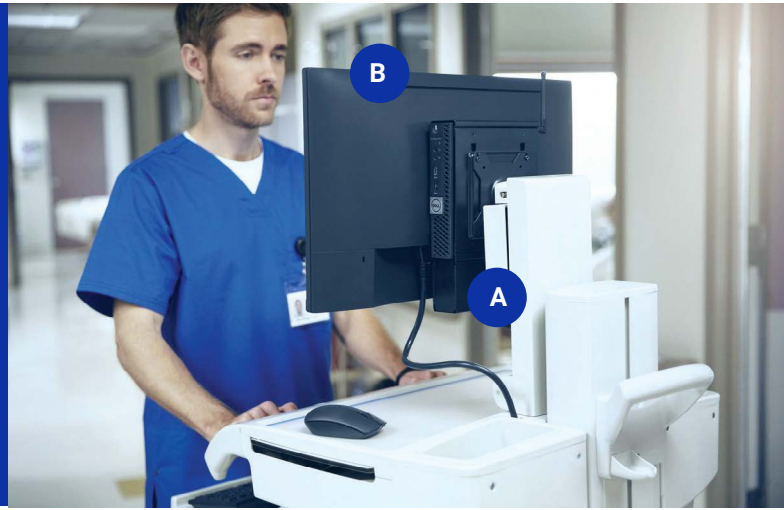

Dell 권장 솔루션

- A** 다양한 마운팅 옵션을 선택할 수 있는 OptiPlex 마이크로
- C** Dell Pro 무선 키보드 및 마우스 - KM5221W
- B** Dell 27 모니터 - P2725H
- D** 의료 카트

추가 액세서리 및 옵션

- E** Dell Pro 무선 ANC 헤드셋 - WL5024

검사실

유연하고 안전하면서 관리하기 쉬운 혁신적인 기술 솔루션으로 의료진이 환자의 요구에 집중할 수 있습니다.