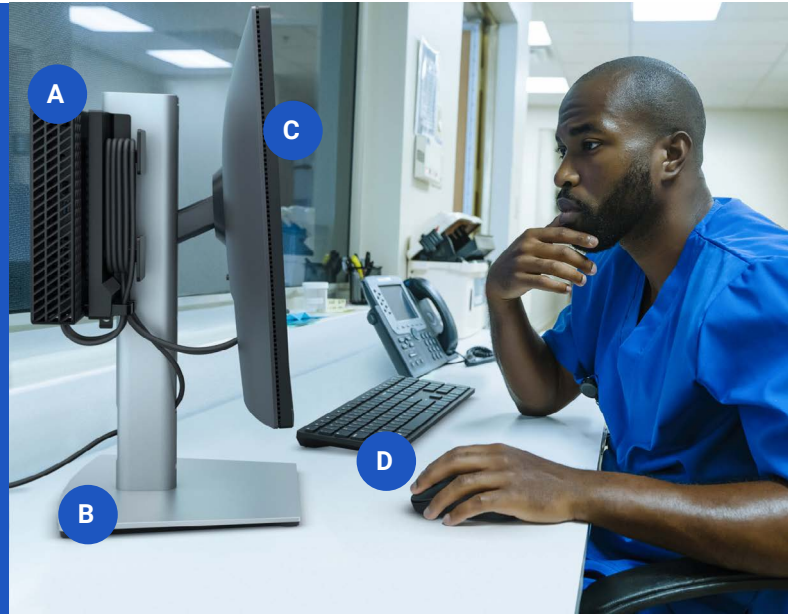

환자 등록 및 관리

위치나 사용 가능한 스테이션과 관계없이 애플리케이션과 환자 기록에 안전하게 액세스할 수 있습니다.