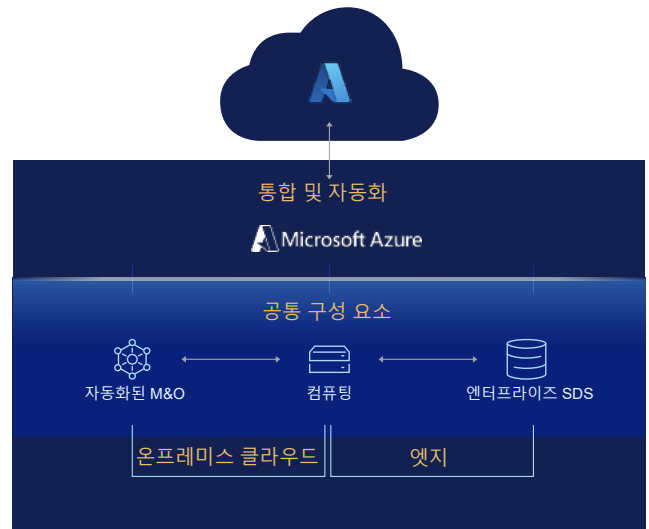

Dell APEX Cloud Platform for Microsoft Azure

Microsoft와의 협업을 통해 Azure 하이브리드 클라우드를 최적화하도록 개발되었습니다.

손쉬운 관리

클라우드에서 엣지에 이르기까지 중앙 집중화된 Azure 관리 및 거버넌스를 시행하면서 워크로드 배치를 최적화하여 성능, 비용 및 규정 준수 목표를 충족합니다.

다양한 옵션

온프레미스 클라우드, 엣지 구축 또는 Azure 퍼블릭 클라우드 등 워크로드에 적합한 위치를 선택하십시오. 사용량에 따라 매월 지불하는 CAPEX 또는 OPEX 옵션으로 각자에 맞는 방식으로 지불할 수 있습니다.

일관된 경험

위치와 관계없이 일관된 운영 및 개발자 경험을 통해 생산성을 더 빠르게 달성합니다. 일관된 AKS 및 Arc 지원 서비스를 제공하여 앱 환경을 간소화합니다.

APEX Cloud Platform for Microsoft Azure

APEX Cloud Platform for Azure는 Microsoft와의 협업을 통해 Azure 하이브리드 클라우드 운영을 최적화하도록 개발되었습니다. 조직이 해당 IT 환경에서 일관된 Azure 경험으로 혁신을 실현할 수 있도록 지원합니다. APEX Cloud Platform은 광범위한 통합과 수많은 자동화를 통해 IT 조직이 앱 현대화를 간소화하고 DevOps 속도를 향상할 수 있도록 지원합니다.

이 플랫폼은 중앙 집중식 Azure 툴을 사용하여 일관된 관리 및 운영을 제공함으로써 Azure 운영을 향상하면서 모든 구축 환경에서 Azure 거버넌스를 확장하는 보안에 대한 본질적인 접근 방식을 통해 보안 및 규정 준수 위험을 완화합니다.

하이브리드 클라우드 간소화

플랫폼의 필수 요소인 Dell APEX Cloud Platform Foundation Software는 전체 기술 스택에서 지속적인 운영 외에도 초기 구축 및 클러스터 생성을 간소화하는 심층적인 계층 간 통합 및 지능형 자동화를 제공합니다. IT 관리자는 분산된 Azure 구축을 간단하고 일관적인 중앙 집중식 방법으로 운영하는 Windows Admin Center, Azure Portal 등 익숙한 툴을 사용할 수 있습니다.