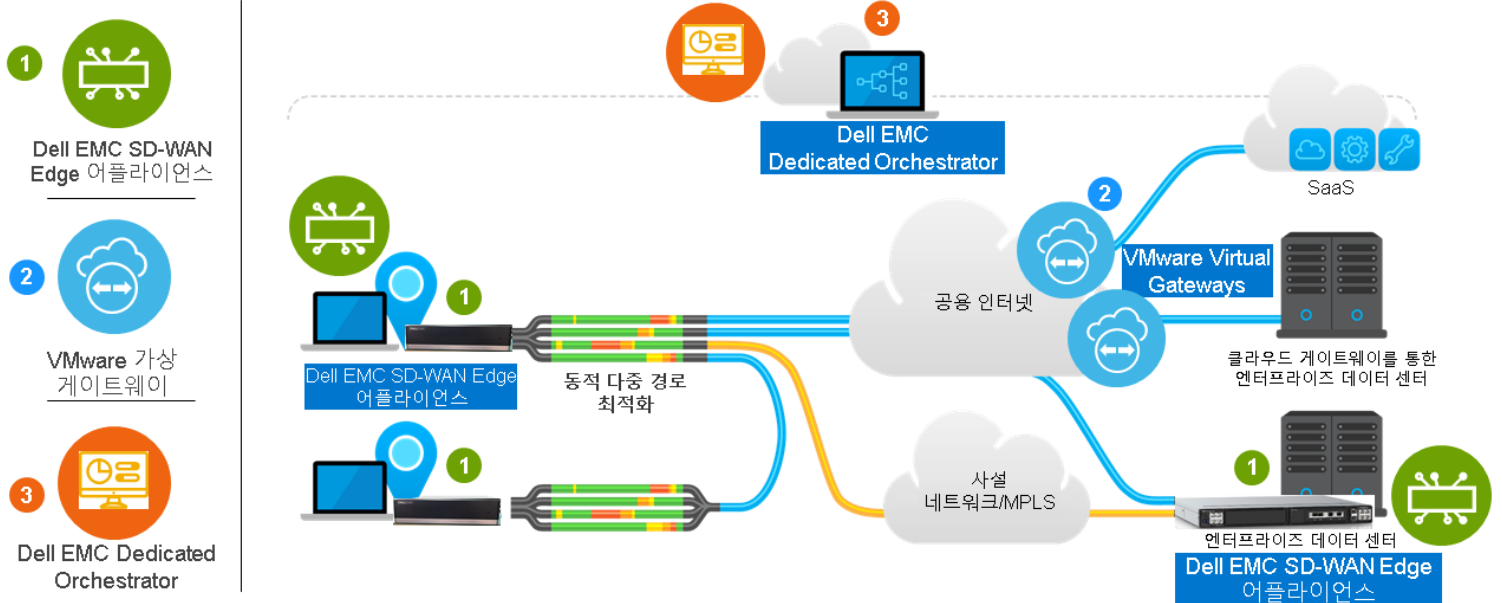

네트워킹 혁신으로 최신 애플리케이션 지원

VMware 기반 Dell EMC SD-WAN 솔루션은 클라우드 기반의 고급 기능을 제공하므로 시간, 비용 및 리소스를 절감할 수 있습니다.

- ✓ **변화에 신속하게 적응** - 인텔 프로세서가 탑재된 맞춤형 네트워킹 어플라이언스로, 신속한 구축, 구성 및 동적 제어를 간편하게 수행할 수 있습니다.
- ✓ **가용성 향상** - 신뢰할 수 없는 네트워크 연결에 대해 걱정할 필요 없이 미션 크리티컬 워크로드를 안심하고 실행할 수 있습니다.
- ✓ **비용 절감** - 운영 일관성을 높이고, 상용 광대역 연결을 활용하고, 중앙 집중식 네트워크 관리를 실현할 수 있습니다.

완전한 SD-WAN 혁신

강력한 세 가지 구성 요소가 혁신적인 단일 솔루션으로 결합

Dell EMC SD-WAN 솔루션은 인텔 프로세서를 갖춘 강력한 어플라이언스와 VMware의 주요 소프트웨어가 출하 시 통합되는 탁월한 경험을 제공합니다. Dell EMC의 글로벌 공급망, 엄격한 SLA 준수 지원, 전체 서비스 패키지로 뒷받침되는 Dell EMC SD-WAN 솔루션은 엔터프라이즈급의 WAN 현대화 과제를 해결할 수 있습니다. Dell EMC Edge 어플라이언스, Dell EMC Dedicated Orchestrator, VMware 가상 클라우드 게이트웨이의 고유한 세 가지 구성 요소로 이루어지며, 이러한 요소는 모두 사전에 통합되므로 신속한 구축, 원활한 운영 및 완벽한 SD-WAN 혁신을 지원합니다.

Dell EMC Edge 어플라이언스	Dell EMC Dedicated Orchestrator	VMware 가상 클라우드 게이트웨이
All-in-One, 하드웨어 + 소프트웨어	중앙 집중식 관리	클라우드 게이트웨이의 글로벌 네트워크
인텔 프로세서 및 DDR 메모리	자동 프로비저닝	애플리케이션 성능에 맞게 최적화
지점 및 중앙 데이터 센터 모델	그룹 정책	30개 이상 지역
다양한 대역폭 옵션	자동 링크 프로파일링	99.99% 신뢰성을 보장하는 SLA

SD-WAN에 맞는 간결한 All-in-One 솔루션

하나로 동작하는 Dell EMC Edge 어플라이언스, Dedicated Orchestrator 및 가상 게이트웨이

SD-WAN의 이점

Dell EMC SD-WAN 솔루션을 사용하면 완벽한 SD-WAN 솔루션을 빠르고 간편하게 구축할 수 있습니다. Dell EMC SD-WAN Edge 어플라이언스에는 인텔 프로세서, DDR4 메모리, 플래시 스토리지 및 다양한 네트워킹 옵션이 포함됩니다. VMware SD-WAN 소프트웨어와 완벽하게 통합되고 사전 구성 및 사전 설치가 가능하므로 간편하고 원활하게 구축할 수 있습니다.