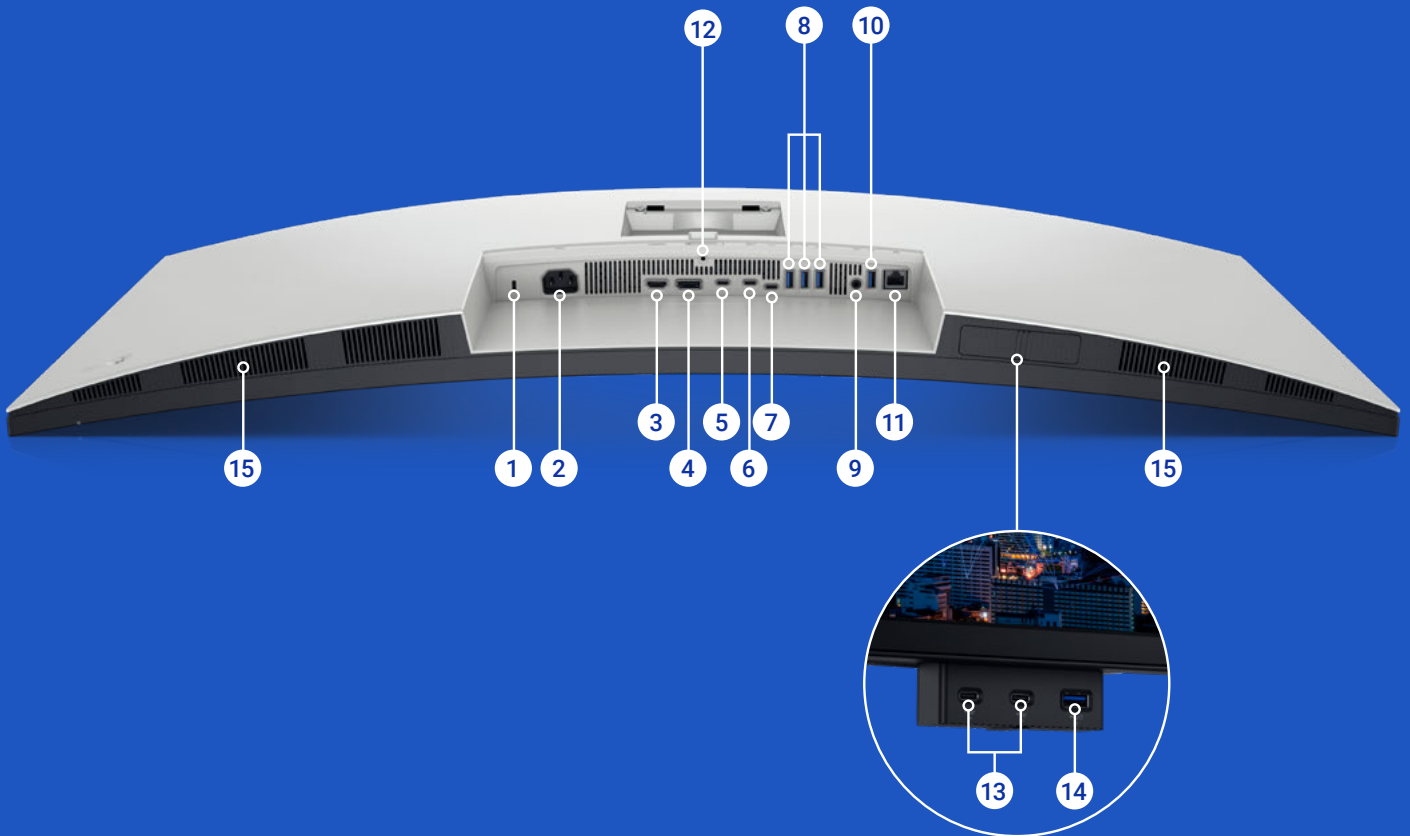

포트 및 슬롯

- | | | | |
|----------|--|-----------|--|
| 1 | 보안 잠금 슬롯 ¹ | 9 | 오디오 라인 출력 |
| 2 | 전원 커넥터 | 10 | USB Type-A 다운스트림 포트(SuperSpeed USB 10Gbps, USB 3.2 Gen2) |
| 3 | HDMI 2.1 | 11 | RJ45 포트 |
| 4 | DisplayPort 1.4 | 12 | 스탠드 잠금 |
| 5 | 데이지 체인 연결용 Thunderbolt™ 4 다운스트림 포트(15W) | 13 | 2개의 USB Type-C 다운스트림 포트(SuperSpeed USB 10Gbps, USB 3.2 Gen2) 전원 충전(15W) 포함 |
| 6 | Thunderbolt™ 4 업스트림 포트(비디오 + 데이터) DisplayPort 1.4, 최대 140W의 Extended Power Delivery를 지원하는 Alt 모드 | 14 | USB Type-A 다운스트림 포트(SuperSpeed USB 10Gbps, USB 3.2 Gen2), BC1.2 전원 충전 포함 |
| 7 | USB Type-C 업스트림 포트(데이터 전용)(SuperSpeed USB 10Gbps, USB 3.2 Gen2) | 15 | 스피커 |
| 8 | 3개의 USB Type-A 다운스트림 포트(SuperSpeed USB 10Gbps, USB 3.2 Gen2) | | |