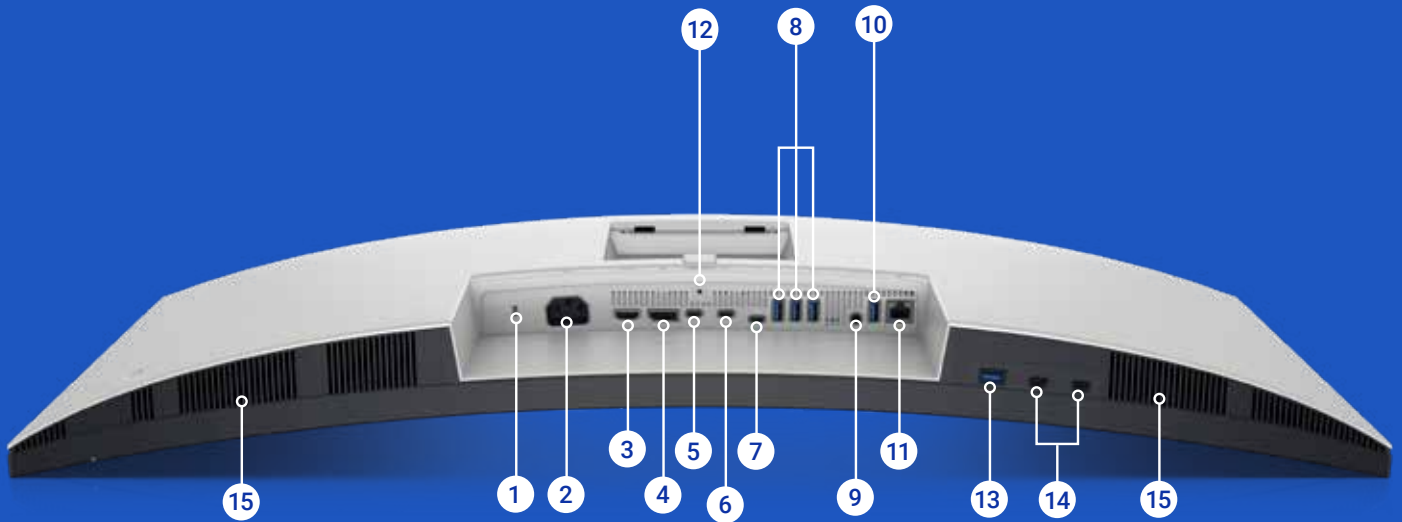

포트 및 슬롯

- | | | | |
|----------|--|-----------|--|
| 1 | 보안 잠금 슬롯 ¹ | 9 | 오디오 라인 출력 |
| 2 | 전원 커넥터 | 10 | USB Type-A 다운스트림 포트(SuperSpeed USB 10Gbps, USB 3.2 Gen2) |
| 3 | HDMI 포트 | 11 | RJ45 포트 |
| 4 | DisplayPort 1.4 | 12 | 스탠드 잠금 |
| 5 | 데이지 체인 연결용 Thunderbolt™ 4 다운스트림 포트(15W) | 13 | USB Type-A 다운스트림 포트(SuperSpeed USB 10Gbps, USB 3.2 Gen2), BC1.2 전원 충전 포함 |
| 6 | Thunderbolt™ 4 업스트림 포트(비디오 + 데이터) DisplayPort 1.4, 최대 90W의 Power Delivery를 지원하는 Alt 모드 | 14 | 2개의 USB Type-C 다운스트림 포트(SuperSpeed USB 10Gbps, USB 3.2 Gen2) 전원 충전(15W) 포함 |
| 7 | USB Type-C 업스트림 포트(데이터 전용)(SuperSpeed USB 10Gbps, USB 3.2 Gen2) | 15 | 스피커 |
| 8 | 3개의 USB Type-A 다운스트림 포트(SuperSpeed USB 10Gbps, USB 3.2 Gen2) | | |