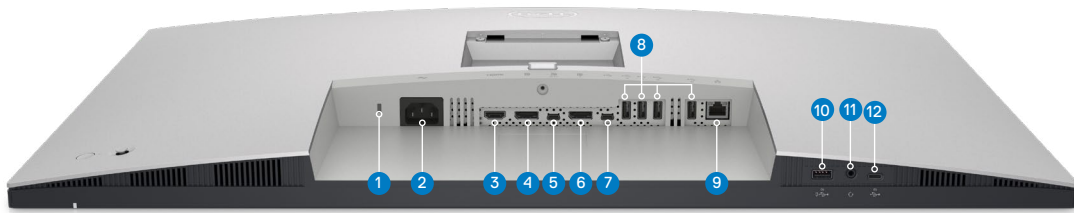

포트 및 슬롯

- 1 보안 잠금 슬롯¹¹
- 2 전원 커넥터
- 3 HDMI 2.0

- 4 Display Port 1.4
- 5 USB-C 업스트림 (DP 1.4, 90W PD)
- 6 DisplayPort(출력)

- 7 USB-C 업스트림
- 8 USB-A 다운스트림 (초고속 10Gbps)
- 9 RJ45

- 10 USB-A 다운스트림(BC 1.2 전원 충전 및 초고속 10Gbps 지원)
- 11 헤드폰/마이크 콤보 잭
- 12 USB-C 다운스트림(15W PD, 초고속 10Gbps)