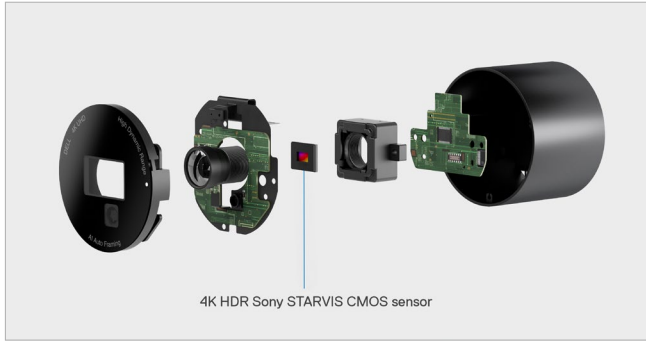

ULTRASHARP 모니터 U3223QZ

현장에 함께 있는 듯한 연결 경험

세상의 이목을 집중시키다

4K HDR Sony STARVIS™ CMOS 센서와 멀티 요소 렌즈가 포함된 지능형 웹캠으로 또렷하고 선명한 화질을 구현합니다.

...

최적의 음질을 구현하도록 설계된 에코 캔슬레이션 마이크와 2개의 14W 스피커를 통해 원활하게 커뮤니케이션합니다.

...

Microsoft Teams 인증을 받은 모니터에서 빠르게 액세스 가능한 컨트롤 패널을 터치하여 회의에 참여하고 알림에 응답합니다.

한결같이 뛰어난 화면.

AI 오토 프레임링을 기반으로 자동으로 초점을 맞추고, 디지털 오버랩 HDR로 극한의 조명에서도 사실적으로 색상을 재현하며, 3D/2D 비디오 노이즈 리덕션으로 모션 블러가 없는 이미지를 구현할 수 있습니다. Dell Peripheral Manager를 통해 웹캠 설정을 조정하여 상대방의 화면에 내가 비춰지는 모습을 맞춤 구성할 수 있습니다.

...

4K @ 30fps(frame per second) 또는 FHD @ 30fps/60fps로 고품질의 비디오 콘텐츠를 녹화하고 재생합니다.

...

원하는 대로 카메라의 각도(0-20°)를 조절하고 시야각을 65°, 78°, 90°로 조정해 주변 배경의 노출 범위를 맞춤 구성합니다.

간편한 보안

Dell ExpressSign-in 기능이 가까이 다가오는 사용자의 존재를 감지하면 Windows Hello™가 자동으로 로그인을 수행하고 사용자가 멀어지면 PC를 잠급니다.

...

카메라의 비활성화 기능은 비디오 컨퍼런싱 애플리케이션과 동기화되어 카메라 셔터를 자동으로 열고 닫습니다.

...

전면에 있는 음소거 및 카메라 비활성화 터치 센서가 보안을 한층 더 강화합니다.

Windows 10 이상과 호환되는 Dell Peripheral Manager는 dell.com/support/dpem에서 다운로드할 수 있습니다. 전체 호환성 목록 및 지원하는 OS는 사이트를 참조하십시오.