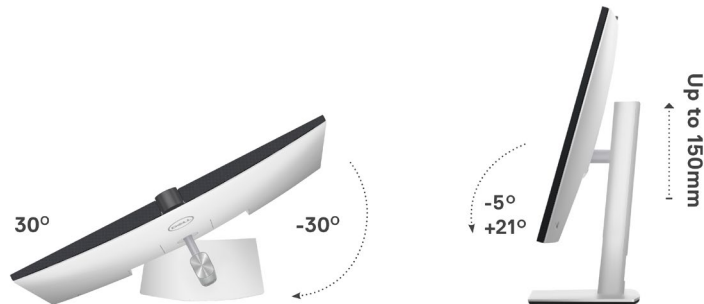

ULTRASHARP 모니터 U3223QZ

맞춤 구성 디자인

프리미엄 플래티넘 실버 마감으로 정교하게 제작된 세련된 Dell UltraSharp 비디오 컨퍼런싱 모니터는 가정과 사무실 분위기를 한껏 살려줍니다.

간편한 사용법

조이스틱으로 간편하게 OSD 메뉴를 탐색하고 설정을 변경할 수 있습니다.

편안한 작업 수행

사용자에 맞춰 모니터의 기울기, 회전, 높이(최대 150mm)를 조절할 수 있어 편안하게 작업할 수 있습니다.

용도에 맞는 디자인

작은 받침대와 모니터 라이저에 전선을 깔끔하게 정리할 수 있도록 설계된 케이블 관리 시스템 디자인이 적용되어 있습니다.