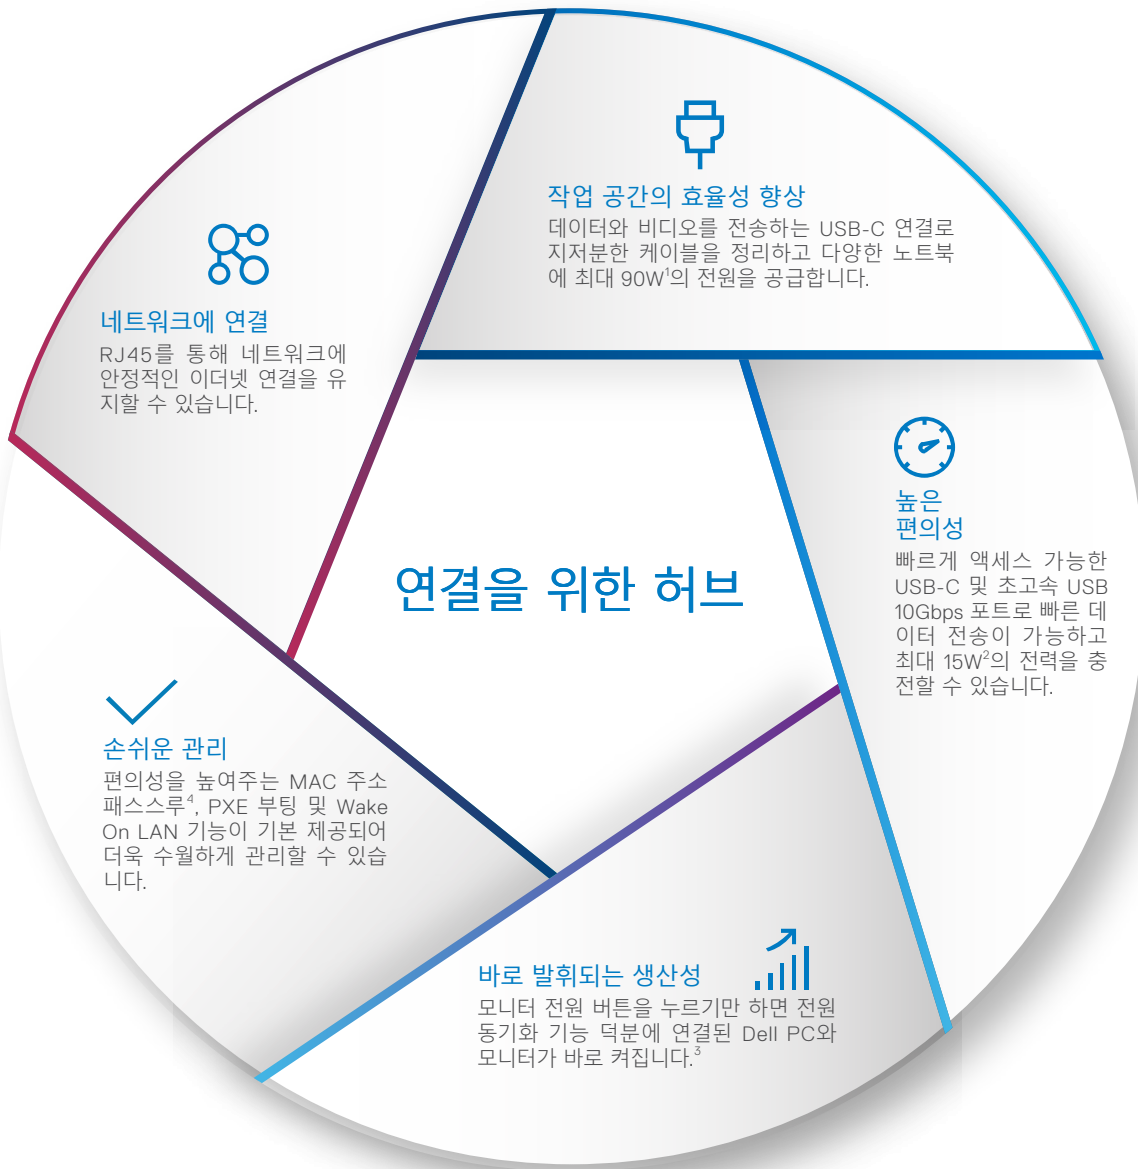

U3223QZ

생산성을 높이는 연결 기능

USB-C 허브 모니터는 USB-C(최대 90W PD(Power Delivery)), RJ45를 통한 유선 이더넷 액세스, 빠른 데이터 전송을 위한 초고속 USB 등을 포함한 광범위한 연결 옵션을 제공합니다.