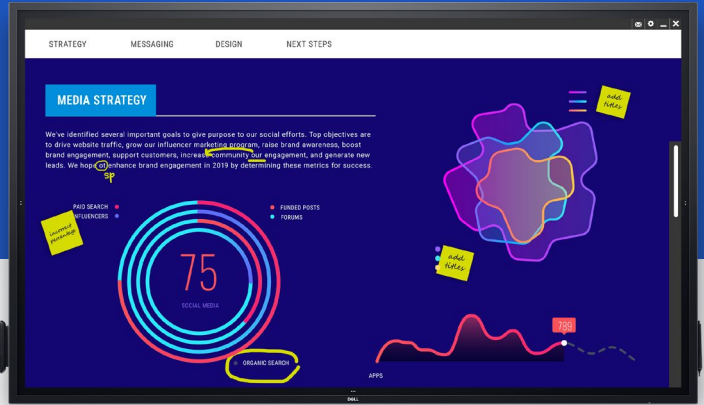

자동화되고 포괄적이며 여러 톨과 호환되는 기능을 사용하여 전체 모니터 시스템을 관리합니다.²

편리한 맞춤 구성

메뉴 시작 관리자와 핫키로 자주 사용하는 기능에 빠르게 액세스할 수 있습니다.

Dell Display Manager 다운로드

1 KVM(Keyboard, Video, Mouse)은 일부 모니터에만 사용할 수 있습니다. USB KVM을 지원하지 않는 모니터의 경우 입력 소스 기능을 대신 사용할 수 있습니다. 하나의 모니터를 여러 입력 소스와 함께 사용할 수 있지만 하나의 키보드와 마우스를 함께 사용할 수는 없습니다.
2 SCCM/Intune 및 명령줄 인터페이스 스크립트를 포함한 툴입니다.

권장 액세서리

Dell OptiPlex 마이크로

회의 소프트웨어와 결합하면 Dell OptiPlex Micro로 All-in-One과 비슷한 환경을 지원할 수 있습니다. 비디오 컨퍼런싱, 화이트보드, 프레젠테이션 및 기타 애플리케이션을 모니터에서 바로 실행하여 편리하게 회의할 수 있습니다.

X-Large Fusion 마이크로 조정 가능 고정 벽면 디스플레이 마운트 - XSM1U