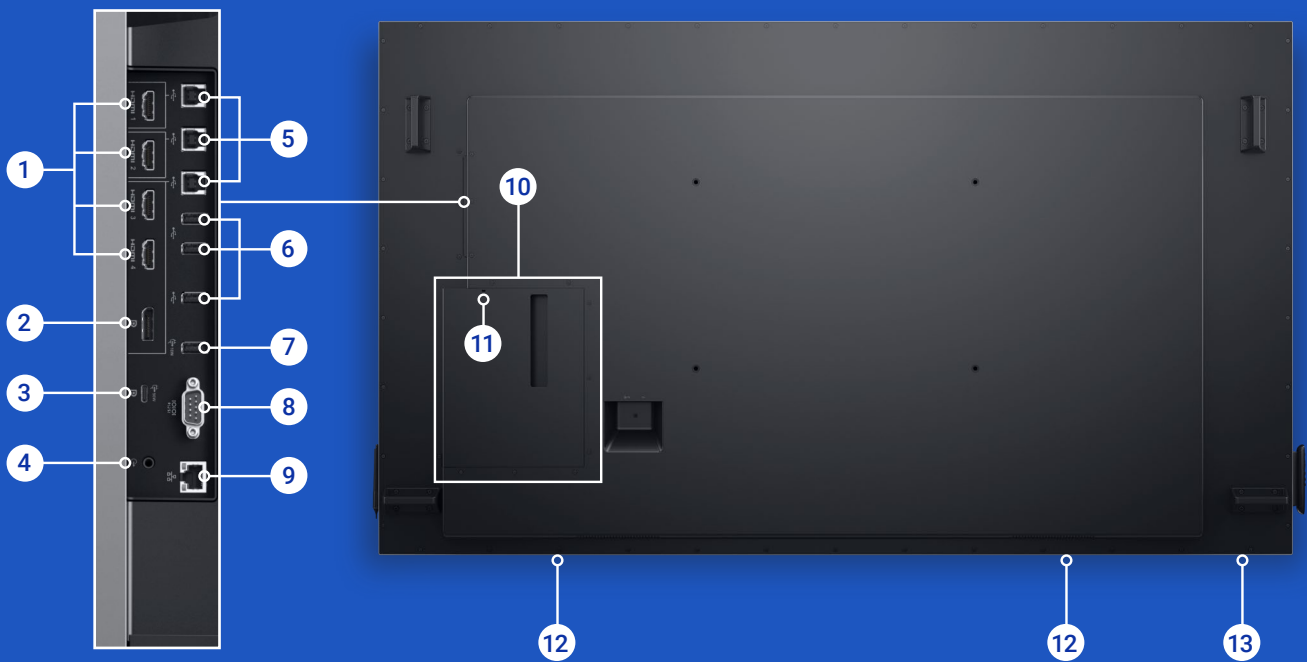

Chief의 업그레이드된 고정 벽면 마운트는 현장 설치 관리자의 피드백과 직접적인 관찰을 기반으로 합니다. Centerless shift, ControlZone leveling adjustment and ClickConnect Latching과 같은 Fusion의 주요 기능과 결합되는 새로운 기능이 많습니다.

Chief X-Large FUSION XPA1UB - LCD/플라즈마 패널용 카트

이 모바일 FUSION AV 카트는 둥근 모서리와 세련된 디자인을 적용하여 기업 및 강의실 환경에 딱 맞는 편안하고 전문적인 분위기를 조성합니다.

Chief X-Large Fusion 바닥 스탠드 - XFA1UB

이 바닥 지지 솔루션은 둥근 모서리와 세련된 디자인을 적용하여 기업 및 강의실 환경에 딱 맞는 편안하고 전문적인 분위기를 조성합니다. 화면을 제거하지 않고도 전원 드릴의 육각 비트로 한 사람이 높이를 조절할 수 있습니다.

포트 및 슬롯

- 1 HDMI(4)
- 2 DisplayPort
- 3 USB Type-C/DisplayPort
- 4 오디오 라인 출력¹
- 5 USB 3.1 업스트림(3)
- 6 USB 3.1 다운스트림(3)
- 7 USB 충전 포트

- 8 RS232
- 9 RJ45
- 10 OptiPlex 홀더
- 11 보안 잠금 슬롯
- 12 스피커
- 13 전원 켜기/끄기 버튼