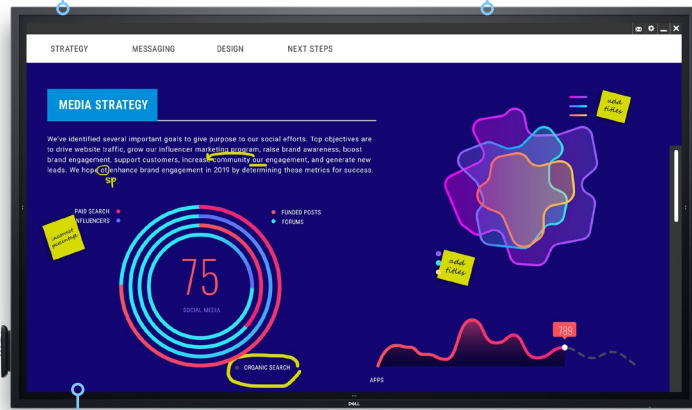

독보적으로 탁월한 터치 기능

놀라운 프레젠테이션

IPS(In-Plane Switching) 기술의 광시야각 덕분에 사용자 위치에 상관없이 화면 전체에서 일관된 색상을 볼 수 있습니다.

탁월한 가독성

모니터 스케일링 기술로 놀랄 만큼 선명한 4K 이미지와 텍스트를 경험할 수 있습니다. ComfortView, 눈부심 방지, 얼룩 방지 코팅으로 가독성이 개선되고 확장된 시정 경험을 제공합니다.

올인원으로 즐기는 편리함

선택 사항인 Dell OptiPlex 마이크로와 원활하게 통합할 수 있으며 IT 팀이 다양한 비즈니스 요구에 맞는 최적의 옵션을 선택할 수 있습니다.

회의 공간 관리

RS232, RJ45 및 HDMI CEC 포트를 통해 원격 관리 톨을 사용하여 네트워크 제어 시스템에서 대형 모니터를 유지 관리하고 제어할 수 있습니다.

다양한 연결 포트로 생산성 지원

전원, 오디오, 비디오를 모두 깔끔한 구성으로 제공하는 HDMI, DP 및 USB-C(최대 90W의 PD(Power Delivery) 지원)를 비롯한 광범위한 연결 옵션을 통해 모니터를 생산성 허브로 만들 수 있습니다.

즉각적인 참여

InGlass™의 20포인트 터치 기능으로 여러 사용자가 동시에 화면과 상호 작용할 수 있습니다.

스타일리시한 필기

자연스러운 필기도구를 모방한 듀얼 팁 스타일러스는 인체공학적적이고 편안한 그림감의 디자인, 정교한 필기 팁과 정밀한 지우개를 갖추고 있습니다. 또한 디스플레이 옆에 자석으로 부착할 수 있어 잃어버릴 염려가 없습니다.

Dell 회의 공간 솔루션과의 원활한 통합

이 인터랙티브 터치 모니터는 OptiPlex 마이크로로 구동되는 고품질 오디오, 비디오, 회의실 제어를 포함하는 완전한 회의실 지원 환경에서 작동하도록 테스트 및 검증되었습니다.

환경 표준

ENERGY STAR®

독보적인 Dell Screen Drop

Dell Screen Drop 기능을 사용하면 신장이 서로 다른 사람들이 편리하게 작업할 수 있습니다.¹

손쉬운 협업

손가락으로 주석을 달고 손바닥으로 지울 수 있습니다. 팜 리젝션 기능 덕분에 원치 않는 흔적을 남기지 않고도 화면에서 자연스럽게 손을 움직일 수 있습니다.

▶ Dell 86 4K 인터랙티브 터치 모니터 - P8624QT 비디오를 재생하려면 이미지 또는 여기를 클릭하십시오.

1 Dell 내부 분석 기준. P8624QT, P7524QT, P6524QT, P5524QT 모니터에서만 사용할 수 있습니다.