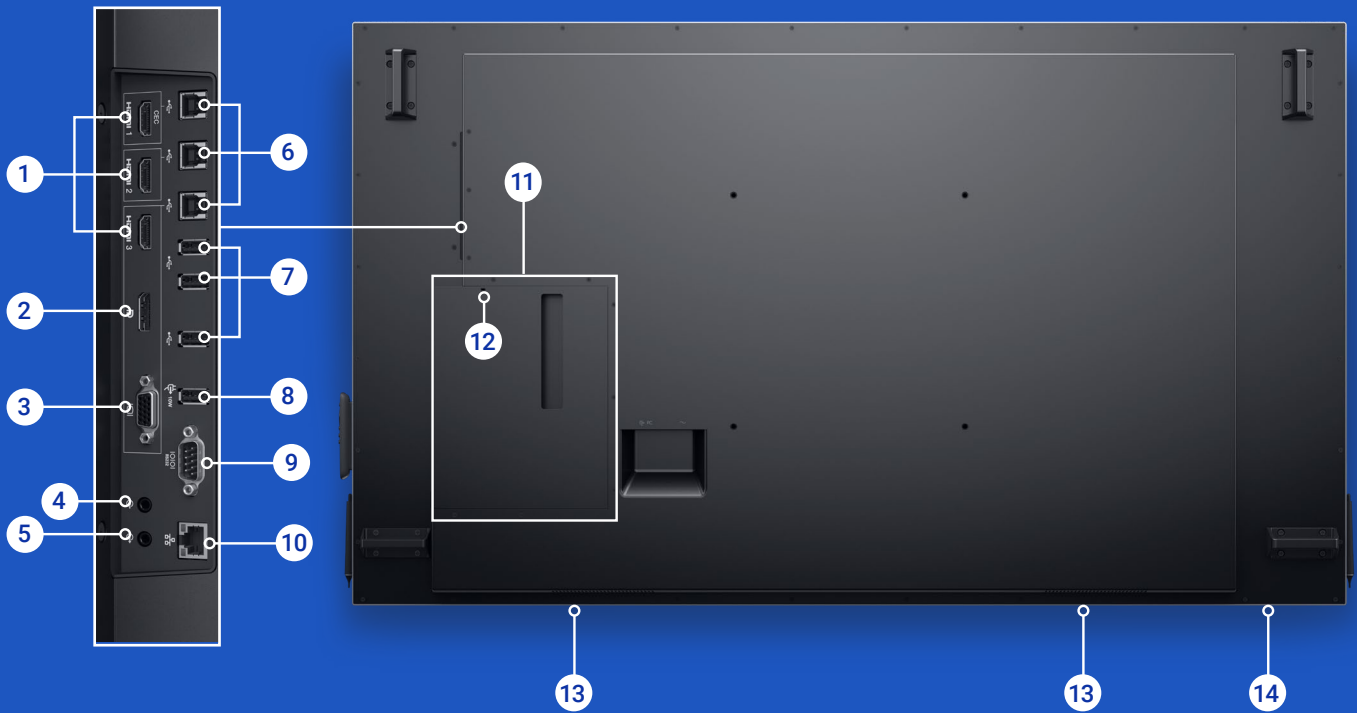

Chief Large Fusion 수동 높이 조절 가능 바닥 스탠드 - LFAUB

이 바닥 AV 스탠드는 둥근 모서리와 세련된 디자인을 적용하여 기업 및 강의실 환경에 딱 맞는 편안하고 전문적인 분위기를 조성해줍니다. 한 사람이 손으로 또는 전동 드릴을 이용해 높이를 조절할 수 있습니다.

Chief Large Fusion LSA1U 고정형 벽면 디스플레이 마운트

빠른 설치가 가능한 이 강력한 마운트는 무거운 디스플레이를 보호하여 사용자의 투자를 지켜줍니다. 다림추를 조정하여 디스플레이를 수직으로 정렬할 수 있습니다.

Large Fusion 수동 높이 조절 가능 모바일 AV 카트 - LPAUB

이 모바일 Fusion AV 카트는 둥근 모서리와 세련된 디자인을 적용하여 기업 및 강의실 환경에 딱 맞는 편안하고 전문적인 분위기를 조성해줍니다. 한 사람이 손으로 또는 1/2" 육각 비트를 끼운 전동 드릴을 이용해 높이를 조절할 수 있습니다.

포트 및 슬롯

- 1 HDMI(3)
- 2 DisplayPort
- 3 VGA
- 4 오디오 라인 입력
- 5 오디오 라인 출력¹
- 6 USB 3.0 업스트림(3)
- 7 USB 3.0 다운스트림(3)

- 8 USB 충전 포트
- 9 RS232
- 10 RJ45
- 11 OptiPlex 홀더
- 12 보안 잠금 슬롯
- 13 스피커
- 14 전원 켜기/끄기 버튼