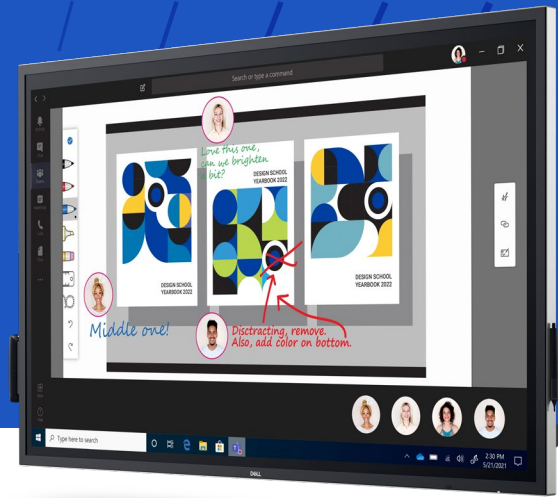

4K에서의 손쉬운 협업

65형 4K 인터랙티브 터치 모니터로 실시간 협업을 진행하세요.

위치에 상관없는 원활한 팀원간 협업

20포인트 터치, 내장 듀얼 20W 스피커, 듀얼 팁 스타일러스가 탑재된 이 탁월한 4K 65형 모니터로 팀원이 회의실에 있든 또는 원격 위치에 있든 원활하게 협업할 수 있습니다.

연결, 설치 및 관리 편의성 향상

USB-C®, 간편한 설치 및 네트워크 관리 용이성을 비롯한 포괄적인 연결 옵션을 제공합니다.

Dell의 독보적인 기술. 원활한 협업 지원.

Dell Screen Drop 기능 덕분에 신장이나 작업 높이가 서로 다른 사용자들도 편리하게 작업할 수 있습니다.