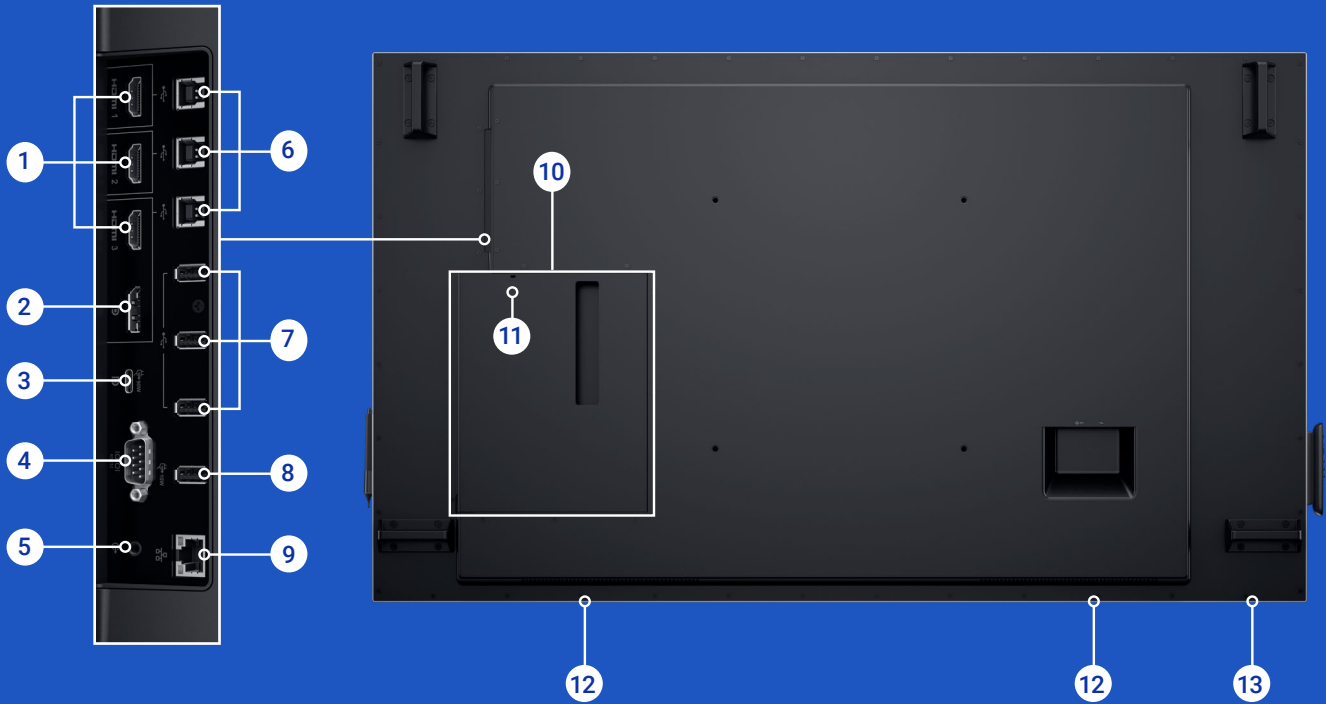

### Chief Large Fusion LSA1U 고정형 벽면 디스플레이 마운트

빠른 설치가 가능한 이 강력한 마운트는 무거운 디스플레이를 보호하여 사용자의 투자를 지켜줍니다. 다림추를 조정하여 디스플레이를 수직으로 정렬할 수 있습니다.

### Logitech MeetUp 회의용 카메라

컴팩트한 디자인, 넓은 시야각, 전동 광각 렌즈, 그리고 작은 공간을 위해 특별히 설계된 통합 빔포밍 오디오를 제공하는 올인원 HD 회의용 카메라입니다. RightSight 기술은 자동으로 카메라 위치와 확대를 조절하여 모든 사람을 비춰 줍니다.

# 포트 및 슬롯

- 1 HDMI(3)
- 2 DisplayPort
- 3 USB Type-C/DisplayPort
- 4 RS232
- 5 오디오 라인 출력<sup>1</sup>
- 6 USB 3.1 업스트림(3)
- 7 USB 3.1 다운스트림(3)

- 8 USB 충전 포트
- 9 RJ45
- 10 OptiPlex 홀더
- 11 보안 잠금 슬롯
- 12 스피커
- 13 전원 켜기/끄기 버튼