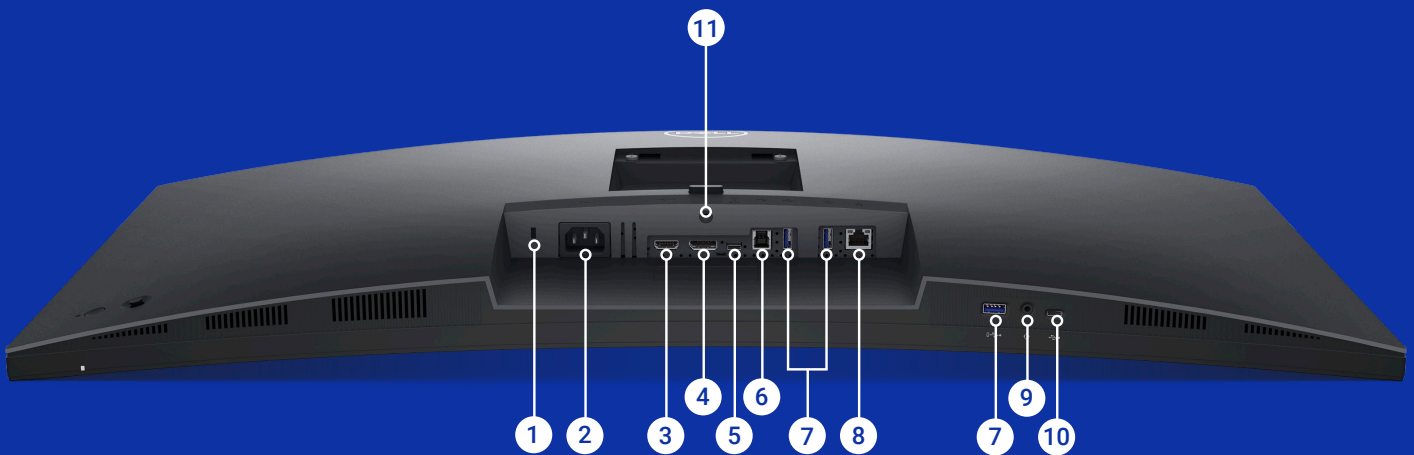

포트 및 슬롯

1	보안 잠금 슬롯¹	8	RJ45
2	전원 커넥터	9	3.5mm 헤드폰 잭
3	HDMI	10	USB 3.2 Gen1 Type-C 다운스트림
4	DisplayPort 1.2	11	스탠드 잠금 기능
5	USB 3.2 Gen1 Type-C 업스트림		
6	USB 3.2 Gen1 Type-B 업스트림		
7	USB 3.2 Gen1 Type-A 다운스트림