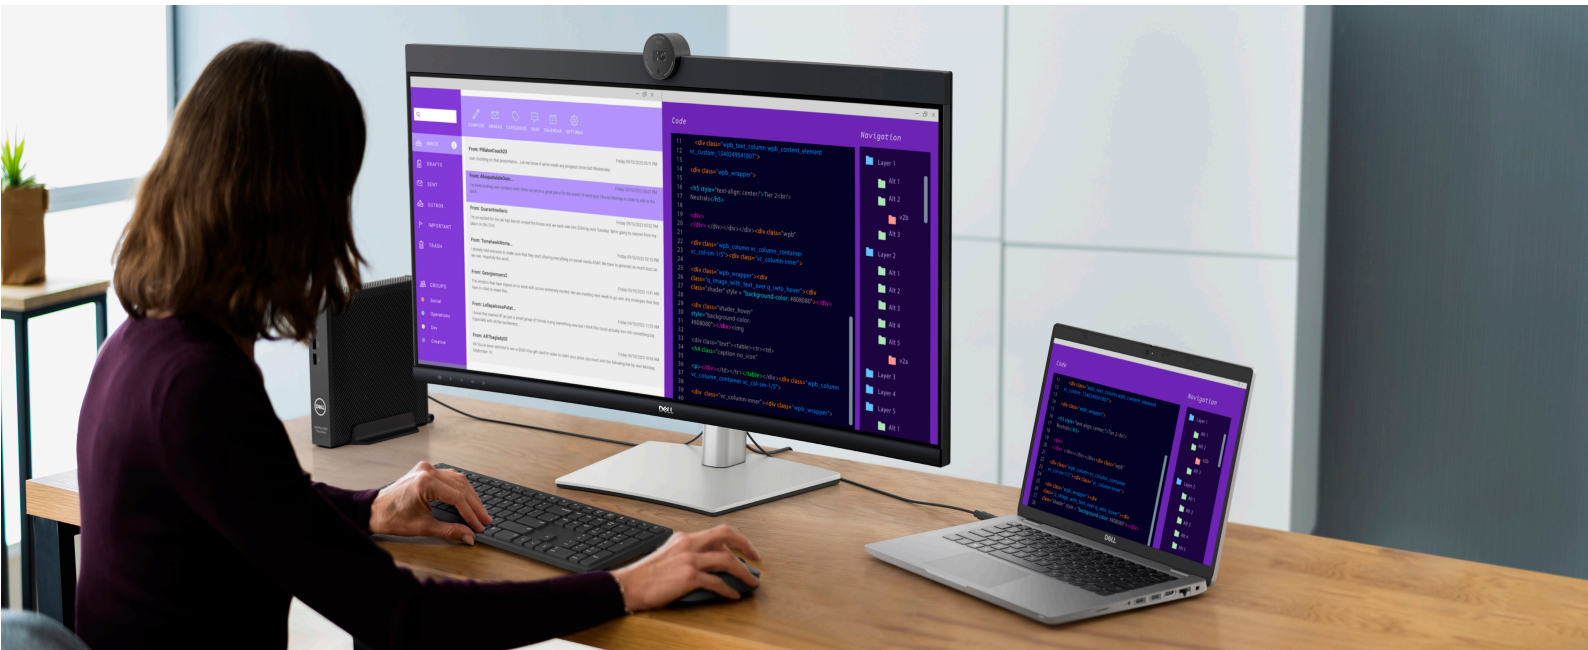

편안한 작업 수행

모니터의 기울기, 회전, 경사, 높이(최대 150mm)를 조절하여 편안하게 작업할 수 있습니다.

Dell Display Manager

멀티태스크 향상

EasyArrange 기능으로 화면을 정리하고 EasyArrange Memory를 사용하여 프로파일을 저장할 수 있습니다.

간편한 탐색

USB KVM 마법사로 여러 대의 PC에서 단일 키보드, 마우스 및 모니터를 함께 사용할 수 있습니다.¹ 빠른 액세스 메뉴나 핫키로 PC 간에 빠르게 전환할 수 있습니다.

원활한 배포

자동화되고 포괄적이며 여러 톨과 호환되는 기능을 사용하여 전체 모니터 시스템을 관리할 수 있습니다.²

편리한 맞춤 구성

메뉴 시작 관리자와 핫키로 자주 사용하는 기능에 빠르게 액세스할 수 있습니다.

Dell Display Manager 다운로드

1 KVM(Keyboard, Video, Mouse)은 일부 모니터에만 사용할 수 있습니다. USB KVM을 지원하지 않는 모니터의 경우 입력 소스 기능을 대신 사용할 수 있습니다. 하나의 모니터를 여러 입력 소스와 함께 사용할 수 있지만 하나의 키보드와 마우스를 함께 사용할 수는 없습니다. KVM에 대한 자세한 내용은 해당 제품 사양을 참조하십시오.
2 SCCM/Intune 및 명령줄 인터페이스 스크립트를 포함한 툴입니다.