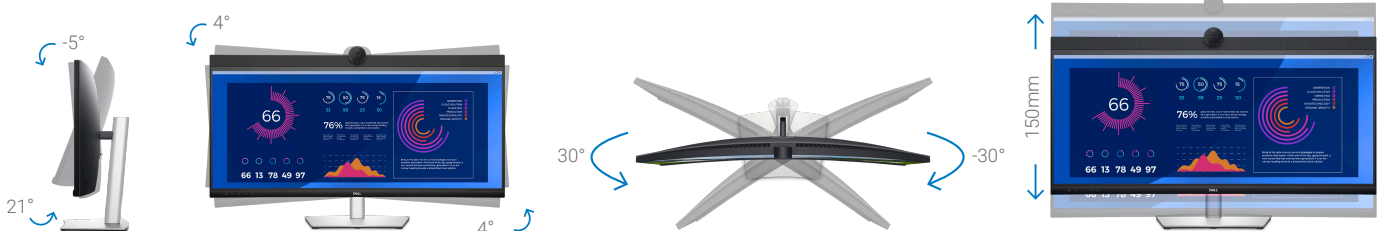

몰입도 높은 화면

개선된 시야각의 34형 WQHD 커브드 모니터로 더 많은 작업 내용을 보면서 생산성을 높일 수 있습니다.

생산성을 높이는 연결 기능

USB-C 허브 모니터는 USB-C(최대 90W PD(Power Delivery)), RJ45를 통한 유선 이더넷 액세스, 빠른 데이터 전송을 위한 초고속 USB 등을 포함한 광범위한 연결 옵션을 제공합니다.

1 Dell은 표준 USB-C 사양 및 프로토콜을 준수합니다. 타사 USB-C 시스템을 사용하는 경우 일부 기능이 지원되지 않을 수 있습니다.
 2 간편한 액세스가 가능한 USB-C 포트 사용.
 3 Dell USB-C 모니터의 전원 동기화 기능을 사용하면 호환되는 Dell PC에서 시작 및 절전 모드 해제 기능을 사용할 수 있습니다. 이 기능을 지원하는지 Dell PC를 확인하십시오.
 4 테스트 결과, MAC 주소 패스스루 기능은 대부분의 Dell PC 시스템에서 작동합니다. 타사 시스템에서는 이 기능이 작동하지 않을 수 있습니다.

맞춤 구성 디자인

프리미엄 플래티넘 실버 마감으로 정교하게 제작된 세련된 커브드 비디오 컨퍼런싱 모니터는 가정과 사무실 분위기를 한껏 살려줍니다.

케이블 정리를 고려한 디자인

작은 받침대와 모니터 라이저에 전선을 깔끔하게 정리할 수 있도록 설계된 케이블 관리 시스템 디자인이 적용되어 있습니다.

간편한 사용

조이스틱으로 간편하게 OSD 메뉴를 탐색하고 설정을 변경할 수 있습니다.

편안한 작업 수행

모니터의 기울기, 회전, 경사, 높이(최대 150mm)를 조절하여 편안하게 작업할 수 있습니다.

Dell Display Manager

멀티태스크 향상

EasyArrange 기능으로 화면을 정리하고 EasyArrange Memory를 사용하여 프로파일을 저장할 수 있습니다.

간편한 탐색

USB KVM 마법사로 여러 대의 PC에서 단일 키보드, 마우스 및 모니터를 함께 사용할 수 있습니다.¹ 빠른 액세스 메뉴나 핫키로 PC 간에 빠르게 전환할 수 있습니다.