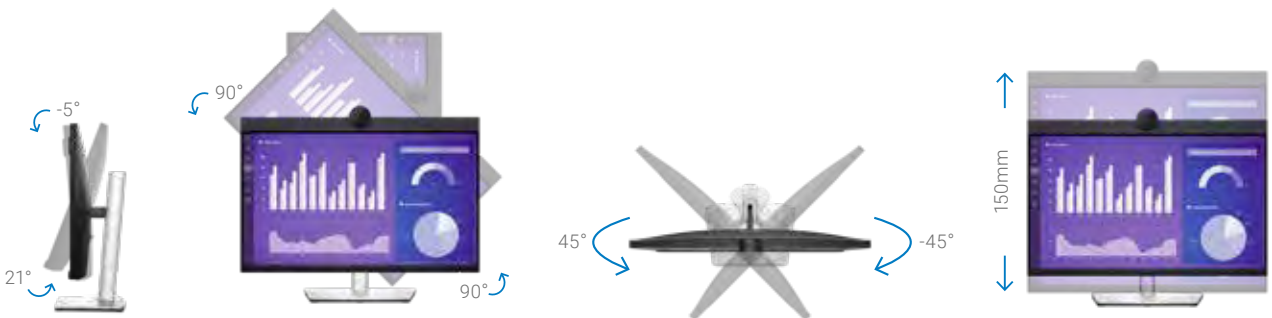

편안한 작업 수행

사용자에 맞춰 모니터의 기울기, 회전, 피벗, 높이(최대 150mm)를 조절할 수 있어 편안하게 작업 가능합니다.