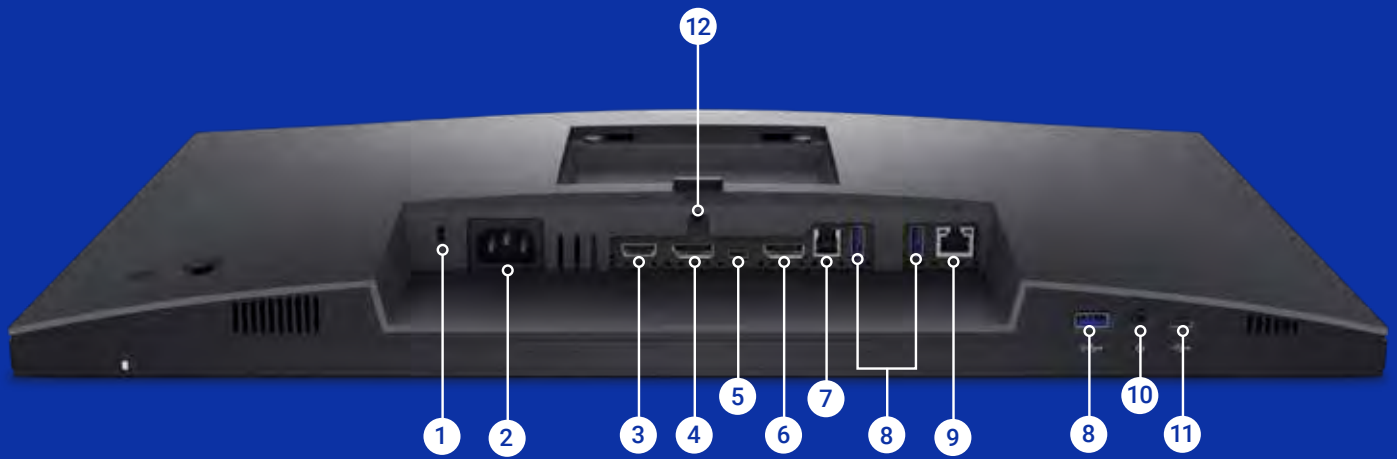

# 포트 및 슬롯

- 1 보안 잠금 슬롯<sup>1</sup>
- 2 전원 커넥터
- 3 HDMI
- 4 DisplayPort 1.2
- 5 USB 3.2 Gen1 Type-C 업스트림
- 6 DP 출력
- 7 USB 3.2 Gen1 Type-B 업스트림

- 8 USB 3.2 Gen1 Type-A 다운스트림
- 9 RJ45
- 10 3.5mm 헤드폰 잭
- 11 USB 3.2 Gen1 Type-C 다운스트림
- 12 스탠드 잠금 기능