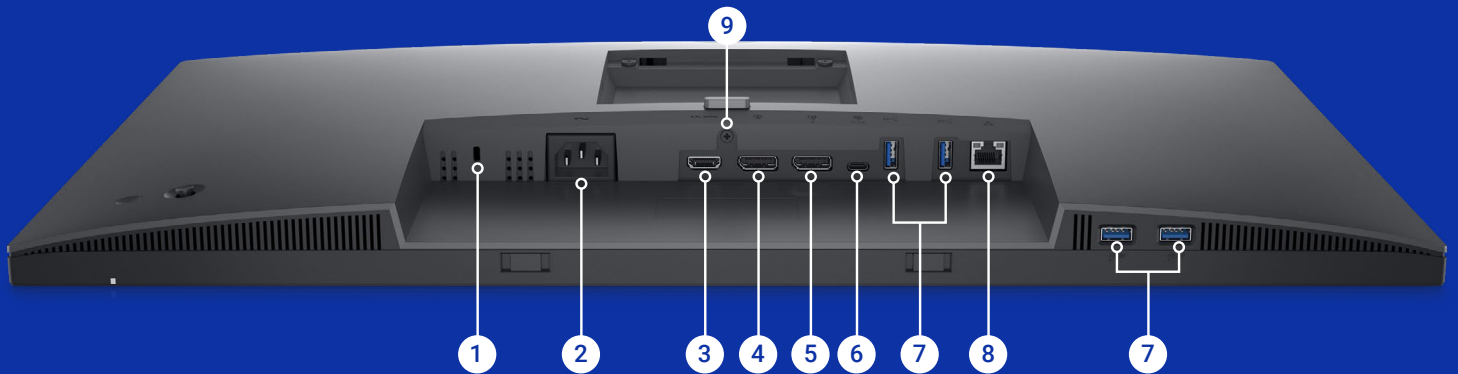

포트 및 슬롯

- 1 보안 잠금 슬롯¹
- 2 전원 커넥터
- 3 HDMI 포트
- 4 DisplayPort(입력)
- 5 DisplayPort(출력)
- 6 USB-C 업스트림 포트

- 7 USB 5Gbps(USB 3.2 Gen 1)
  Type-A 다운스트림 포트(4)
- 8 RJ45 포트
- 9 스탠드 잠금 장치