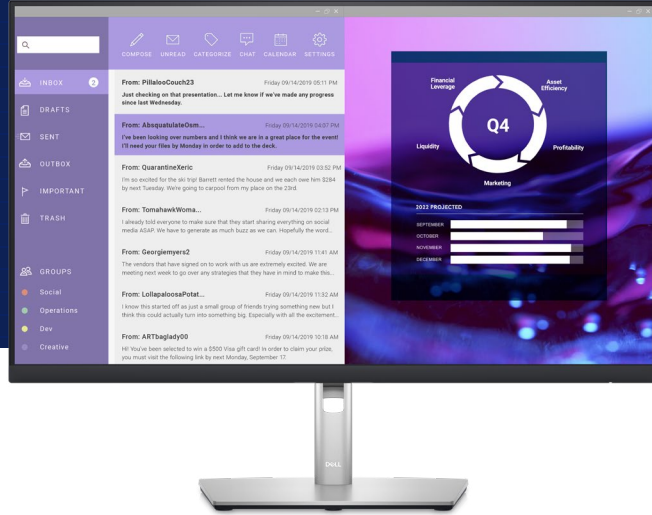

이 세련된 모니터는 모니터 라이저에 케이블을 숨길 수 있는 케이블 관리 디자인과 작은 받침대를 갖추고 있어 집이나 직장 어디에서나 작업 공간을 깔끔하게 정돈할 수 있습니다.

용도에 맞는 디자인

작은 받침대와 우아한 케이블 관리 시스템으로 코드를 모니터 라이저 내에 숨길 수 있습니다.

편리한 조이스틱 컨트롤

조이스틱으로 간편하게 OSD 메뉴를 탐색하고 설정을 변경할 수 있습니다.

사용자에 맞춰 편안하게 조절

사용자에 맞춰 모니터의 기울기, 회전, 피벗, 높이(최대 150mm)를 조절할 수 있어 편안하게 작업할 수 있습니다.

Dell Display Manager

어떤 상황에서도 발휘되는 생산성

EasyArrange 기능을 사용하면 38개의 사전 설정 창 파티션으로 최대 5개의 창을 맞춤화하여 여러 애플리케이션을 하나 이상의 화면에 나란히 배열할 수 있으므로 멀티태스킹 효율성이 향상됩니다.

편리한 키

바로 가기 키를 사용하면 더 많은 시간을 절약할 수 있어 디스플레이 관리 설정을 쉽게 구성하여 작업을 더 빠르게 진행할 수 있습니다.

원활한 전환

자동 복원 기능은 작업이 중단된 부분을 기억하므로 모니터를 분리했다가 다시 연결한 후에도 애플리케이션을 원래 위치로 복원할 수 있습니다.

다양한 관리 방법

IT 관리자는 자산 관리 보고서를 활용하여 모니터 정보를 빠르게 파악하고 추적할 수 있으며 여러 대의 모니터를 설정 한 번으로 동시에 구성할 수도 있습니다.