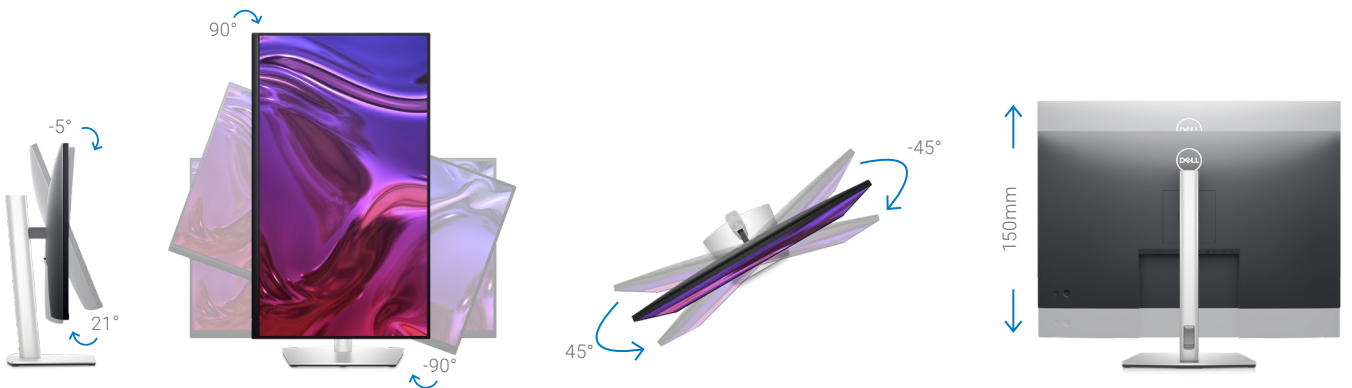

이 세련된 모니터는 모니터 라이저에 케이블을 숨길 수 있는 케이블 관리 디자인과 작은 받침대를 갖추고 있어 집이나 직장 어디에서나 작업 공간을 깔끔하게 정돈할 수 있습니다.

용도에 맞는 디자인

작은 받침대와 우아한 케이블 관리 시스템으로 코드를 모니터 라이저 내에 숨길 수 있습니다.

편리한 조이스틱 컨트롤

조이스틱으로 간편하게 OSD 메뉴를 탐색하고 설정을 변경할 수 있습니다.

사용자에 맞춰 편안하게 조절

사용자에 맞춰 모니터의 기울기, 회전, 피벗, 높이(최대 150mm)를 조절할 수 있어 편안하게 작업할 수 있습니다.

Dell Display Manager

어떤 상황에서도 발휘되는 생산성

EasyArrange 기능을 사용하면 38개의 사전 설정 창 파티션으로 최대 5개의 창을 맞춤화하여 여러 애플리케이션을 하나 이상의 화면에 나란히 배열할 수 있으므로 멀티태스킹 효율성이 향상됩니다.