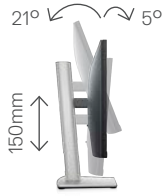

크기(스탠드 포함)

높이	481.99mm(18.98")
가로	487.26mm(19.18")
세로	179.57mm(7.07")

중량

중량(패널만 - VESA 마운트형/케이블 없음)	2.82kg(6.22파운드)
중량(스탠드 포함 모니터 및 케이블)	4.83kg(10.65파운드)
중량(패키징 포함)	6.37kg(14.04파운드)

표준 서비스

프리미엄 패널 교환, 3년 Advanced Exchange 서비스² 및 제한적 하드웨어 보증⁵

케이블

- 전원 케이블
- DisplayPort - DisplayPort 케이블(1.8m)
- VGA 케이블(일본에서만 제공)
- HDMI 1.4 케이블(브라질에서만 제공)
- 초고속 USB 5Gbps(USB3.2 Gen1) 업스트림 케이블

설명서

- 빠른 설치 가이드
- 안전 및 규정 정보

조절 및 연결 기능

DELL 22 모니터 | P2222H

패널을 원하는 각도로 자유롭게 조절 가능합니다.

뒷면 - 케이블 관리 슬롯

기울기 및 높이 조절 가능

피벗

회전

연결 기능

- | | | |
|------------|---------------|---|
| 1 보안 잠금 슬롯 | 4 스탠드 잠금장치 | 7 고속 USB 5Gbps(USB3.2 Gen1) 업스트림 포트 |
| 2 전원 커넥터 | 5 DisplayPort | 8 초고속 USB 5Gbps(USB3.2 Gen1) Type-A 다운스트림 포트(4) |
| 3 HDMI 포트 | 6 VGA 커넥터 | |