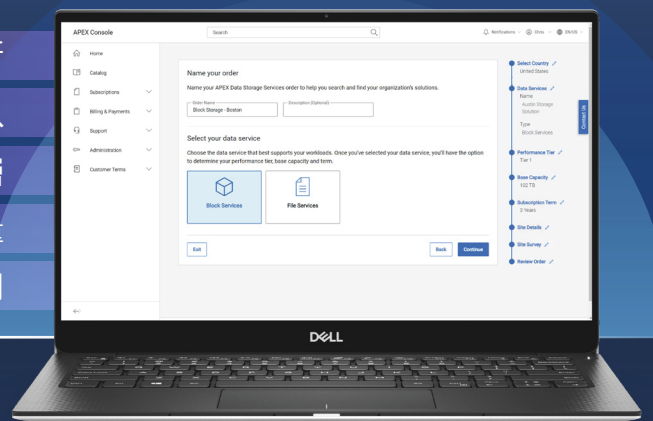

Azure Arc対応データ サービスと APEX Data Storage Services

ハイブリッド クラウドが定着しつつある中、Dell Technologies APEX Data Storage ServicesとMicrosoft Azure Arc対応データ サービスを利用することで、ハイブリッド環境でMicrosoft SQL Serverを簡単に管理できるようになりました。

Microsoft Azure Arc対応データ サービス

Azure Arc対応データ サービスにより、デル・テクノロジーズの検証済みインフラストラクチャ上にSQLの単一バージョンを導入できます。SQLは常に最新バージョンに保たれます。移行やアップグレードは不要で、サポートが終了することもなく、簡単にいつでも最新の状態を保てます。

A P E X Data Storage Services

業界をリードするテクノロジーをベースにして構築された、拡張性と柔軟性の高いストレージ リソースから成るアズ ア サービスポートフォリオ

場所
データ サービス
パフォーマンス階層
基本容量
期間

主要なサービス パラメーター

両方の長所を活用

Azure Arc対応データ サービスとDell Technologies APEX Data Storage Servicesは、どちらも柔軟な拡張性を提供します。SQL Serverのインスタンスは、お客様のワークロード要件に合わせて増減できます。APEX Data Storage Servicesでは、容量をシームレスにスケール アップおよびスケール ダウンできます。料金設定はシンプルで、基本容量とオンデマンド使用量に単一レートが適用される仕組みであり、ペナルティーなしで柔軟なオンデマンド利用が可能です。

タイム トゥ バリューをわずか

14 日間¹
で実現

可用性

99.99999%
を実現する設計²

No.1

エンタープライズ ストレージ
プロバイダー³

Azure Arc対応データ サービスとAPEX Data Storage Servicesの詳細情報

[こちらをクリック](#)

APEX Data Storage Servicesの詳細情報

[こちらをクリック](#)

1. 導入時間 (TTV) は、注文受話から稼働開始までの日数です。与信承認、必要な当事者によるAPEX契約条件への同意、サイト審査 (これらは発注前に完了する必要があります)、注文前計画への参加の影響を受けます。製品の提供状況、海外配送、祝日、その他の要因によって、導入時間に影響が出る場合があります。Dellが管理するコネクション導入には適用されません。タイム トゥ バリュー目標と各地域での提供状況については、Dell.com/Access-APEXを参照してください。

2. 基盤となるプラットフォームの一般的な構成でのハードウェアの可用性に基づいています。実際のハードウェアの可用性は異なる場合があります。

3. IDC、『Worldwide Quarterly Enterprise Storage Systems Tracker, 2021 Q4 Historical Release』(2022年3月10日)。ベンダー売上別ランキング。