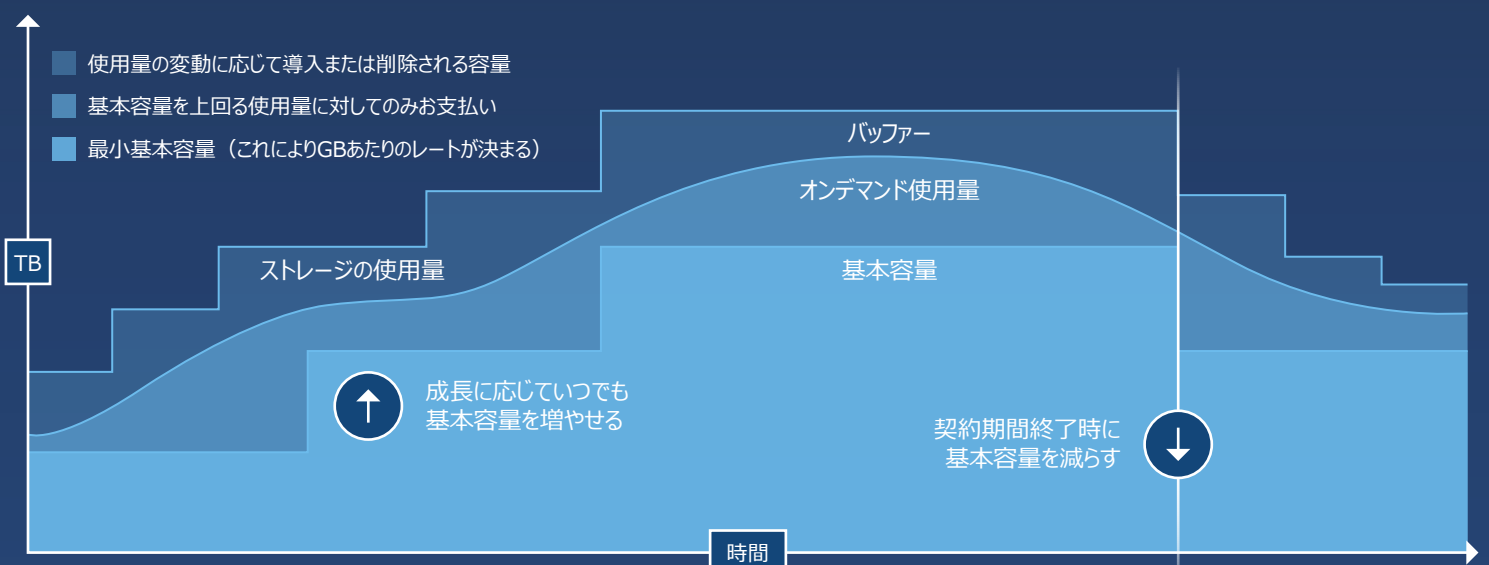

タイム トゥ バリューをわずか

**14 日間<sup>1</sup>**  
で実現

可用性

**99.99999%**  
を実現する設計<sup>2</sup>

**No.1**

エンタープライズ ストレージ  
プロバイダー<sup>3</sup>

Azure Arc対応データ サービスとAPEX Data Storage Servicesの詳細情報

[こちらをクリック](#)