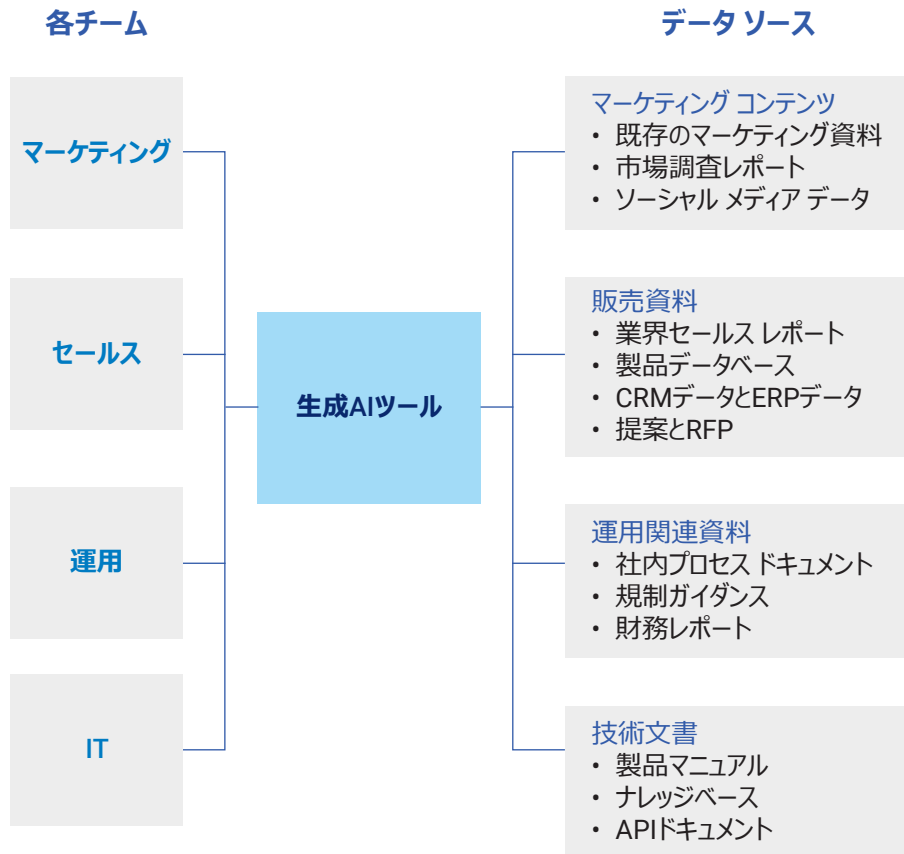

データを結び付けてコンテンツ作成のユースケースを強化する

生成AIはコンテンツ作成を大幅に強化し、専門分野固有のデータを生成AIモデルに結び付けることで、モデルを多くの知識分野にわたって運用し、多くの分野で使用できるデータを表面化できるようになります。ハイライトされたユースケースごとに、組織は図のデータソースを活用して、特定の分野に合わせてコンテンツ作成を強化できます。

専門分野固有のデータを使用してモデルを構築または拡張すると、生成AIで作成されたコンテンツの関連性と正確性を大幅に高めることができます。これにより、生成されたコンテンツがコンテキストに適合し、最新かつ最も関連性の高い情報を使用していることが保証されます。

コンテンツ作成向けのデータソース

Dellの生成AIについて

デル・テクノロジーズは、デスクトップからデータセンターやクラウドまで、世界屈指の広範な生成AIソリューション ポートフォリオを1か所で提供しています。

Dell Technologies Servicesと、多くのオープンソース生成AIモデルをサポートする広範なパートナー エコシステムにより、AIの導入を加速できます。チーム メンバーは、専用のDellインフラストラクチャを使用して組織全体の生成AIアプリケーションを強化している場合でも、単にDellのノートパソコンからAIをプロンプトしている場合でも、業界で最も広範かつ高度なAI対応ソリューション ポートフォリオを使用しています。

私たちのアプローチは、AIでお客様のデータを活用することです。つまり、厳格なデータ主権とコンプライアンス要件を満たしながら、AIインフラストラクチャの規模を適切に設定してコストを削減し、サステナビリティ目標をサポートして、モデルとデータを常に制御できるようにします。

次のステップ

まずは、無料のAccelerator Workshop for Generative AIにご参加ください。これは、ソリューションと優先ユースケースについてビジネスや技術関係のステークホルダー間で合意を得るのに役立ちます。

詳細はこちら

[Accelerator Workshop for Generative AI](#)

生成AI向けのDellソリューションに関する詳細はこちら。

デル・テクノロジーズのエキスパートへのお問い合わせはこちら。

コミュニティにご参加ください。

© 2024 Dell Inc. その関連会社。All rights reserved. (不許複製・禁無断転載)。Dell、ならびにこれらに関連する商標およびDellが提供する製品およびサービスにかかる商標はDell Inc. またはその関連会社の商標です。その他の商標は、それぞれの所有者の商標である場合があります。