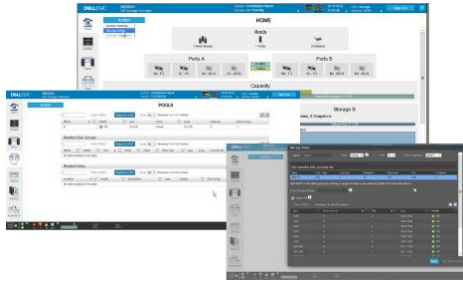

包括的なエンド ツー エンド ソフトウェアとオプション

レプリケーション、スナップショット、3レベル階層化、VMware インテグレーション、暗号化 (SED)、分散 RAID、シンプル管理ツールなど、包括的なエンド ツー エンドのエンタープライズクラスのソフトウェアを使用して、それを設定し、それを忘れることができます。PowerVault ME4 シリーズは、プレミアム プロサポート プラスのオプションを備え、標準として ProSupport ベースに装備されています。ProDeploy もまた、より速い動作を手伝うために、ME4 シリーズで利用できます。

PowerVault ME4 シリーズは、お客様がビジネスに集中できるように、エントリーレベルの SAN および DAS ストレージにシンプルさと信頼性と品質の標準を設定します。データストレージの課題に取り組むために土台から設計されたこれらのアレイには、スケールアップでフラッシュ最適化された 3 つのモデルが用意されており、予算に合わせる柔軟性があります。小規模から始める場合でも、有効容量を数百テラバイトに拡張する場合でも、Dell EMC PowerVault ME4 シリーズは対応できます。

「Dell EMC の PowerVault ME4 シリーズは、手頃な価格でエントリーレベルの SAN および DAS 仮想化ワークロード用に高度に最適化されています。また、あらゆるサイズのビジネスに対応するエンド ツー エンドのエンタープライズクラスソフトウェアにシンプルさとパワーを兼ね備えています。」Craig Bernero, SVP (上級副社長) 兼GM, ミッドレンジおよびエントリーソリューション

統合された web 管理 (HTML5)

ME4 シリーズから期待できること

アプリケーションを高速化する IOPS の増加。データマイニングアプリケーション用の帯域幅の拡大。どこからでも行える簡単な管理。実行しているワークロードミックスに関係なく、この低コストのアレイで処理できます。新しい PowerVault ME4 シリーズで、エントリーレベルの SAN/DAS ストレージを誰にでも使えるようにするだけでなく、個々のお客様の要件に合わせることもできます。