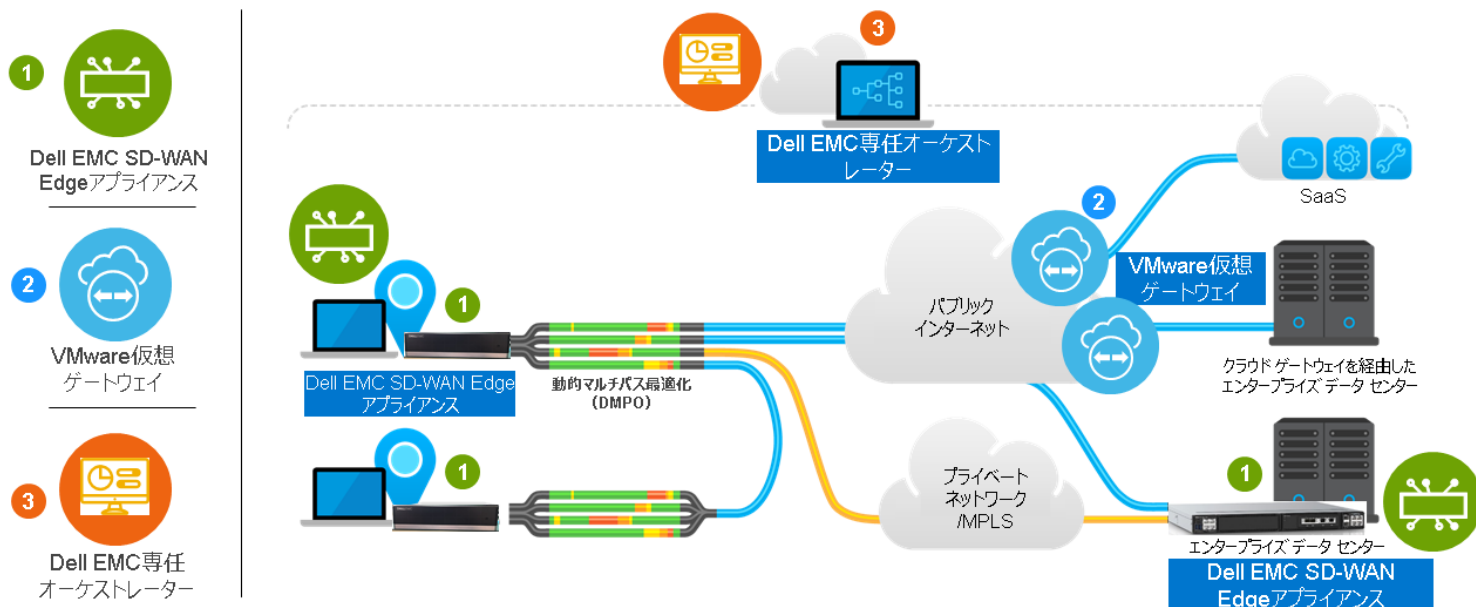

完全なSD-WANのトランスフォーメーション

3つの強力なコンポーネントを1つのトランスフォーメーションソリューションに統合

Dell EMC SD-WANソリューションは、搭載のインテル製プロセッサにVMwareの主要なソフトウェアを出荷前統合したパワフルなアプライアンスが特長で、卓越した体験を提供します。Dell EMCのグローバル サプライ チェーン、高品質のSLAサポート、包括的なサービスに裏打ちされたDell EMC SD-WANソリューションは、エンタープライズレベルのWAN近代化の課題に対応します。このソリューションは、Dell EMC Edgeアプライアンス、Dell EMC専任オーケストレーター、VMware仮想クラウド ゲートウェイといった3つの固有コンポーネントで構成されています。これらのコンポーネントを出荷前に統合することで、迅速な導入、シームレスな運用、完全なSD-WANトランスフォーメーションを実現しています。

Dell EMC Edgeアプライアンス	Dell EMC 専任オーケストレーター	VMware 仮想クラウド ゲートウェイ
All-in-Oneのハードウェアとソフトウェア	一元管理	クラウド ゲートウェイのグローバル ネットワーク
インテル製プロセッサとDDRメモリー	ゼロタッチ プロビジョニング	最適化されたアプリケーション パフォーマンス
ブランチおよびコア データセンター モデル	グループ ポリシー	30以上の地域
広範囲の帯域幅オプション	リンクの自動プロファイリング	99.99%の信頼性のSLA

SD-WAN向けのAll-in-Oneのシンプルさ

Dell EMC Edgeアプライアンス、専任オーケストレーター、仮想ゲートウェイの連携作業